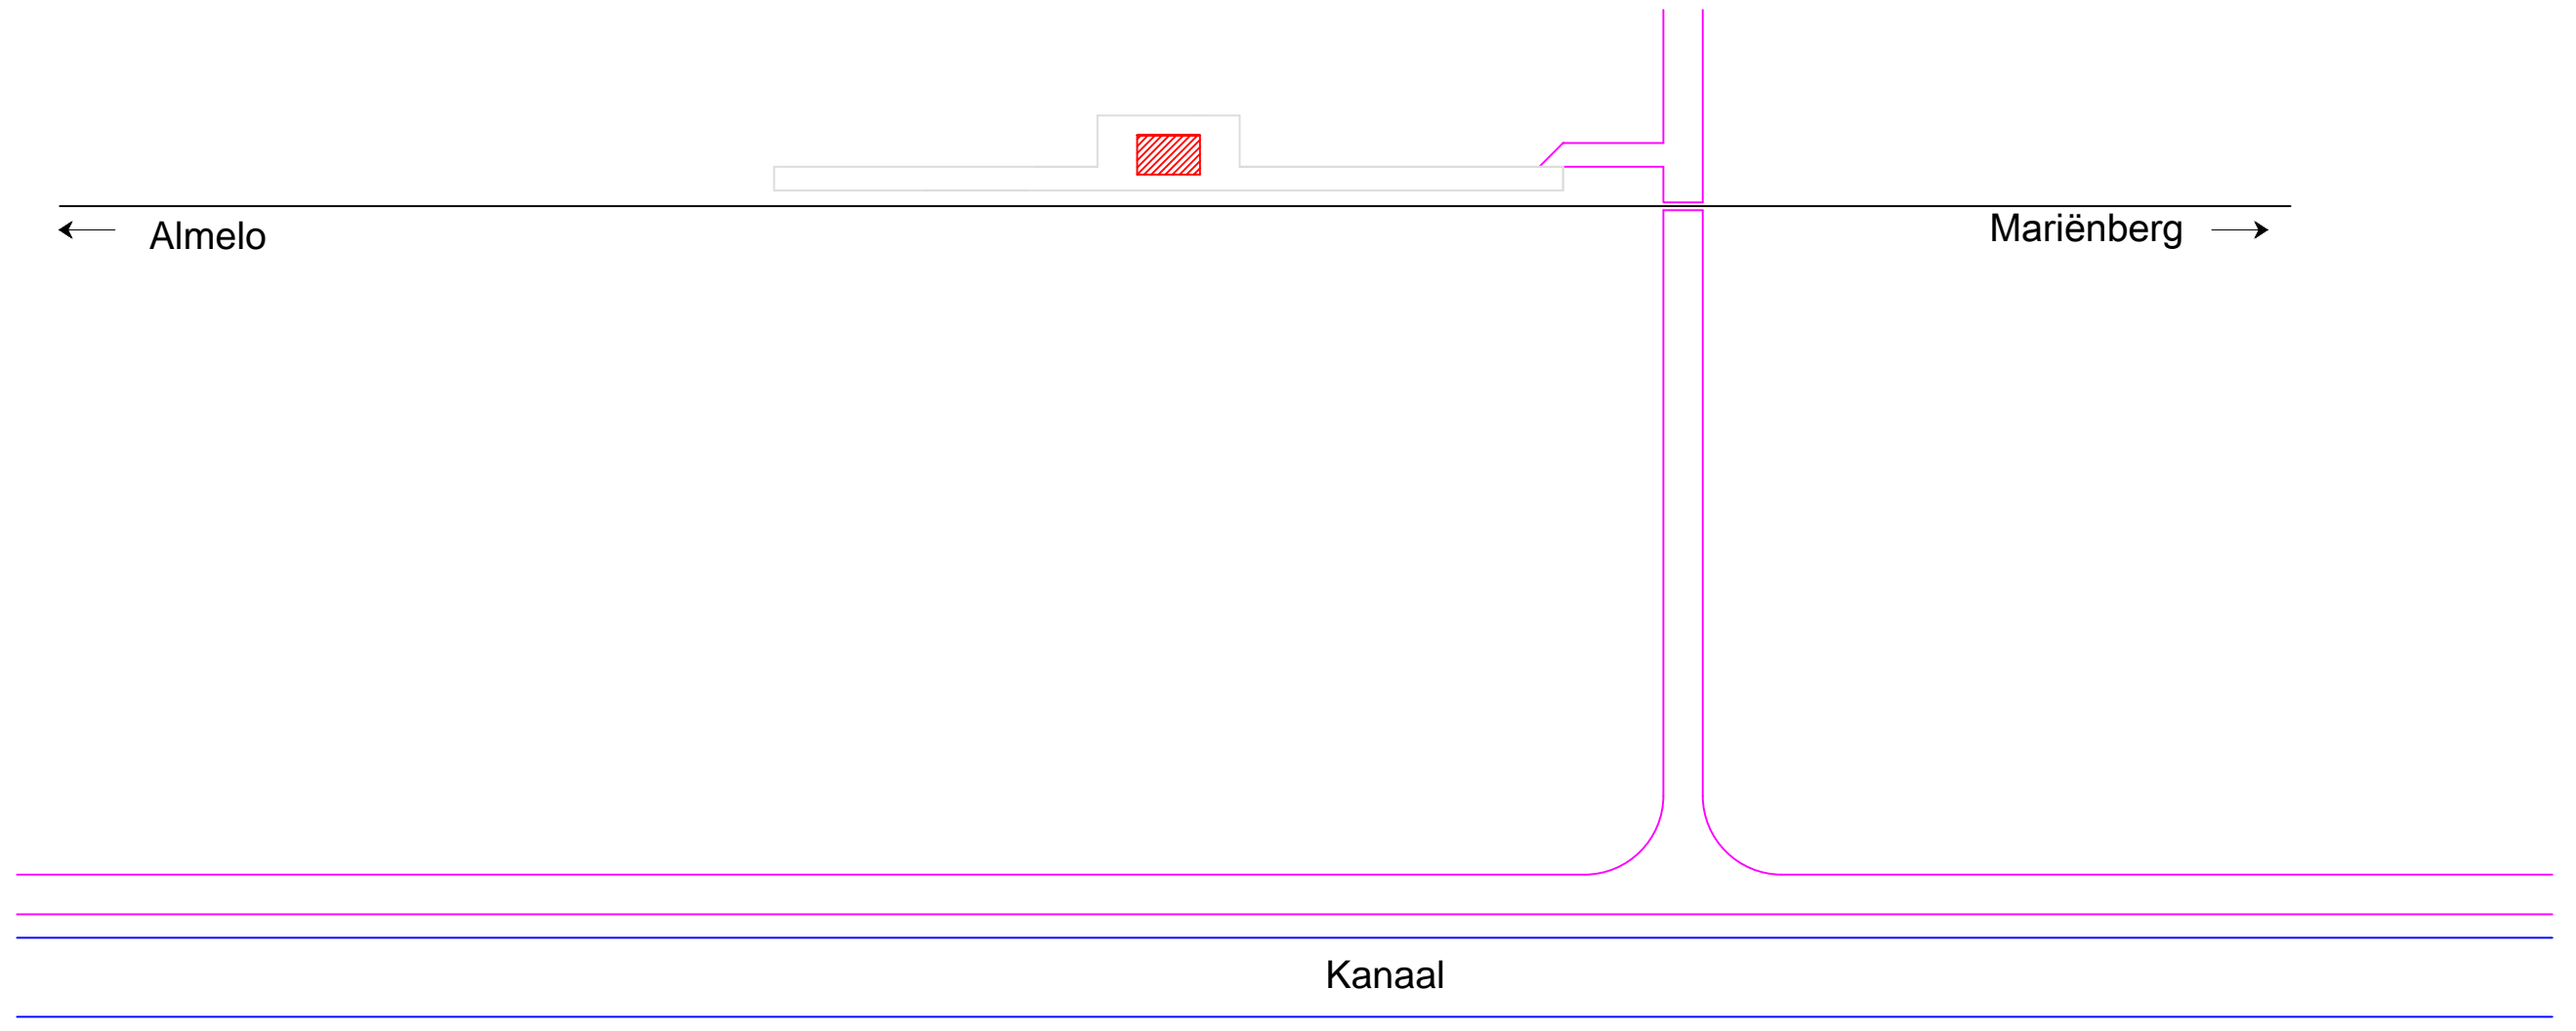

Noordoosterlocaalspoorweg-Maatschappij

Legenda	
A:	Schuilplaats ?
B:	-
C:	-
D:	-
E:	-

Emplacement stopplaats Aadorp, 1920

A3

Schaal:	Niet op schaal	Revisie:	Versie V1.01
Datum:	31-01-2015		
Nadruk verboden			
R.E. van Wissen, Nootdorp			