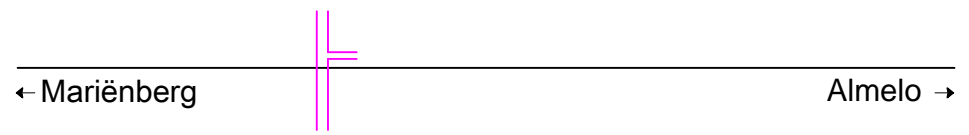

PRODUCED BY AN AUTODESK EDUCATIONAL PRODUCT
 Noordoosterlocaalspoorweg-Maatschappij

1920 - 1935

1935 - 2016

PRODUCED BY AN AUTODESK EDUCATIONAL PRODUCT

PRODUCED BY AN AUTODESK EDUCATIONAL PRODUCT

Legenda 1		Gegevens	
A:	Schuilplaats	Spoorlijn:	Mariënberg - Almelo
B:	-	Afkorting:	Arp
C:	-	Positie:	km 16,166, rechterzijde
D:	-		
E:	-		