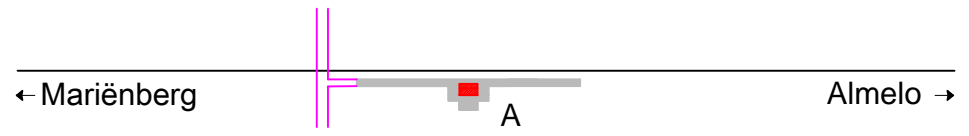

PRODUCED BY AN AUTODESK EDUCATIONAL PRODUCT
 Noordoosterlocaalspoorweg-Maatschappij

1920 - 1935

1935 - 2016

PRODUCED BY AN AUTODESK EDUCATIONAL PRODUCT

PRODUCED BY AN AUTODESK EDUCATIONAL PRODUCT

Legenda 1		Gegevens	
A:	Schuilplaats	Spoorlijn:	Mariënberg - Almelo
B:	-	Afkorting:	Arp
C:	-	Positie:	km 16,166, rechterzijde
D:	-		
E:	-		