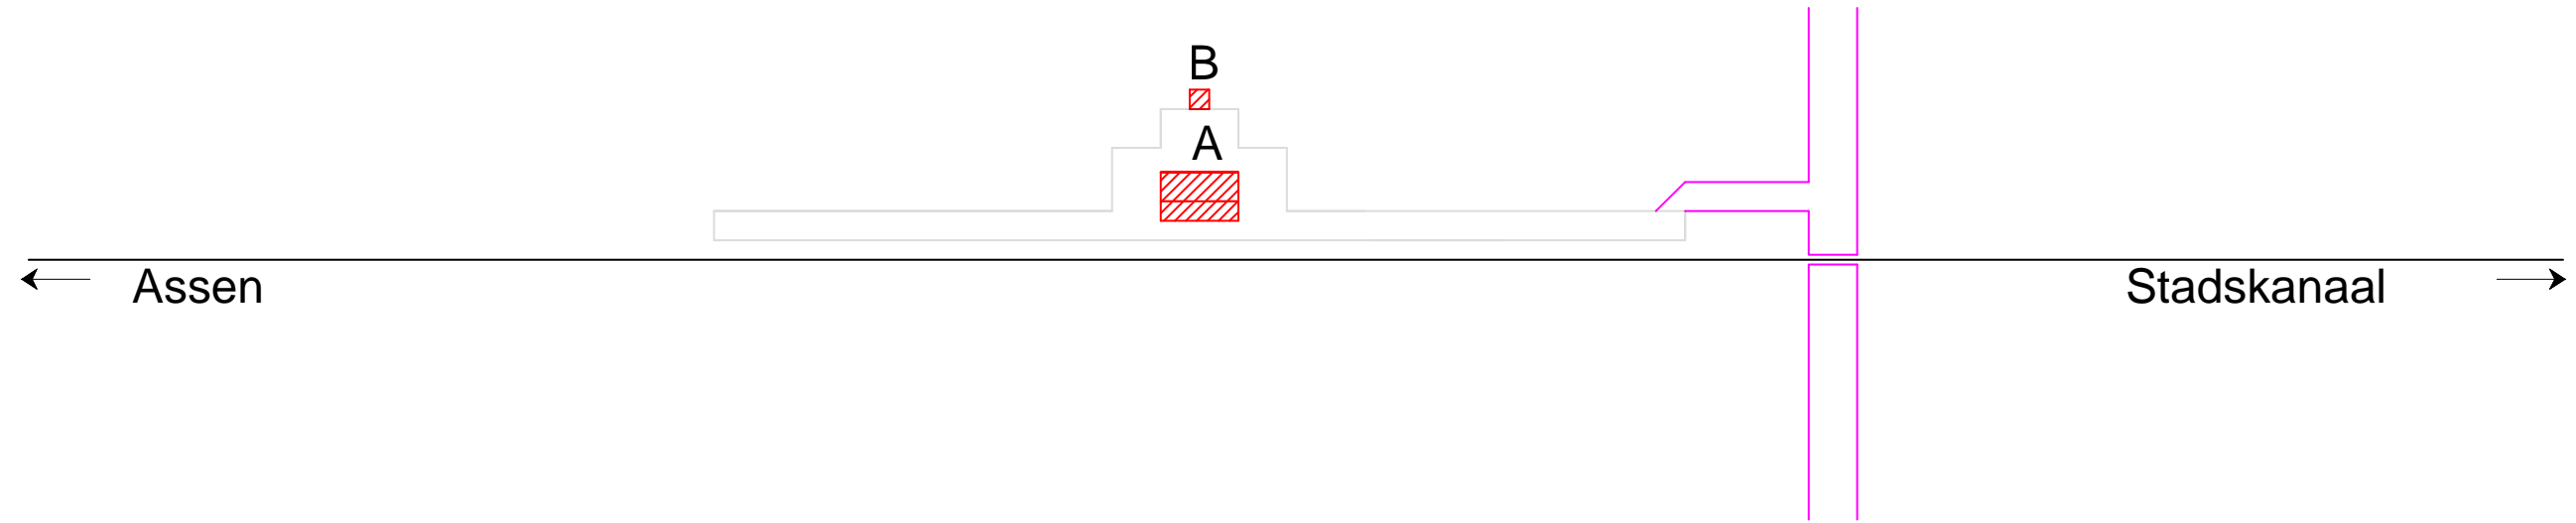

Noordoosterlocaalspoorweg-Maatschappij

PRODUCED BY AN AUTODESK EDUCATIONAL PRODUCT

PRODUCED BY AN AUTODESK EDUCATIONAL PRODUCT

Legenda	
A:	Schuilplaats
B:	Waterplaats
C:	-
D:	-
E:	-

Emplacement stopplaats Anderen, 1905