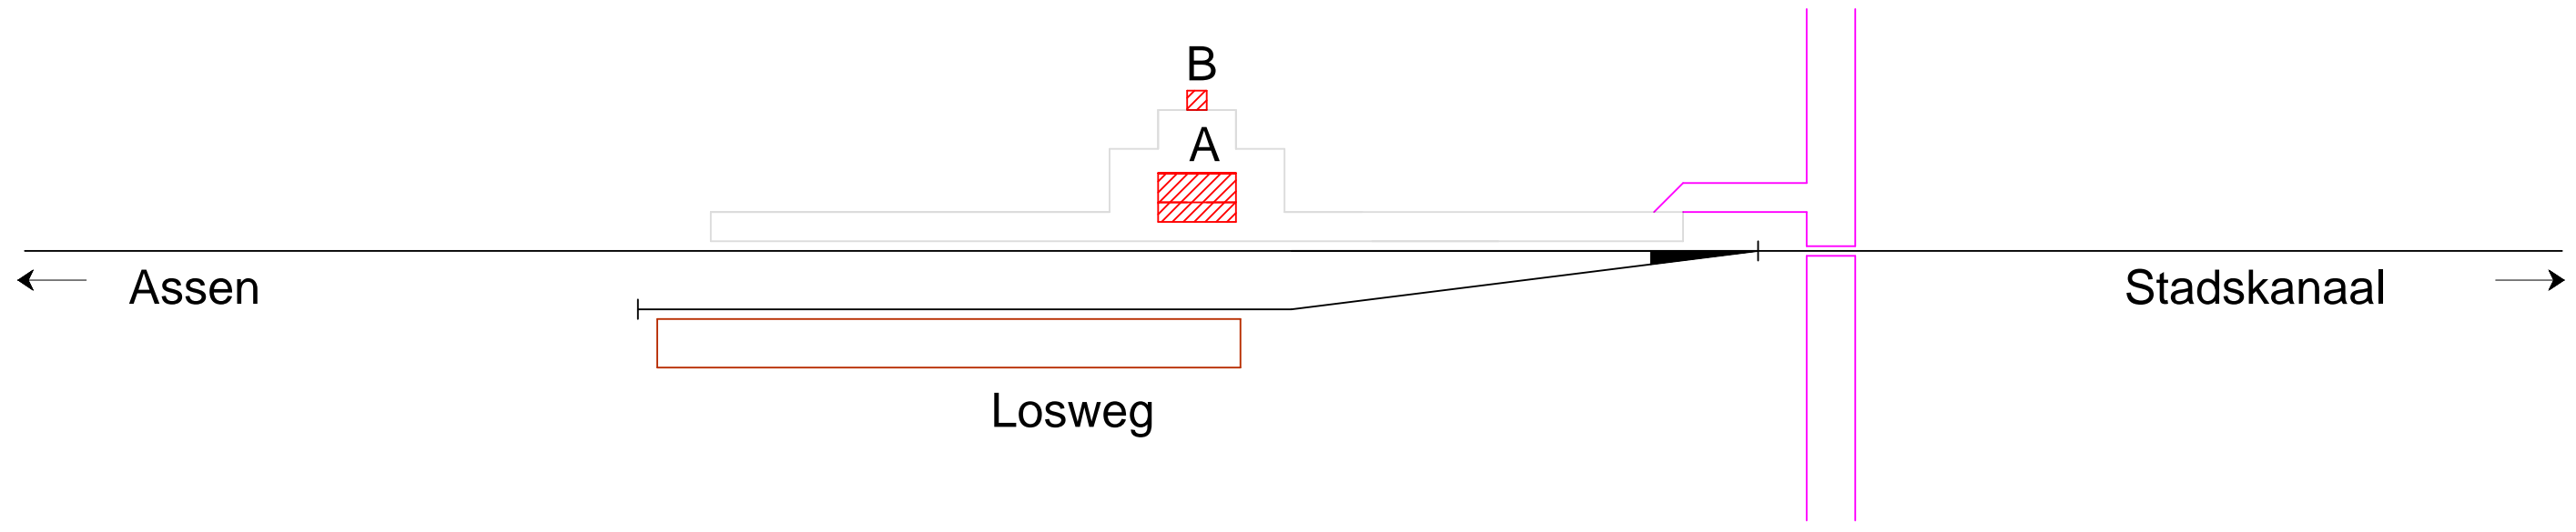

# Noordoosterlocaalspoorweg-Maatschappij

Legenda	
A:	Schuilplaats
B:	Waterplaats
C:	-
D:	-
E:	-

Emplacement stopplaats Anderen, 1916

**A3**

Schaal:	Niet op schaal	Revisie:	Versie V1.01
Datum:	24-04-2011		
Nadruk verboden			
R.E. van Wissen, Nootdorp			