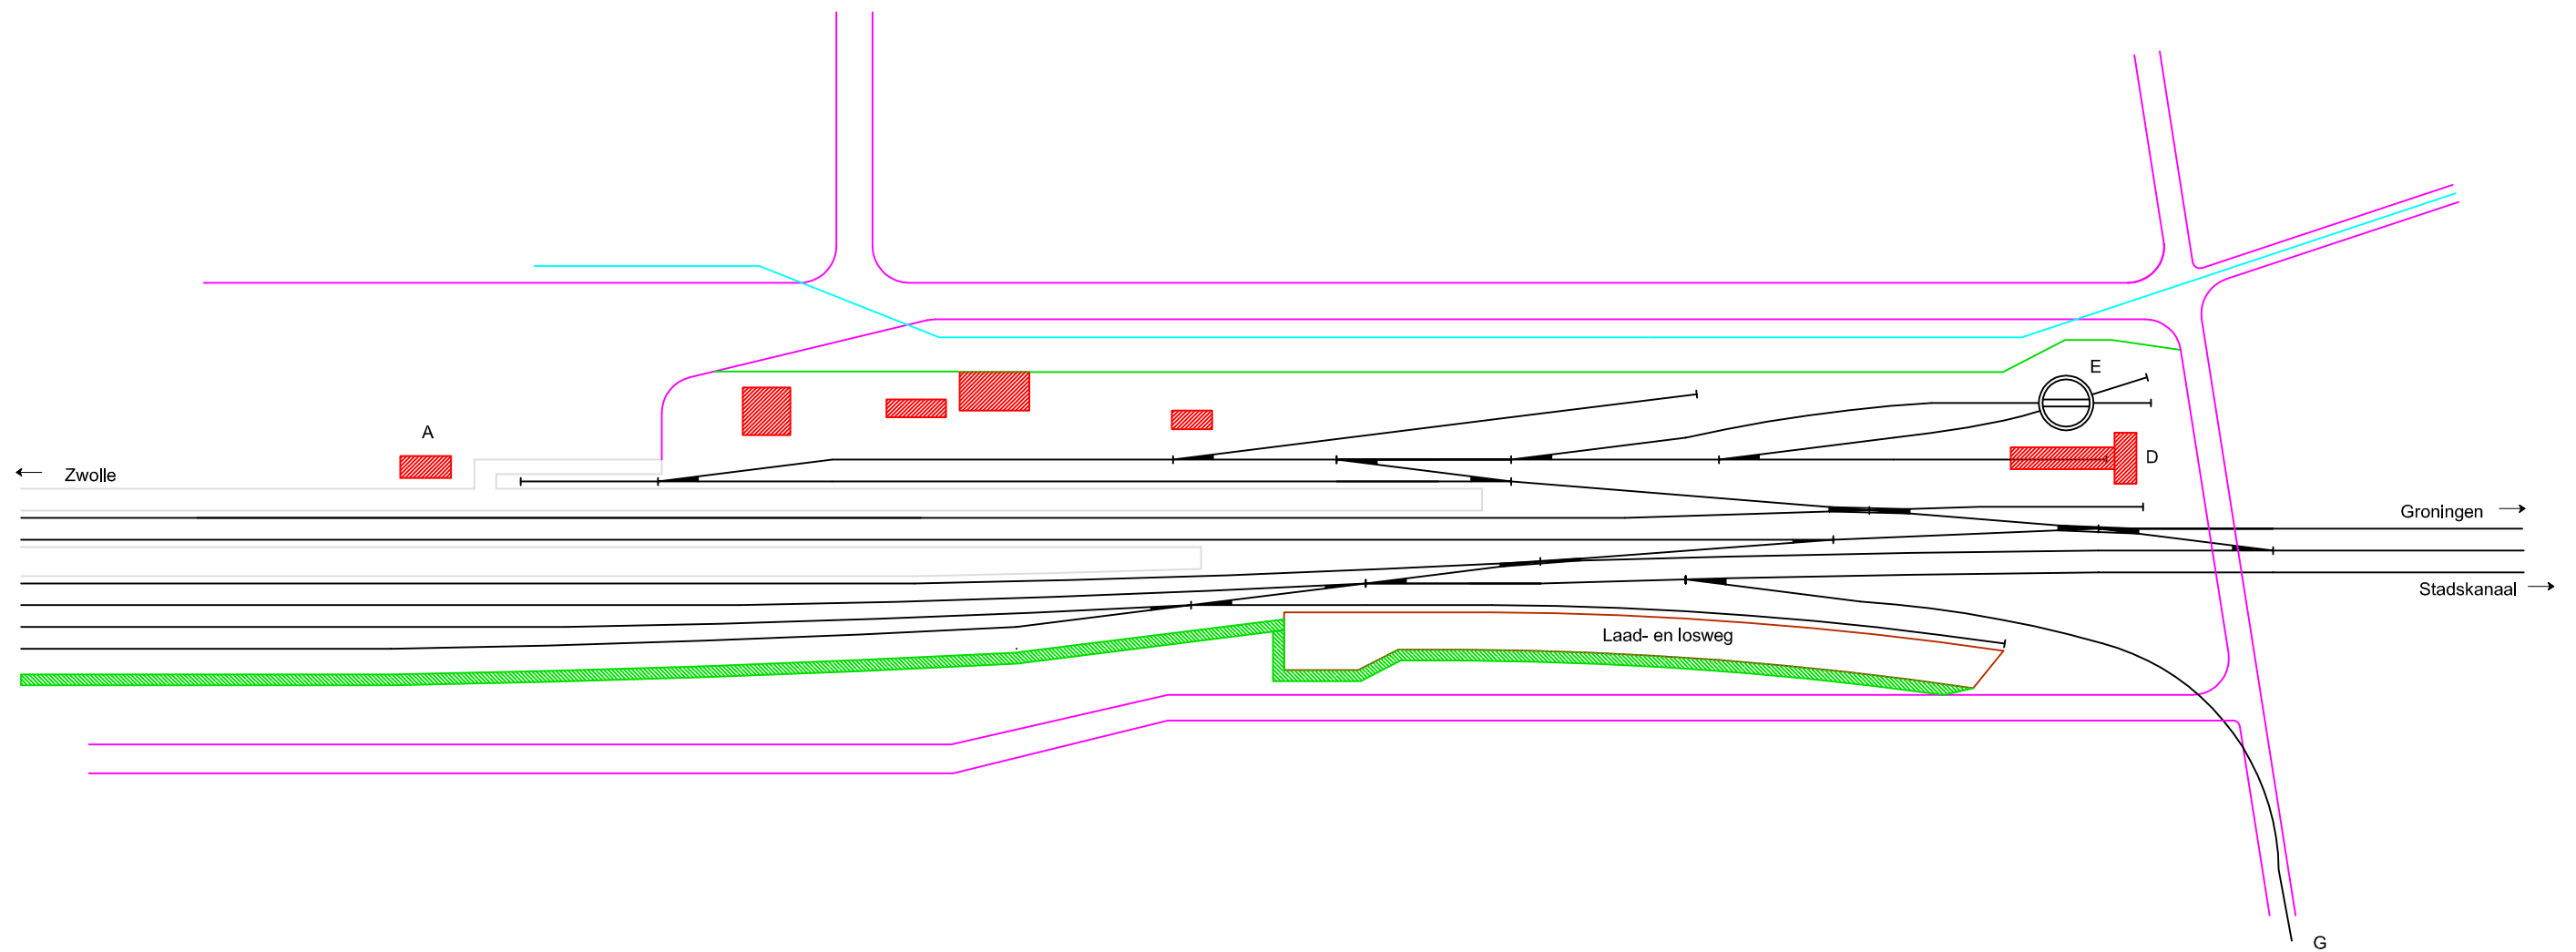

Noordoosterlocaalspoorweg-Maatschappij

PRODUCED BY AN AUTODESK EDUCATIONAL PRODUCT

PRODUCED BY AN AUTODESK EDUCATIONAL PRODUCT

Legenda			
A:	Stationsgebouw	F:	-
B:	-	G:	Fabrieksaansluiting
C:	-	H:	-
D:	Locomotievenloods	I:	-
E:	Draaischijf	J:	-

Emplacement station Assen, 1910

A3

Schaal:	Niet op schaal	Revisie:	Versie V1.01
Datum:	06-05-2014		
Nadruk verboden			
R.E. van Wissen, Nootdorp			