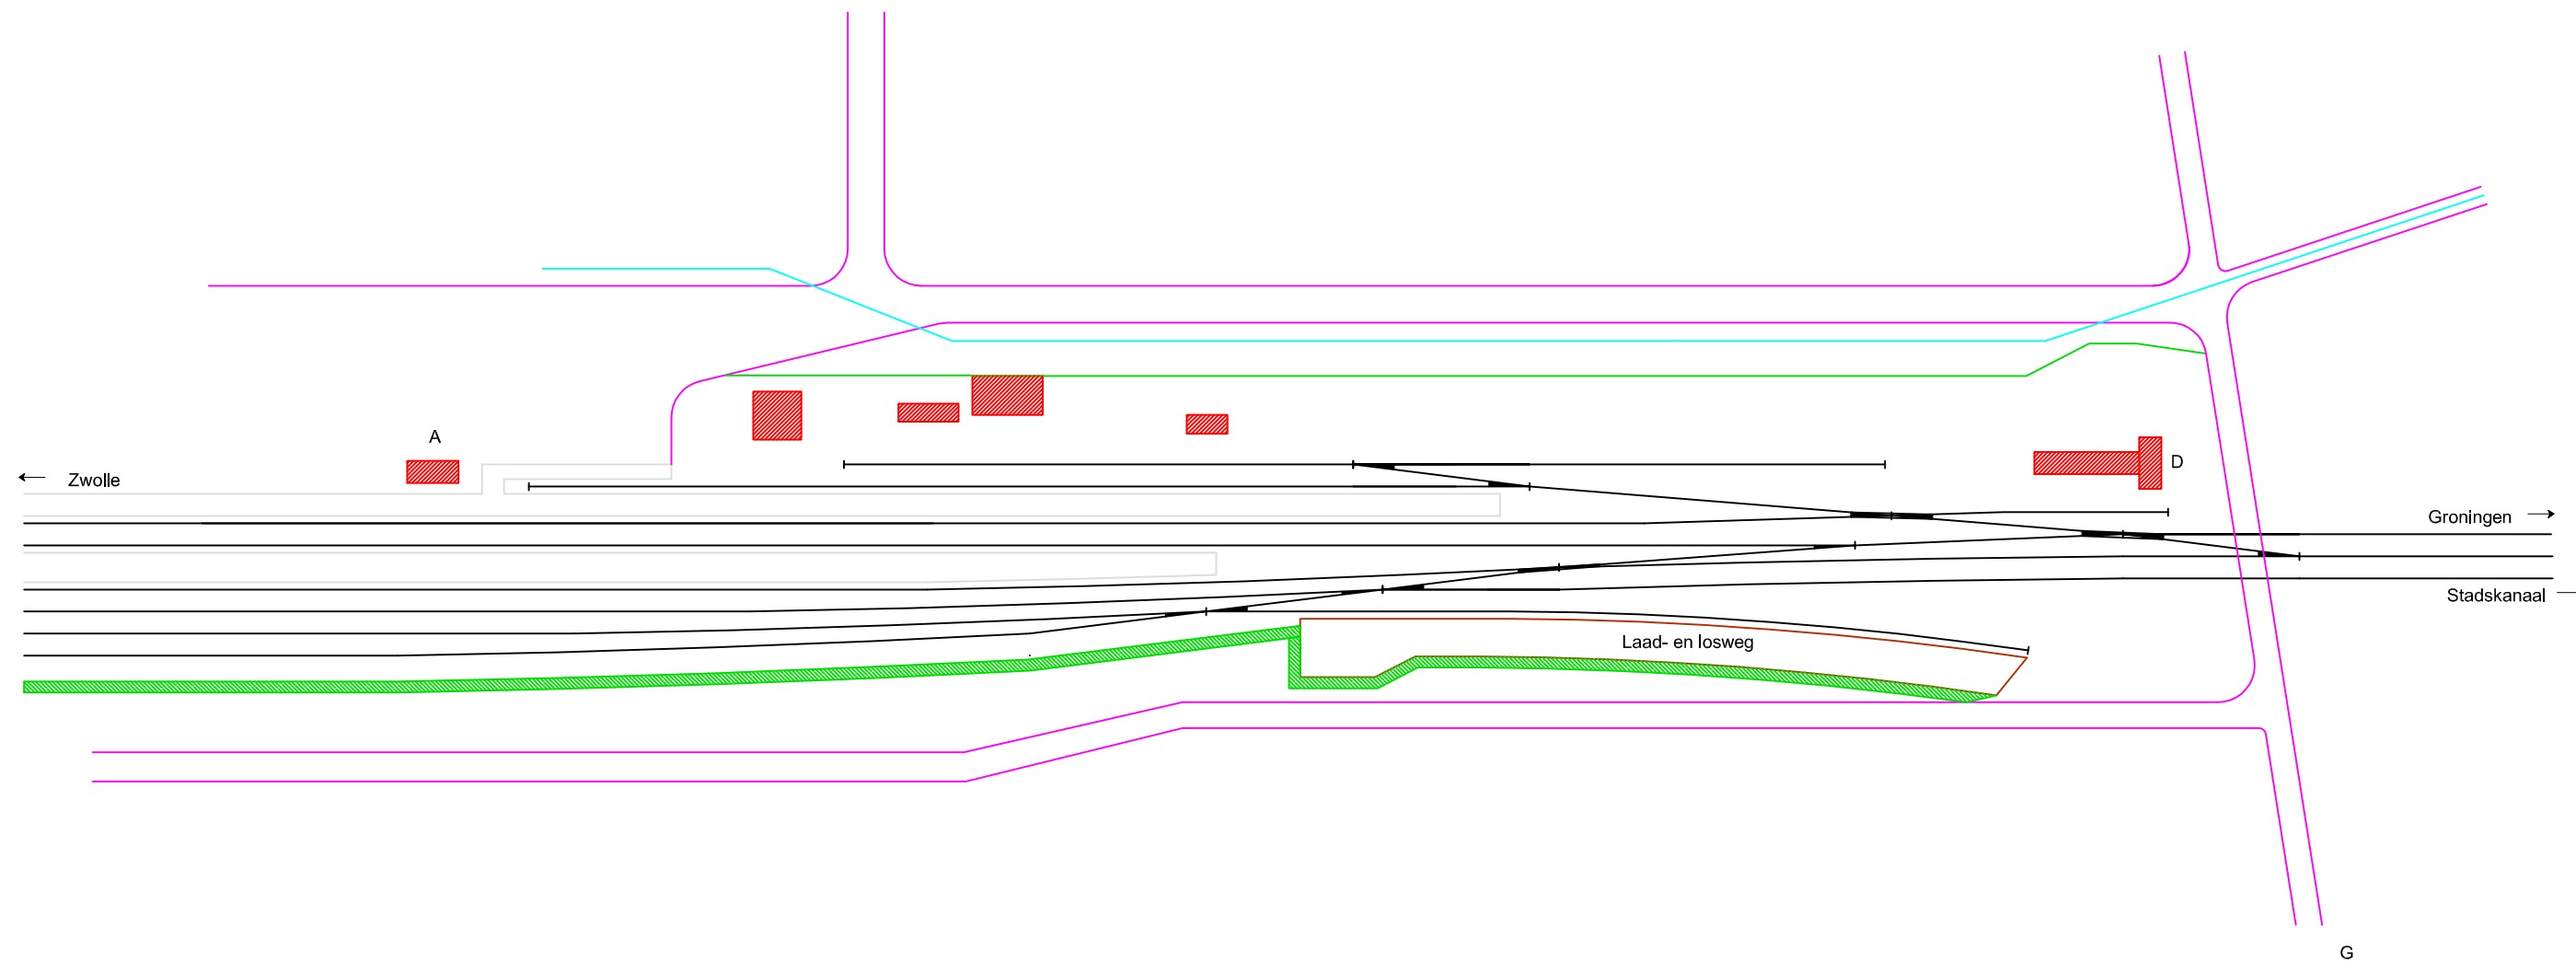

Noordoosterlocaalspoorweg-Maatschappij

A:	Stationsgebouw	F:	-
B:	-	G:	-
C:	-	H:	-
D:	Locomotievenloods	I:	-
E:	-	J:	-

Emplacement station Assen, 1965

A3

Schaal:	Niet op schaal	Revisie:	Versie V1.01
Datum:	06-05-2014		
Nadruk verboden			
R.E. van Wissen, Nootdorp			