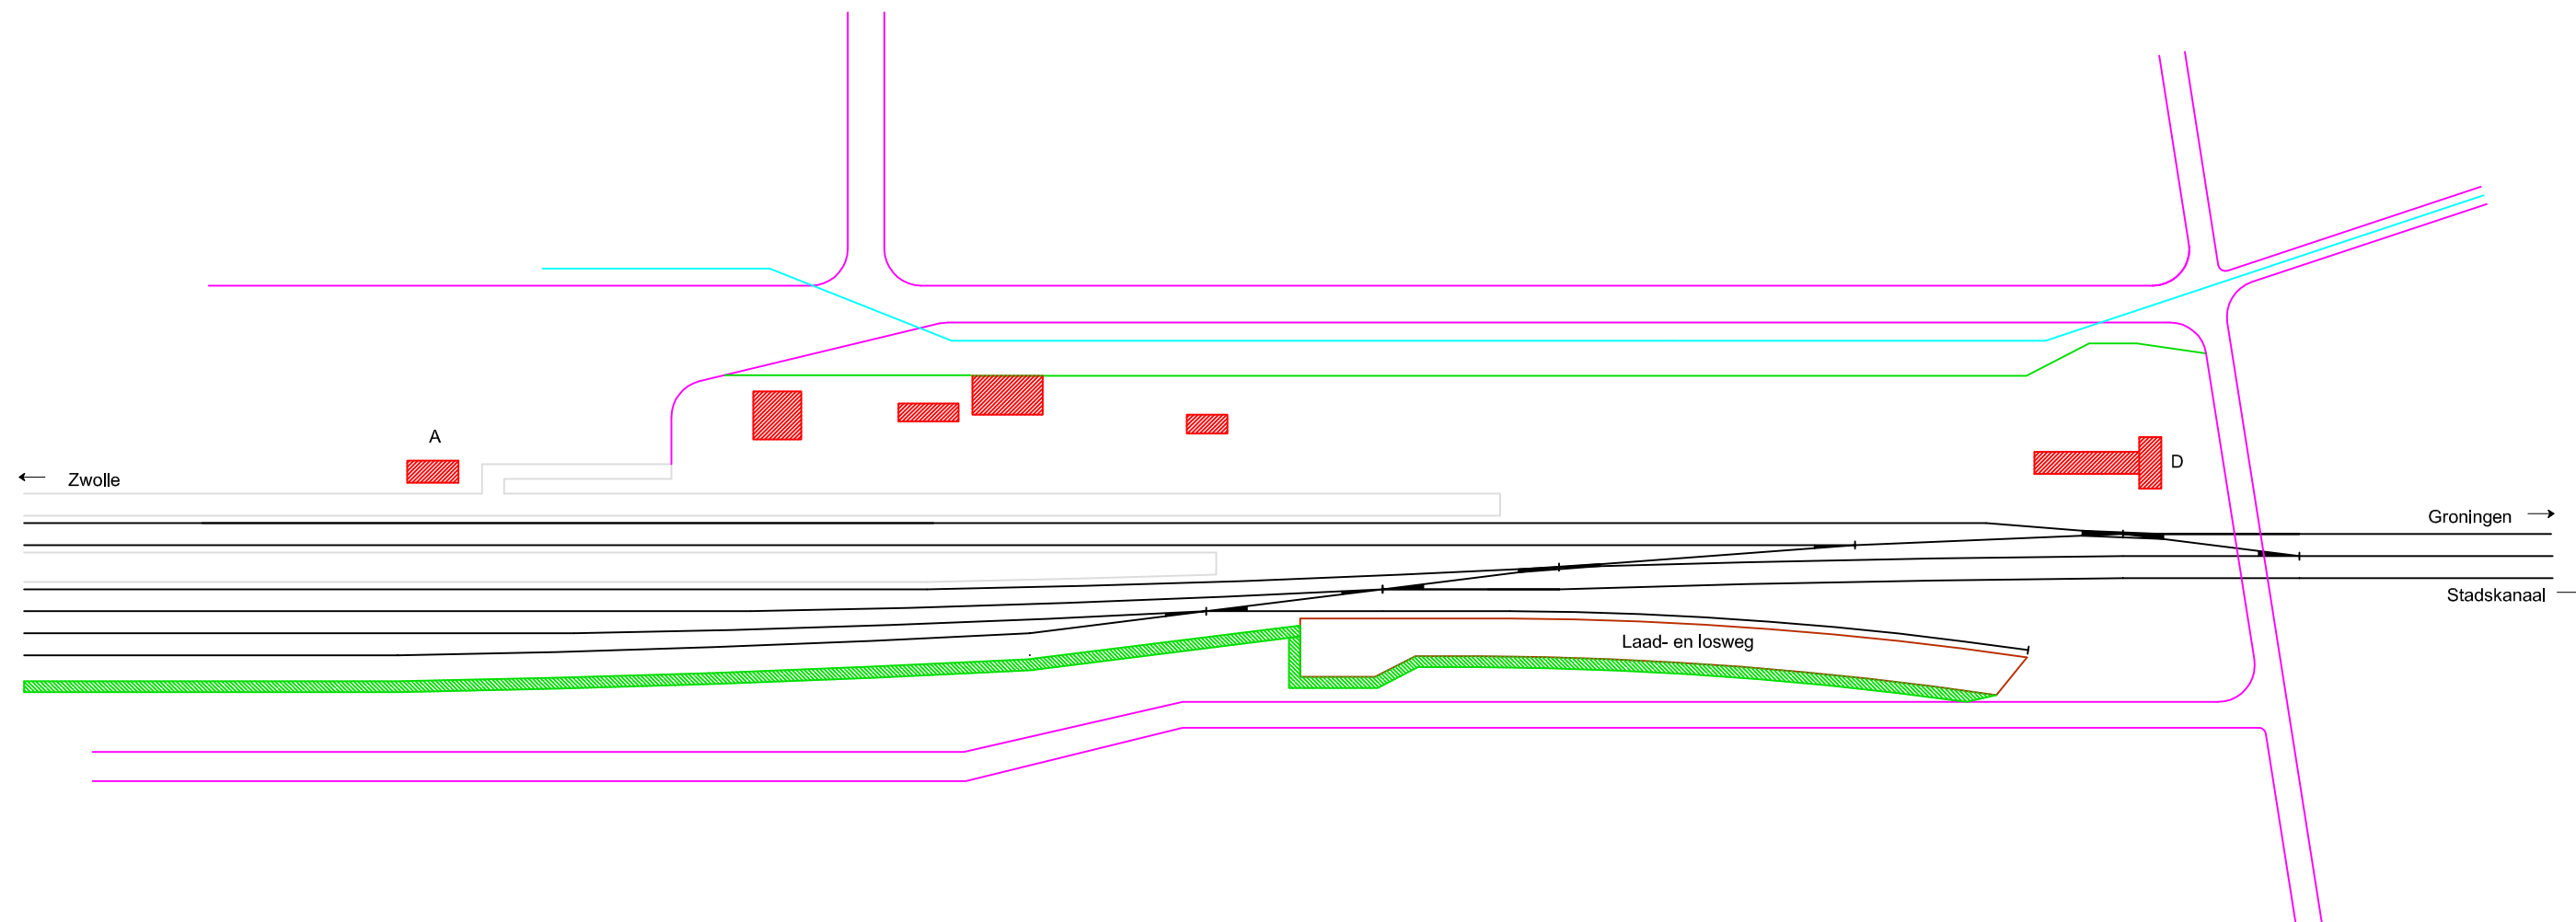

Noordoosterlocaalspoorweg-Maatschappij

PRODUCED BY AN AUTODESK EDUCATIONAL PRODUCT

PRODUCED BY AN AUTODESK EDUCATIONAL PRODUCT

Legenda			
A:	Stationsgebouw	F:	-
B:	-	G:	-
C:	-	H:	-
D:	Locomotievenloods	I:	-
E:	-	J:	-

Emplacement station Assen, 1967

A3

Schaal:	Niet op schaal	Revisie:	Versie V1.01
Datum:	06-05-2014		
Nadruk verboden			
R.E. van Wissen, Nootdorp			