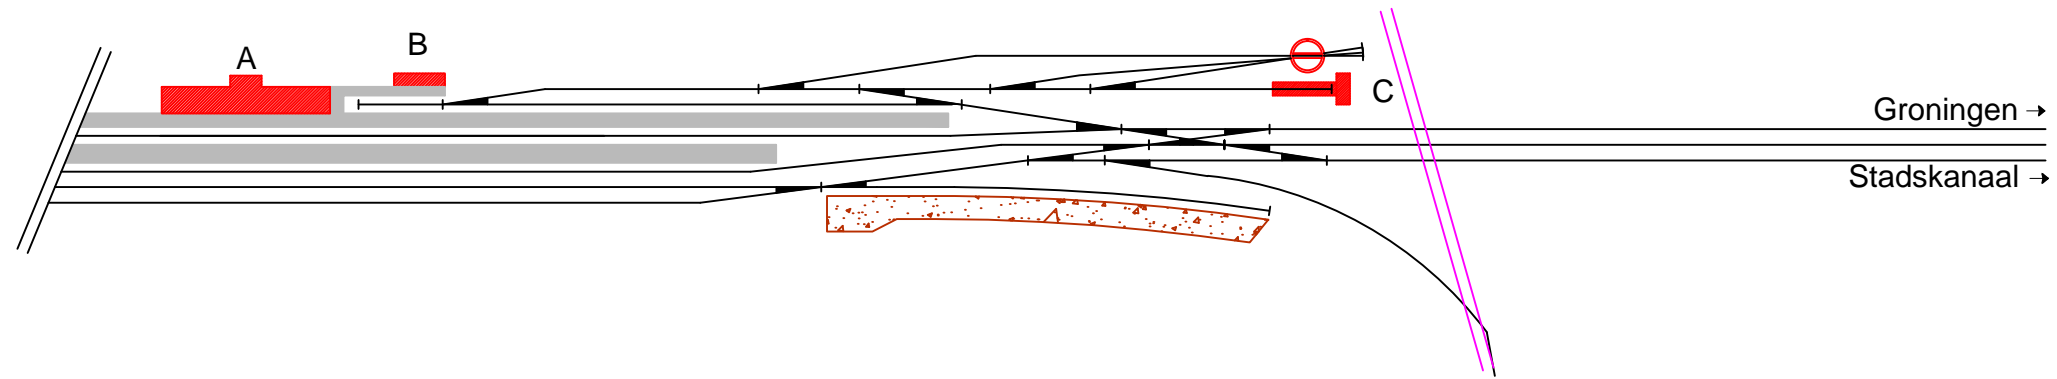

PRODUCED BY AN AUTODESK EDUCATIONAL PRODUCT  
 Noordoosterlocaalspoorweg-Maatschappij

1917

jaren 30

Legenda 1		Gegevens	
A:	Stationsgebouw	Spoorlijn:	Gasselternijveen - Assen
B:	Nevengebouw	Afkorting:	Asn
C:	Locomotiefloods	Positie:	km 20,370, kopstation
D:	Seinpost		
E:	-		

Legenda 2	
—	Spoorlijn
—	Gebouw
—	Perron
—	Losweg
—	Water

Emplacement station Assen, schematisch 02

A3

Schaal:	Niet op schaal	Revisie:	Versie S4.04
Datum:	2017-12-27		
Nadruk verboden			
R.E. van Wissen, Nootdorp			