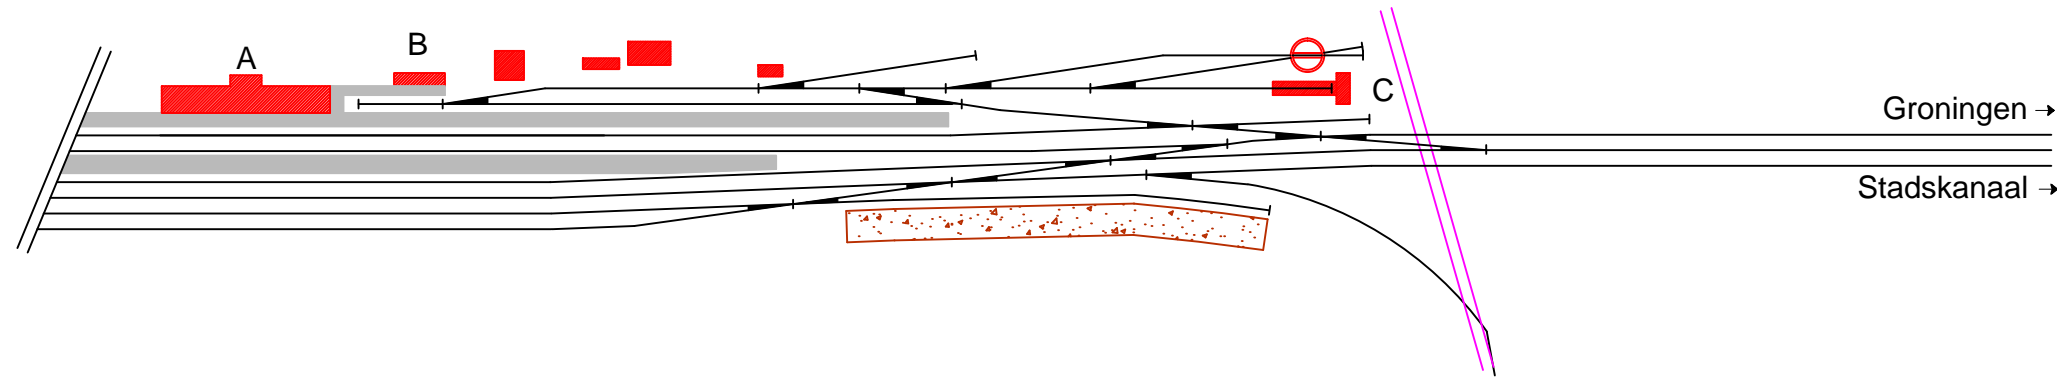

PRODUCED BY AN AUTODESK EDUCATIONAL PRODUCT  
 Noordoosterlocaalspoorweg-Maatschappij

1917

jaren 30

Legenda 1		Gegevens	
A:	Stationsgebouw	Spoorlijn:	Gasselternijveen - Assen
B:	Nevengebouw	Afkorting:	Asn
C:	Locomotiefloods	Positie:	km 20,370, kopstation
D:	Seinpost		
E:	-		

Legenda 2	
—	Spoorlijn
—	Gebouw
—	Perron
—	Losweg
—	Water

Emplacement station Assen, schematisch 02

A3

Schaal:	Niet op schaal	Revisie:	Versie S4.04
Datum:	2017-12-27		
Nadruk verboden			
R.E. van Wissen, Nootdorp			