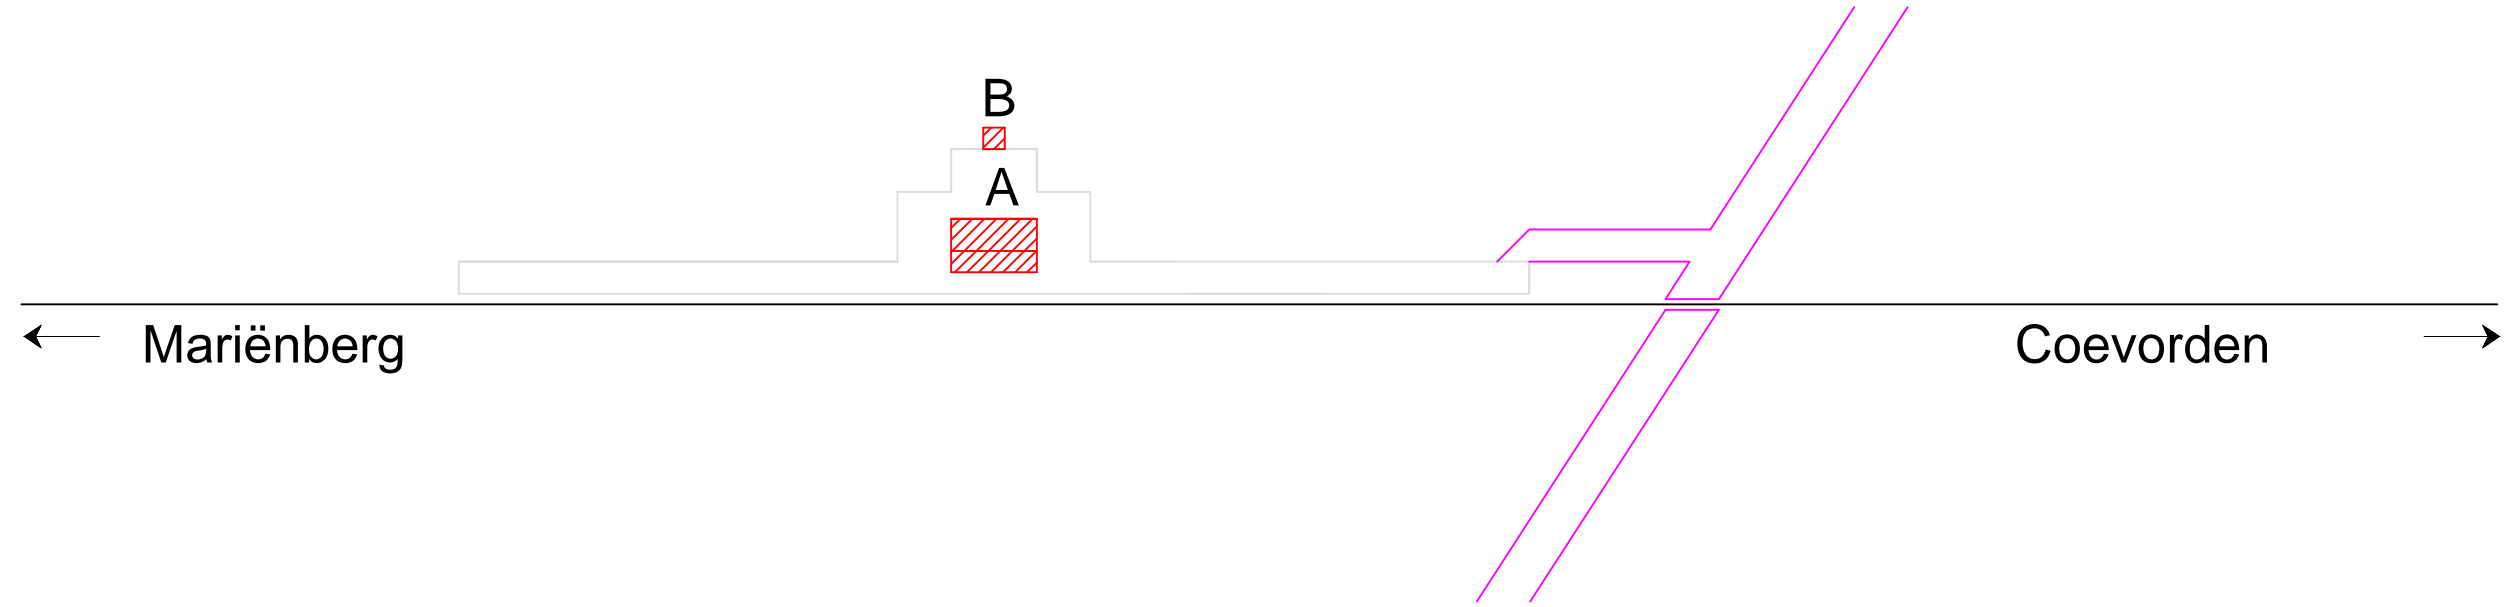

Noordoosterlocaalspoorweg-Maatschappij

PRODUCED BY AN AUTODESK EDUCATIONAL PRODUCT

PRODUCED BY AN AUTODESK EDUCATIONAL PRODUCT

Legenda	
A:	Schuilplaats
B:	Waterplaats
C:	-
D:	-
E:	-

Emplacement stopplaats Baalder - Radewijk, 1905

A3

Schaal:	Niet op schaal	Revisie:	Versie V1.01
Datum:	05-04-2011		
Nadruk verboden			
R.E. van Wissen, Nootdorp			