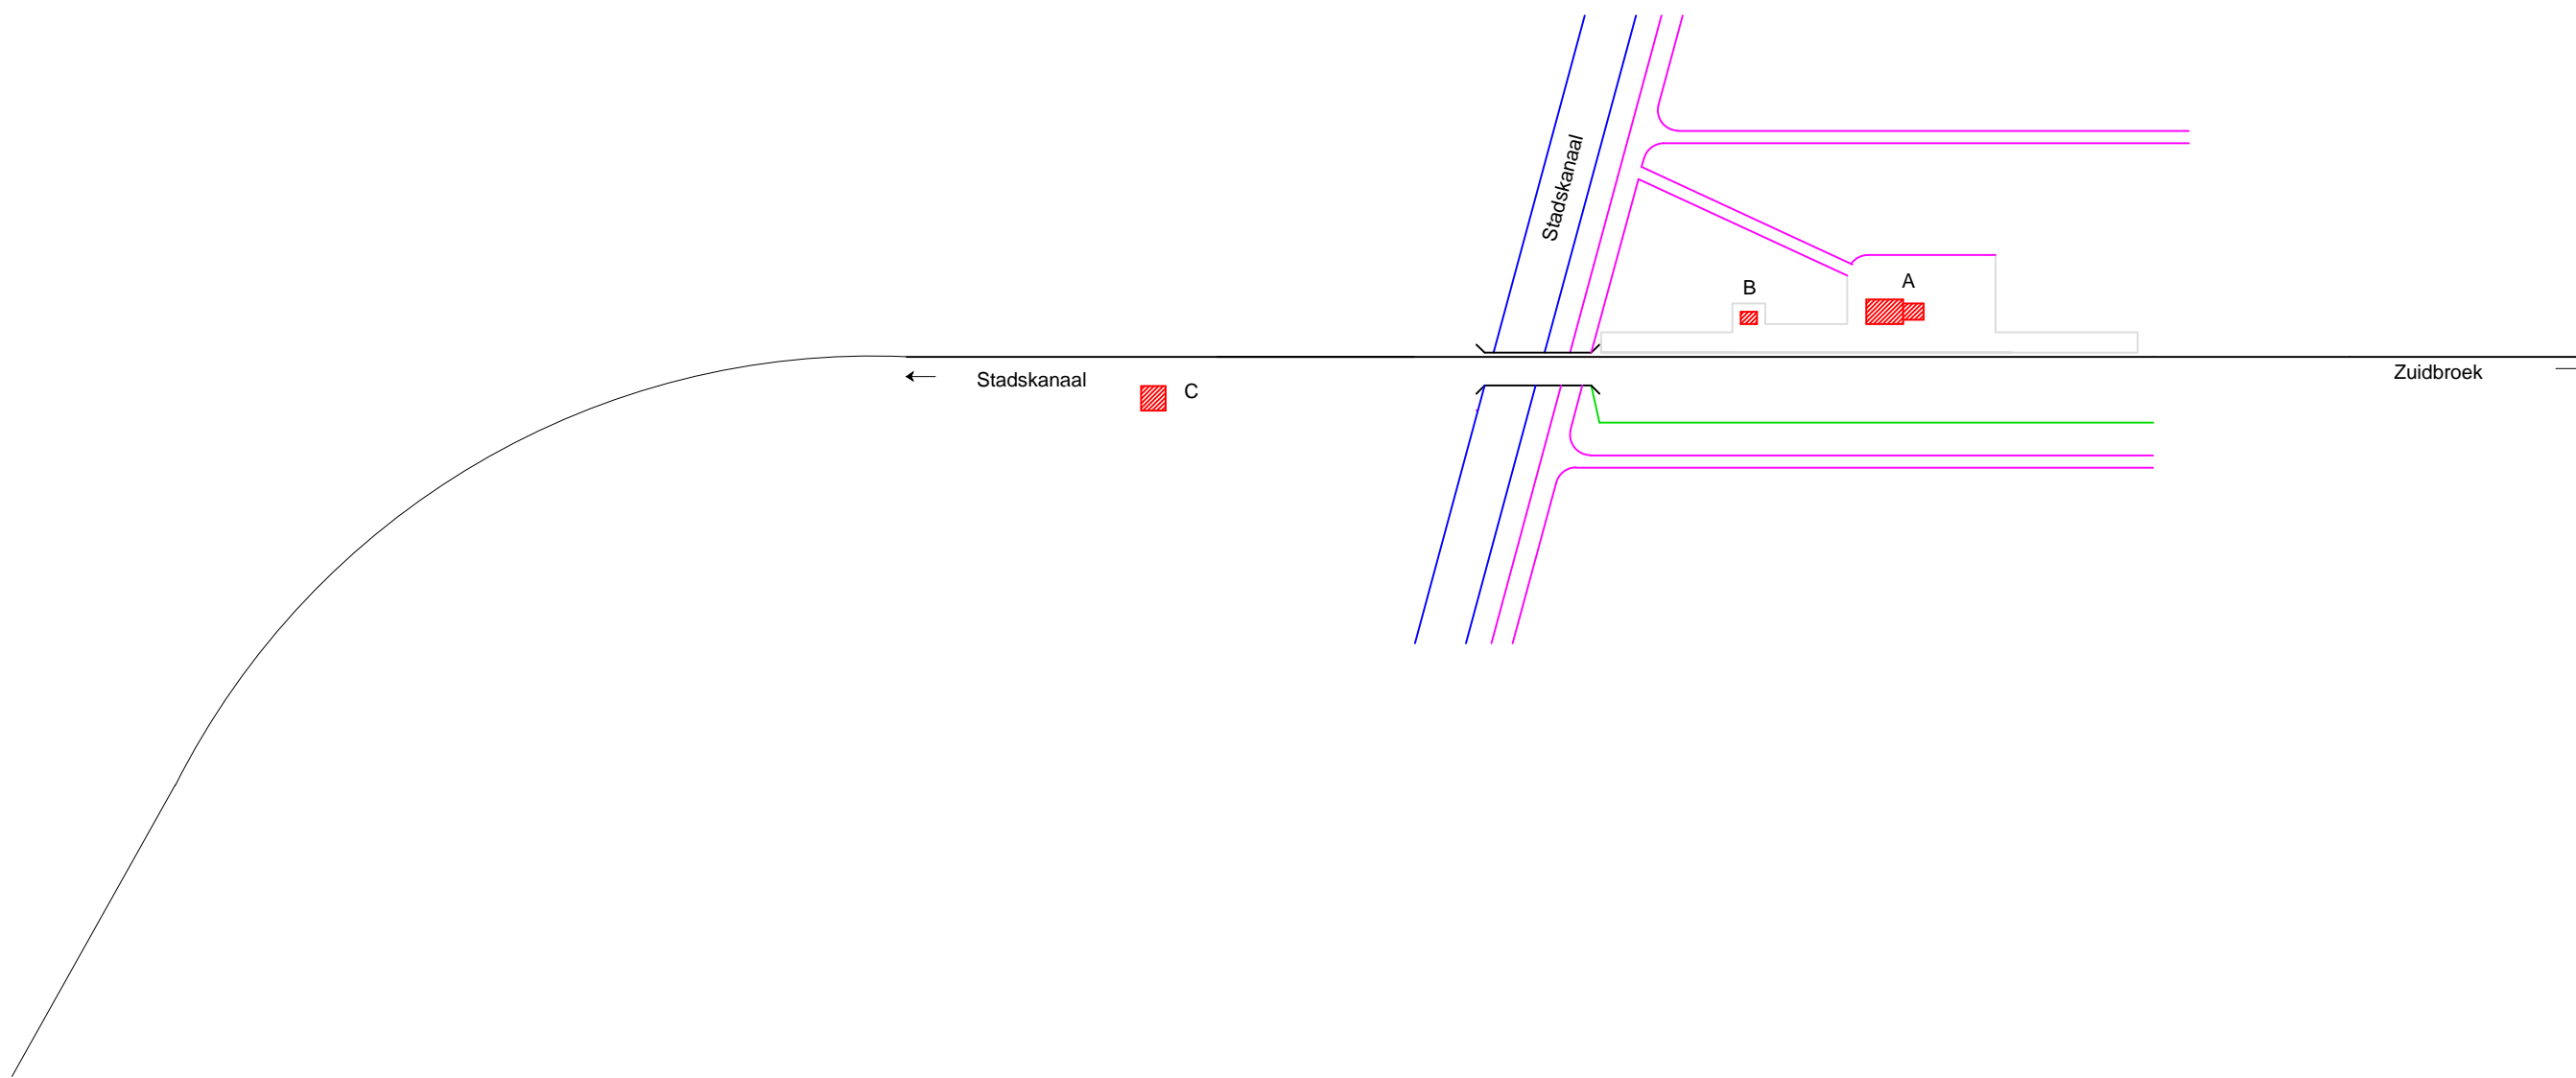

Noordoosterlocaalspoorweg-Maatschappij

Legenda	
A:	Haltegebouw
B:	Retirade
C:	Brugwachterswoning
D:	-
E:	-

Emplacement halte Bareveld, 1910

A3

Schaal:	Niet op schaal	Revisie:	Versie V1.01
Datum:	20-01-2015		
Nadruk verboden			
R.E. van Wissen, Nootdorp			