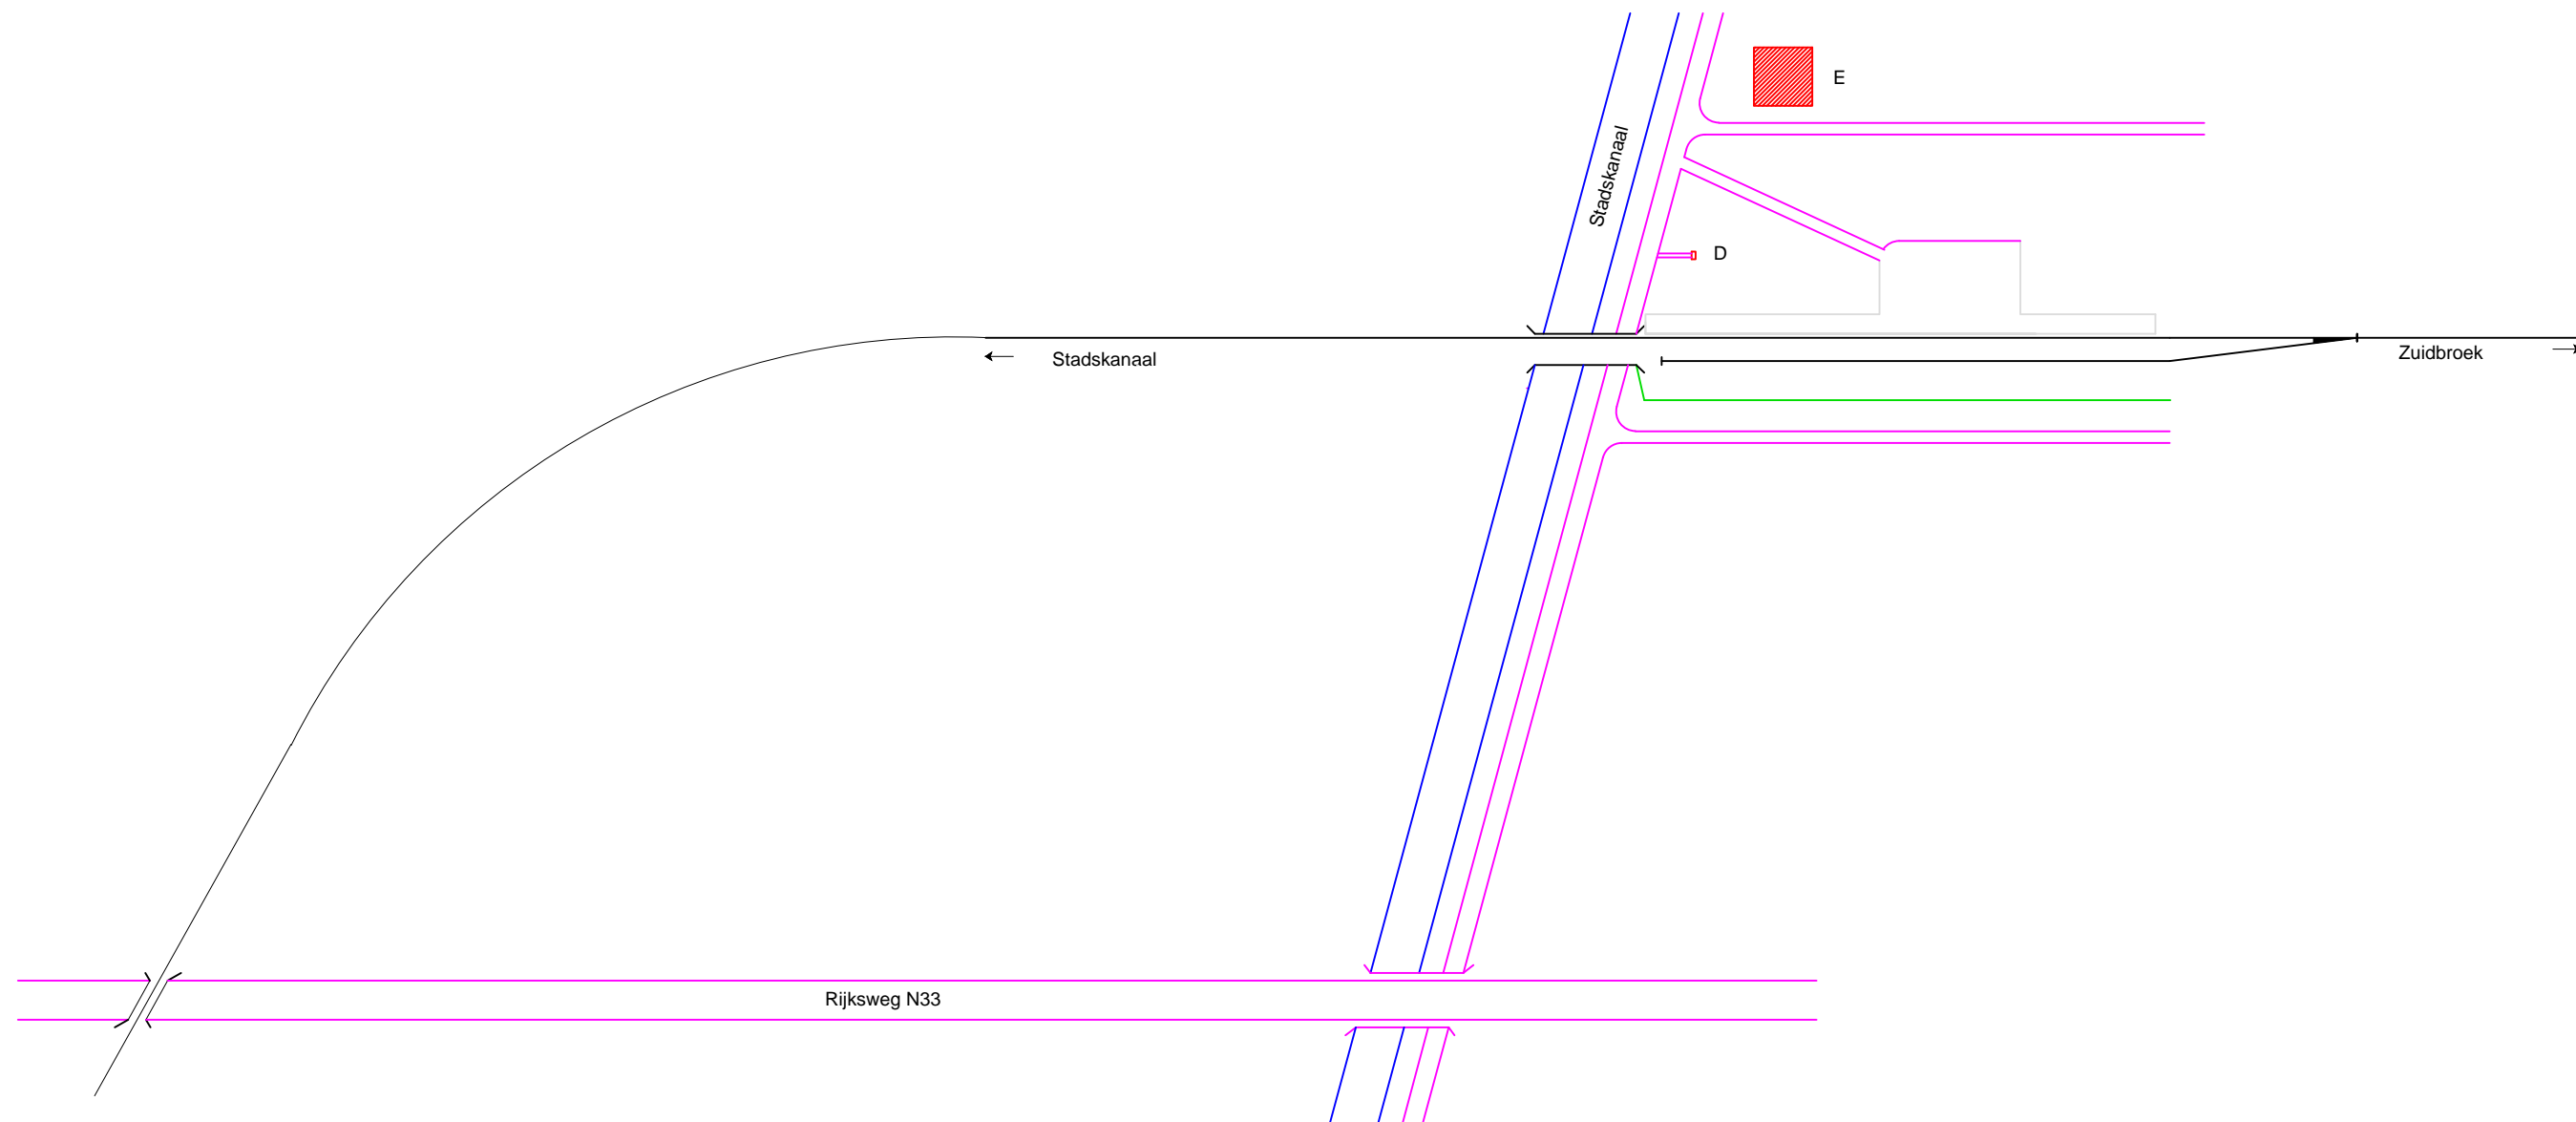

# Noordoosterlocaalspoorweg-Maatschappij

Legenda	
A:	-
B:	-
C:	-
D:	Gedenkteken
E:	Hotel

Emplacement halte Bareveld, 2007

**A3**

Schaal:	Niet op schaal	Revisie:	Versie V1.01
Datum:	20-01-2015		
Nadruk verboden			
R.E. van Wissen, Nootdorp			