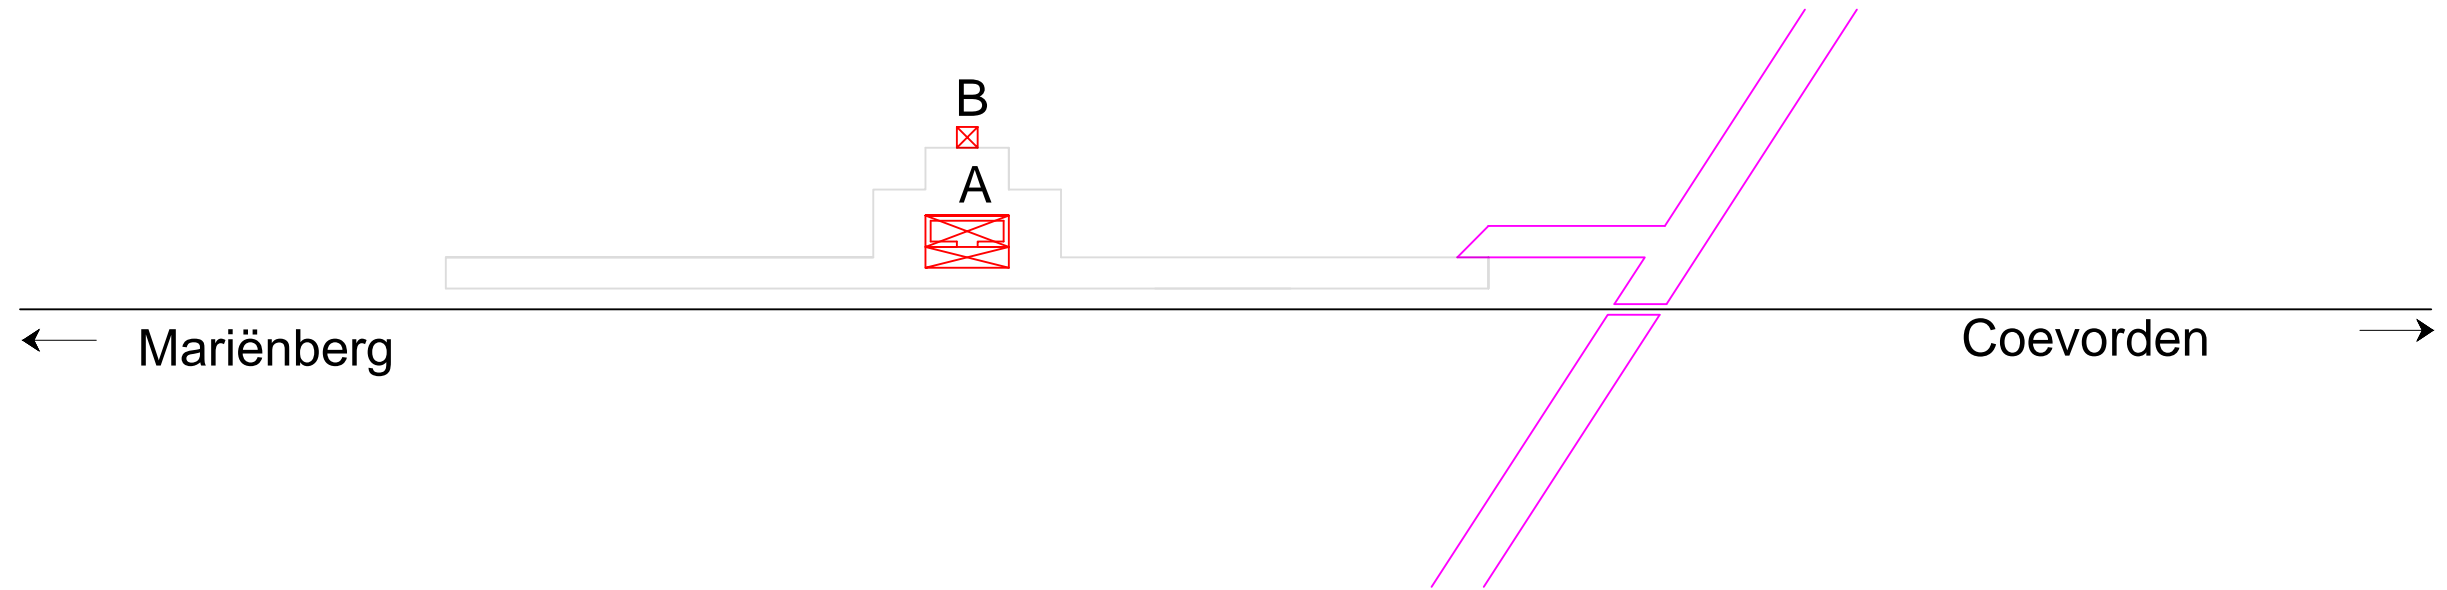

Noordoosterlocaalspoorweg-Maatschappij

Legenda	
A:	Schuilplaats
B:	Waterplaats
C:	-
D:	-
E:	-

Emplacement stopplaats Beerse, 1905

A3

Schaal:	Niet op schaal	Revisie:	Versie V1.00
Datum:	01-02-2008		
Nadruk verboden			
R.E. van Wissen, Nootdorp			