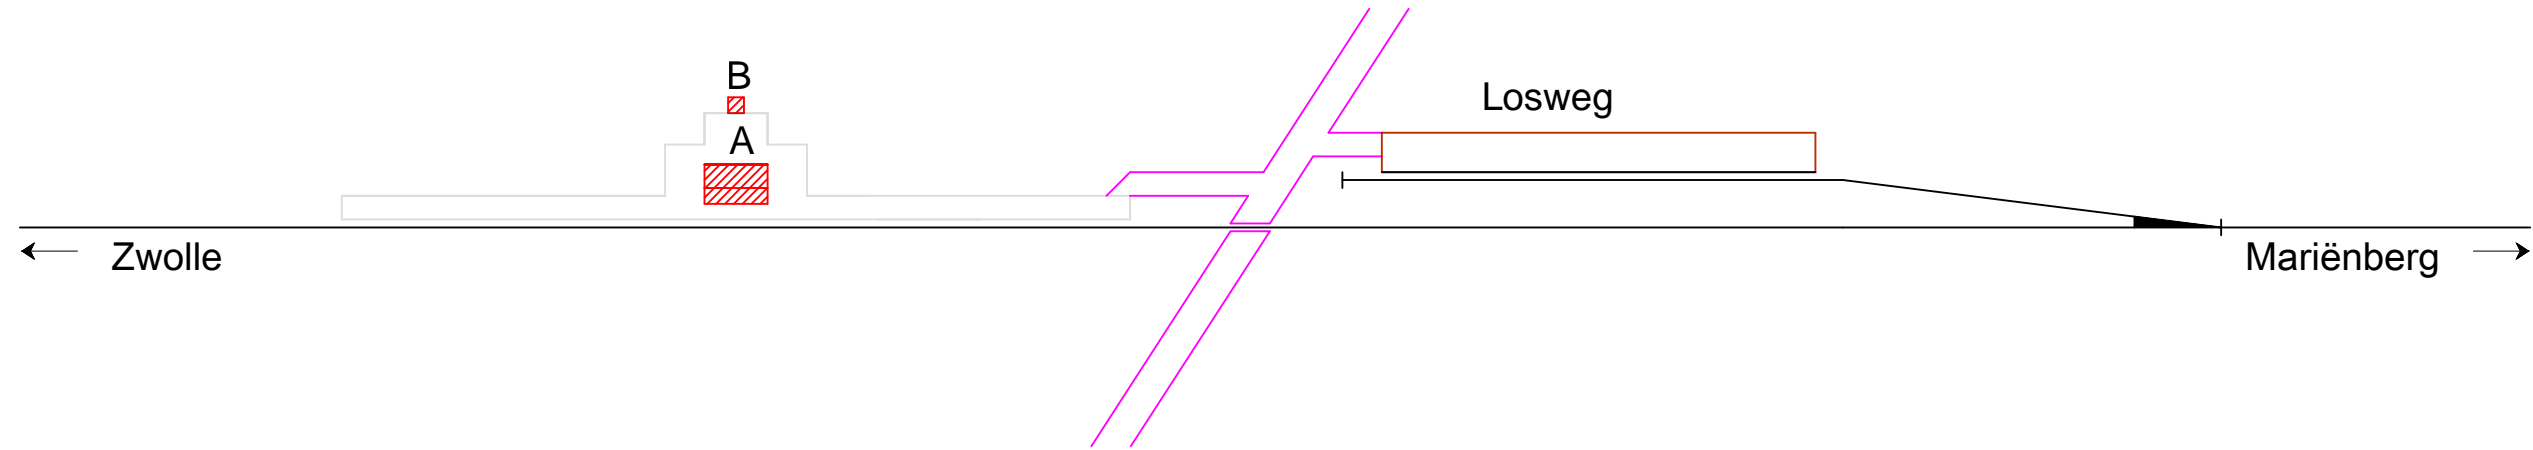

Noordoosterlocaalspoorweg-Maatschappij

Legenda	
A:	Schuilplaats
B:	Waterplaats
C:	-
D:	-
E:	-

Emplacement stopplaats Beerse, 1925

A3

Schaal:	Niet op schaal	Revisie:	Versie V1.01
Datum:	05-04-2008		
Nadruk verboden			
R.E. van Wissen, Nootdorp			