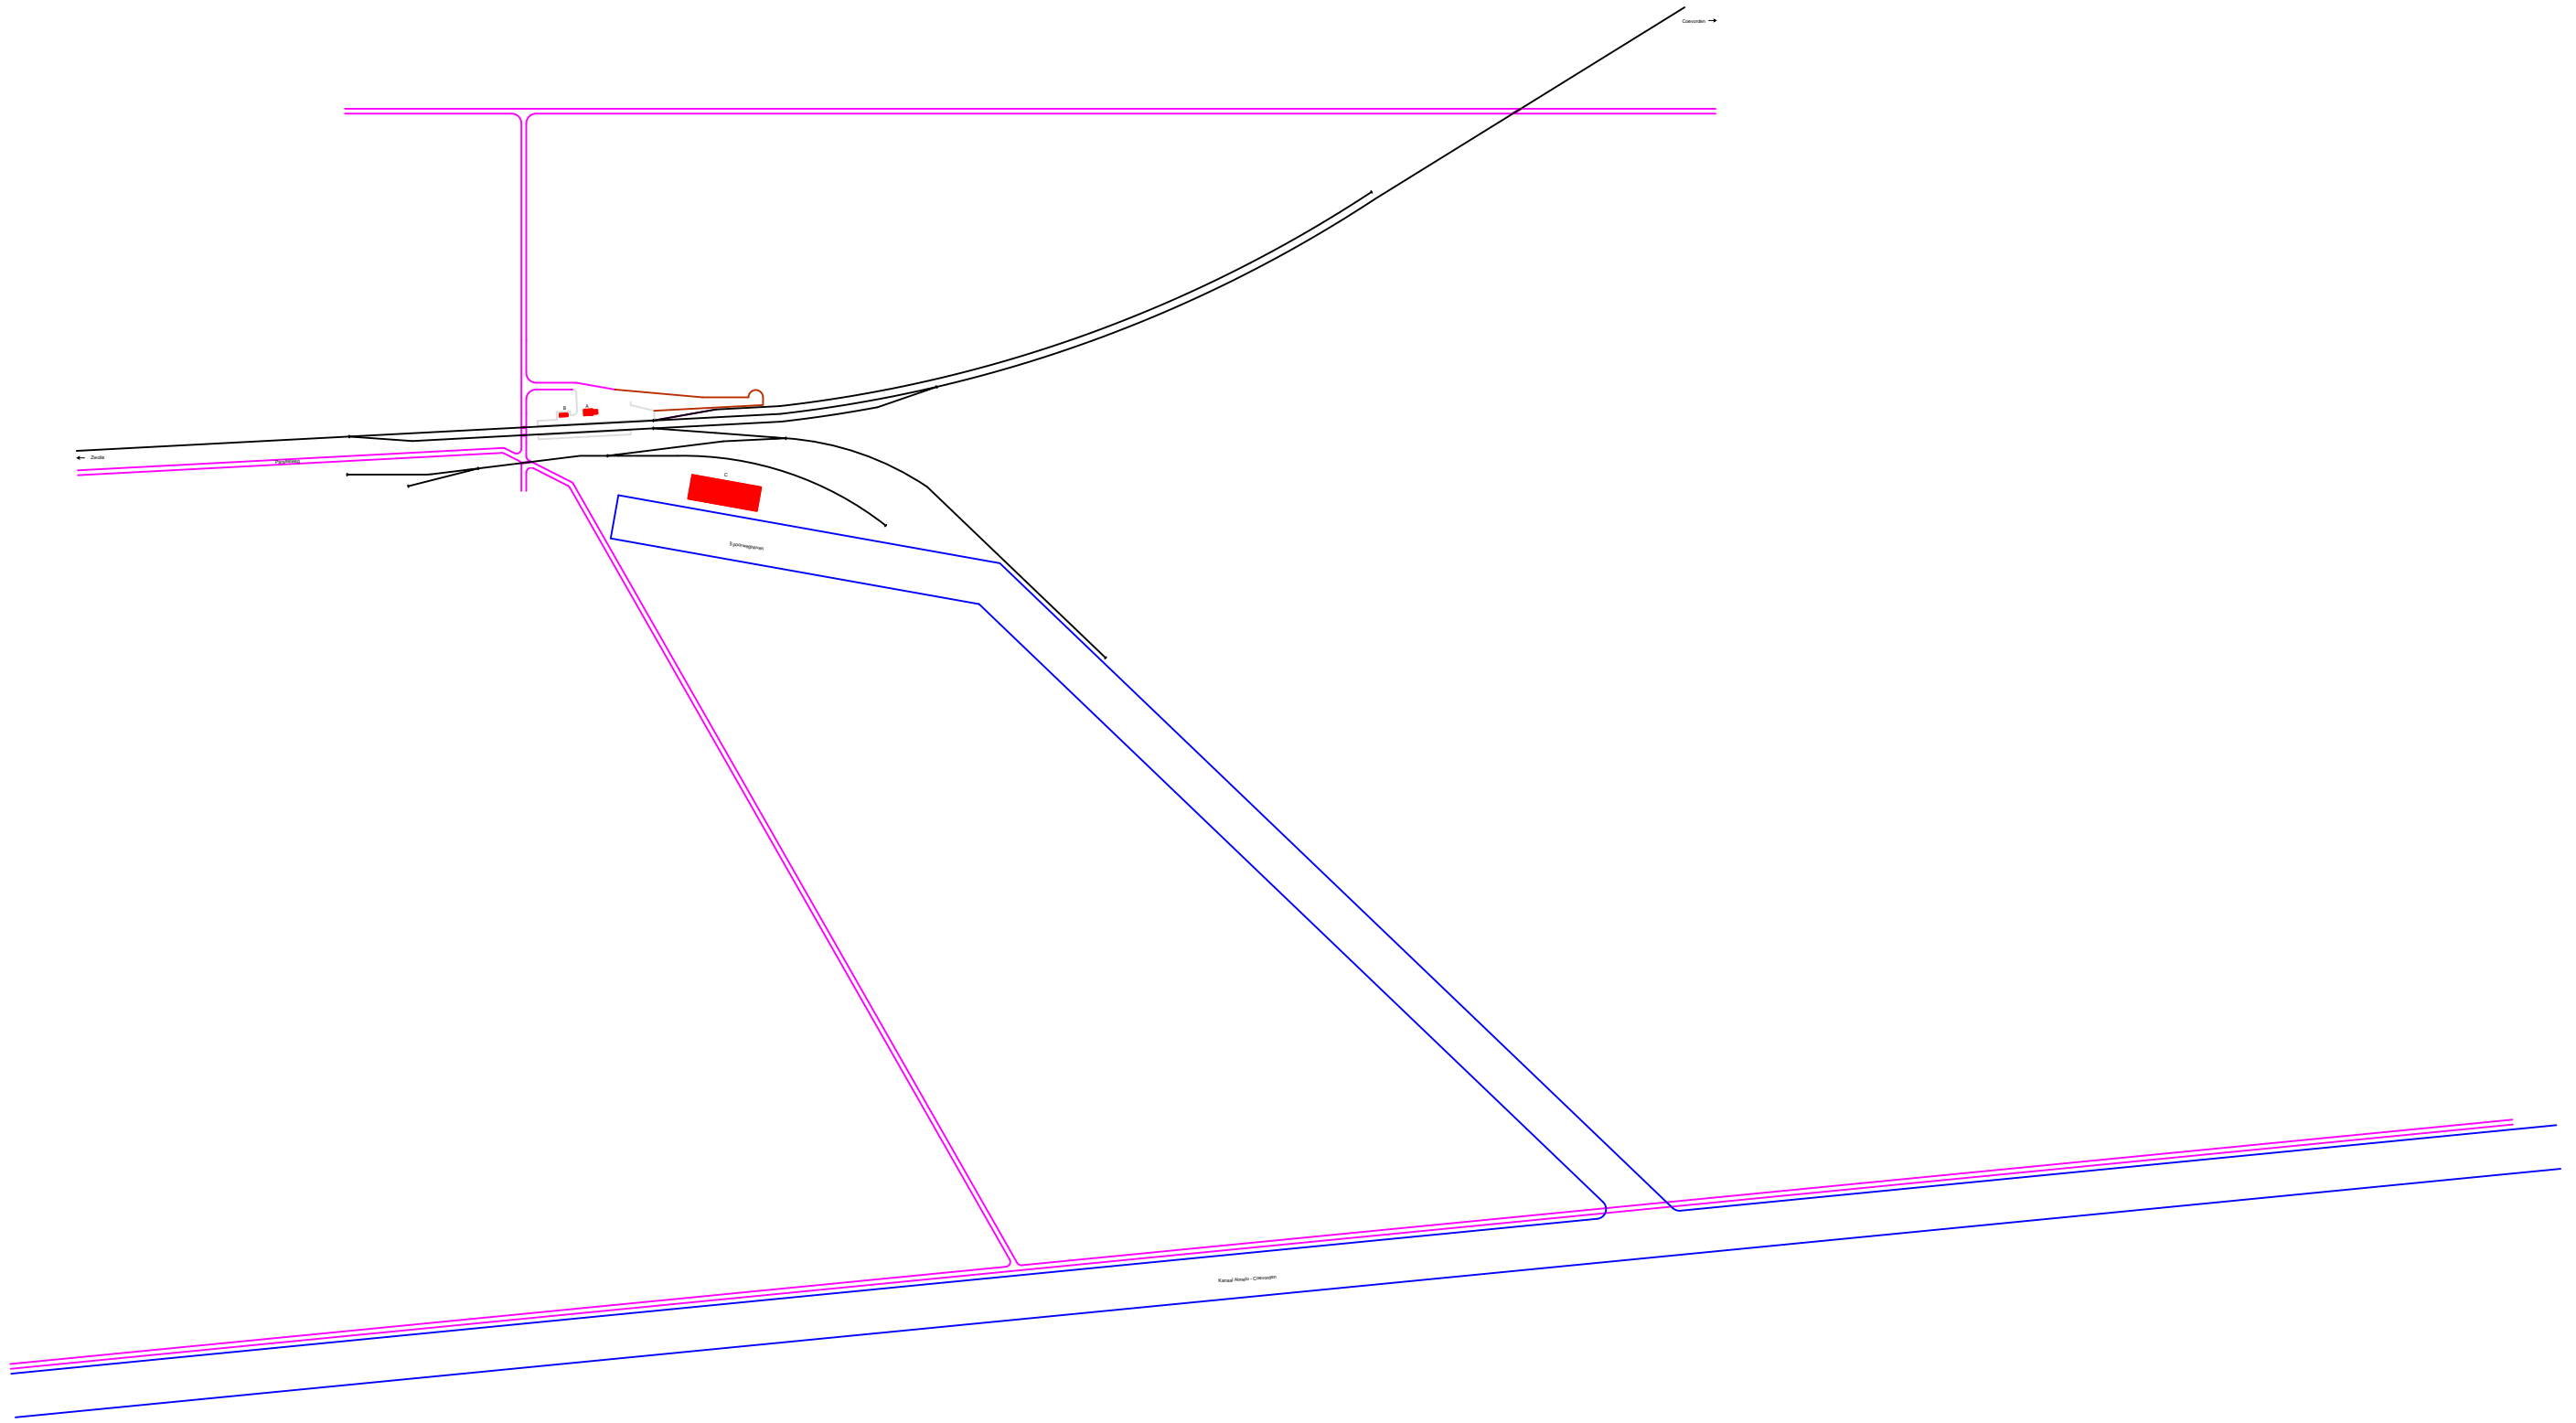

Noordoosterlocaalspoorweg-Maatschappij

Legenda	
A:	Haltegebouw
B:	Retirade
C:	-
D:	-
E:	-

Emplacement halte Bergentheim, 1912

A3

Schaal:	Niet op schaal	Revisie:	Versie V1.02
Datum:	31-03-2011		
Nadruk verboden			
R.E. van Wissen, Nootdorp			