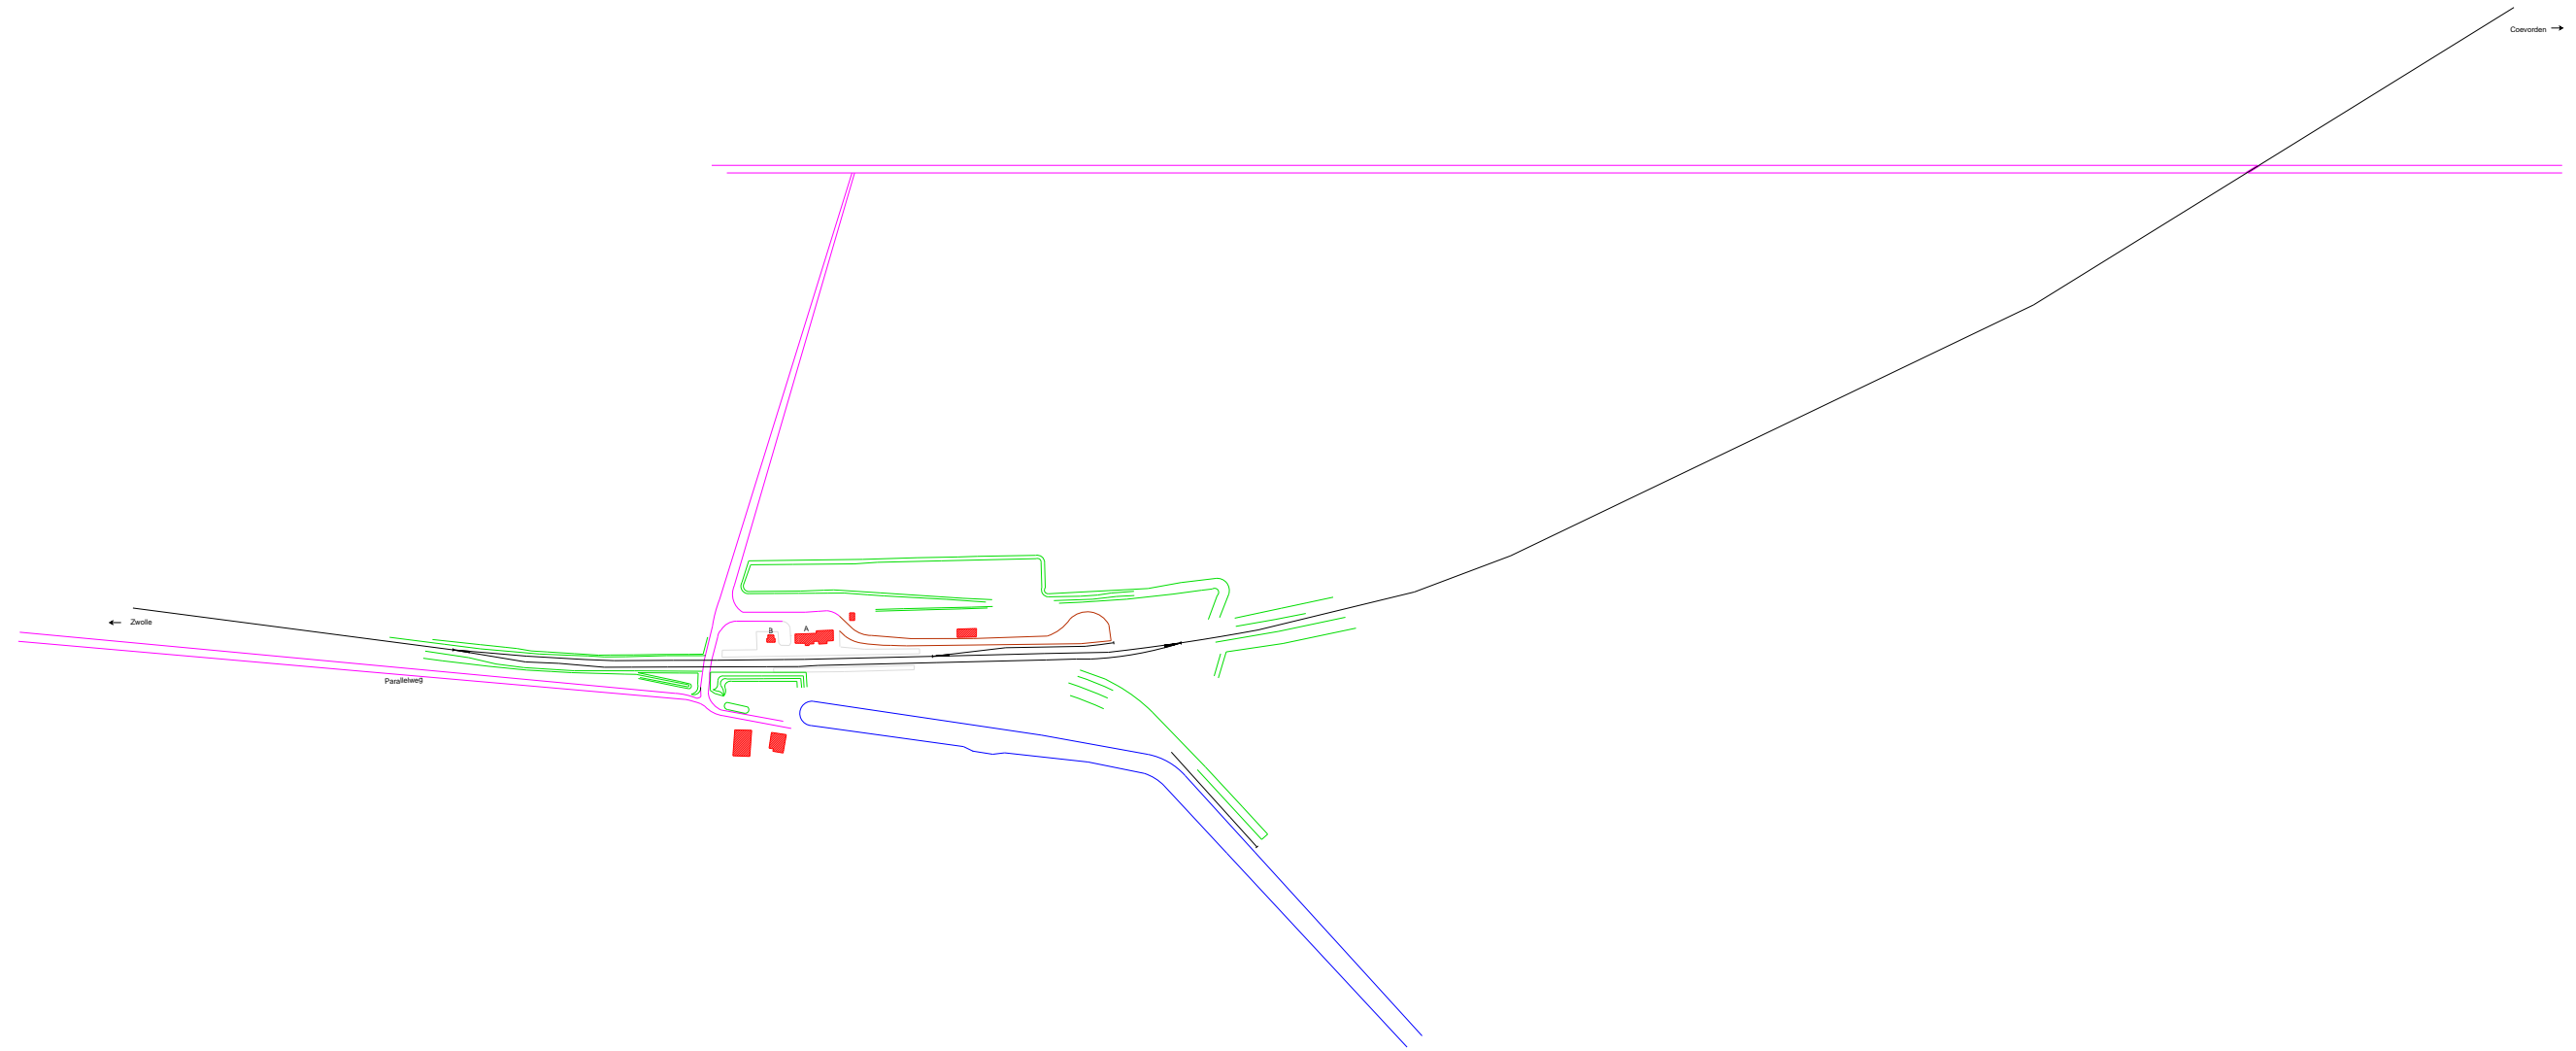

# Noordoosterlocaalspoorweg-Maatschappij

Legenda	
A:	Haltegebouw
B:	Retirade
C:	-
D:	-
E:	-

Emplacement halte Bergentheim, 1950

**A3**

Schaal:	Niet op schaal	Revisie:	Versie V1.02
Datum:	22-05-2011		
Nadruk verboden			
R.E. van Wissen, Nootdorp			