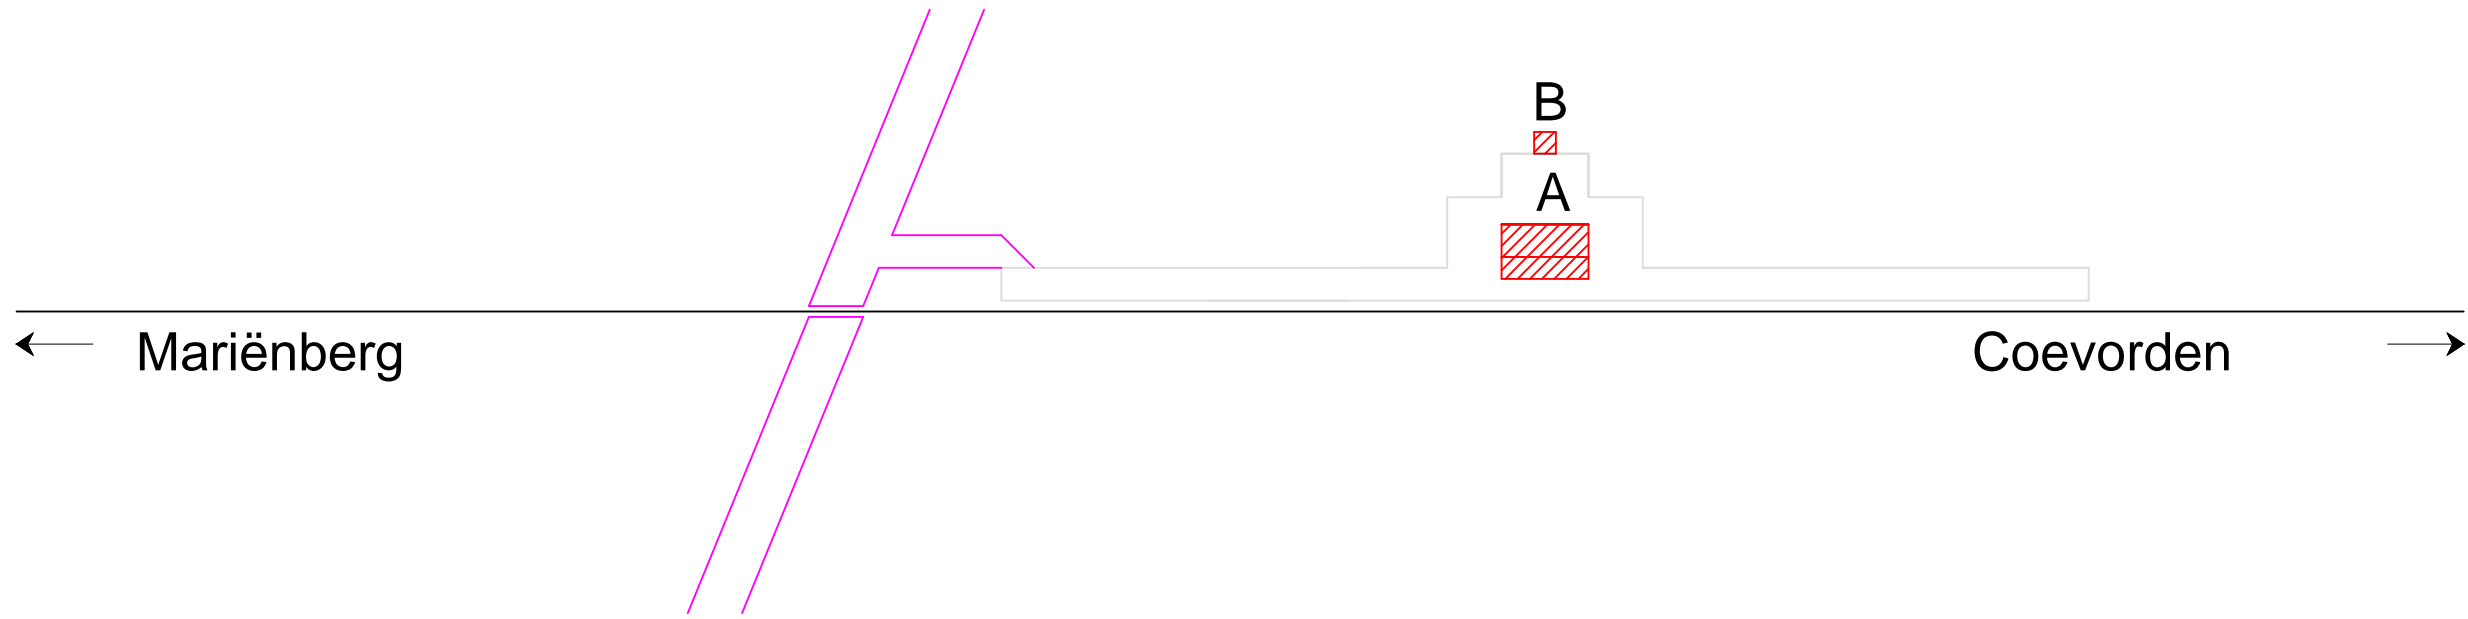

Noordoosterlocaalspoorweg-Maatschappij

Legenda	
A:	Schuilplaats
B:	Waterplaats
C:	-
D:	-
E:	-

Emplacement stopplaats Brucht, 1905

A3

Schaal:	Niet op schaal	Revisie:	Versie V1.01
Datum:	05-04-2011		
Nadruk verboden			
R.E. van Wissen, Nootdorp			