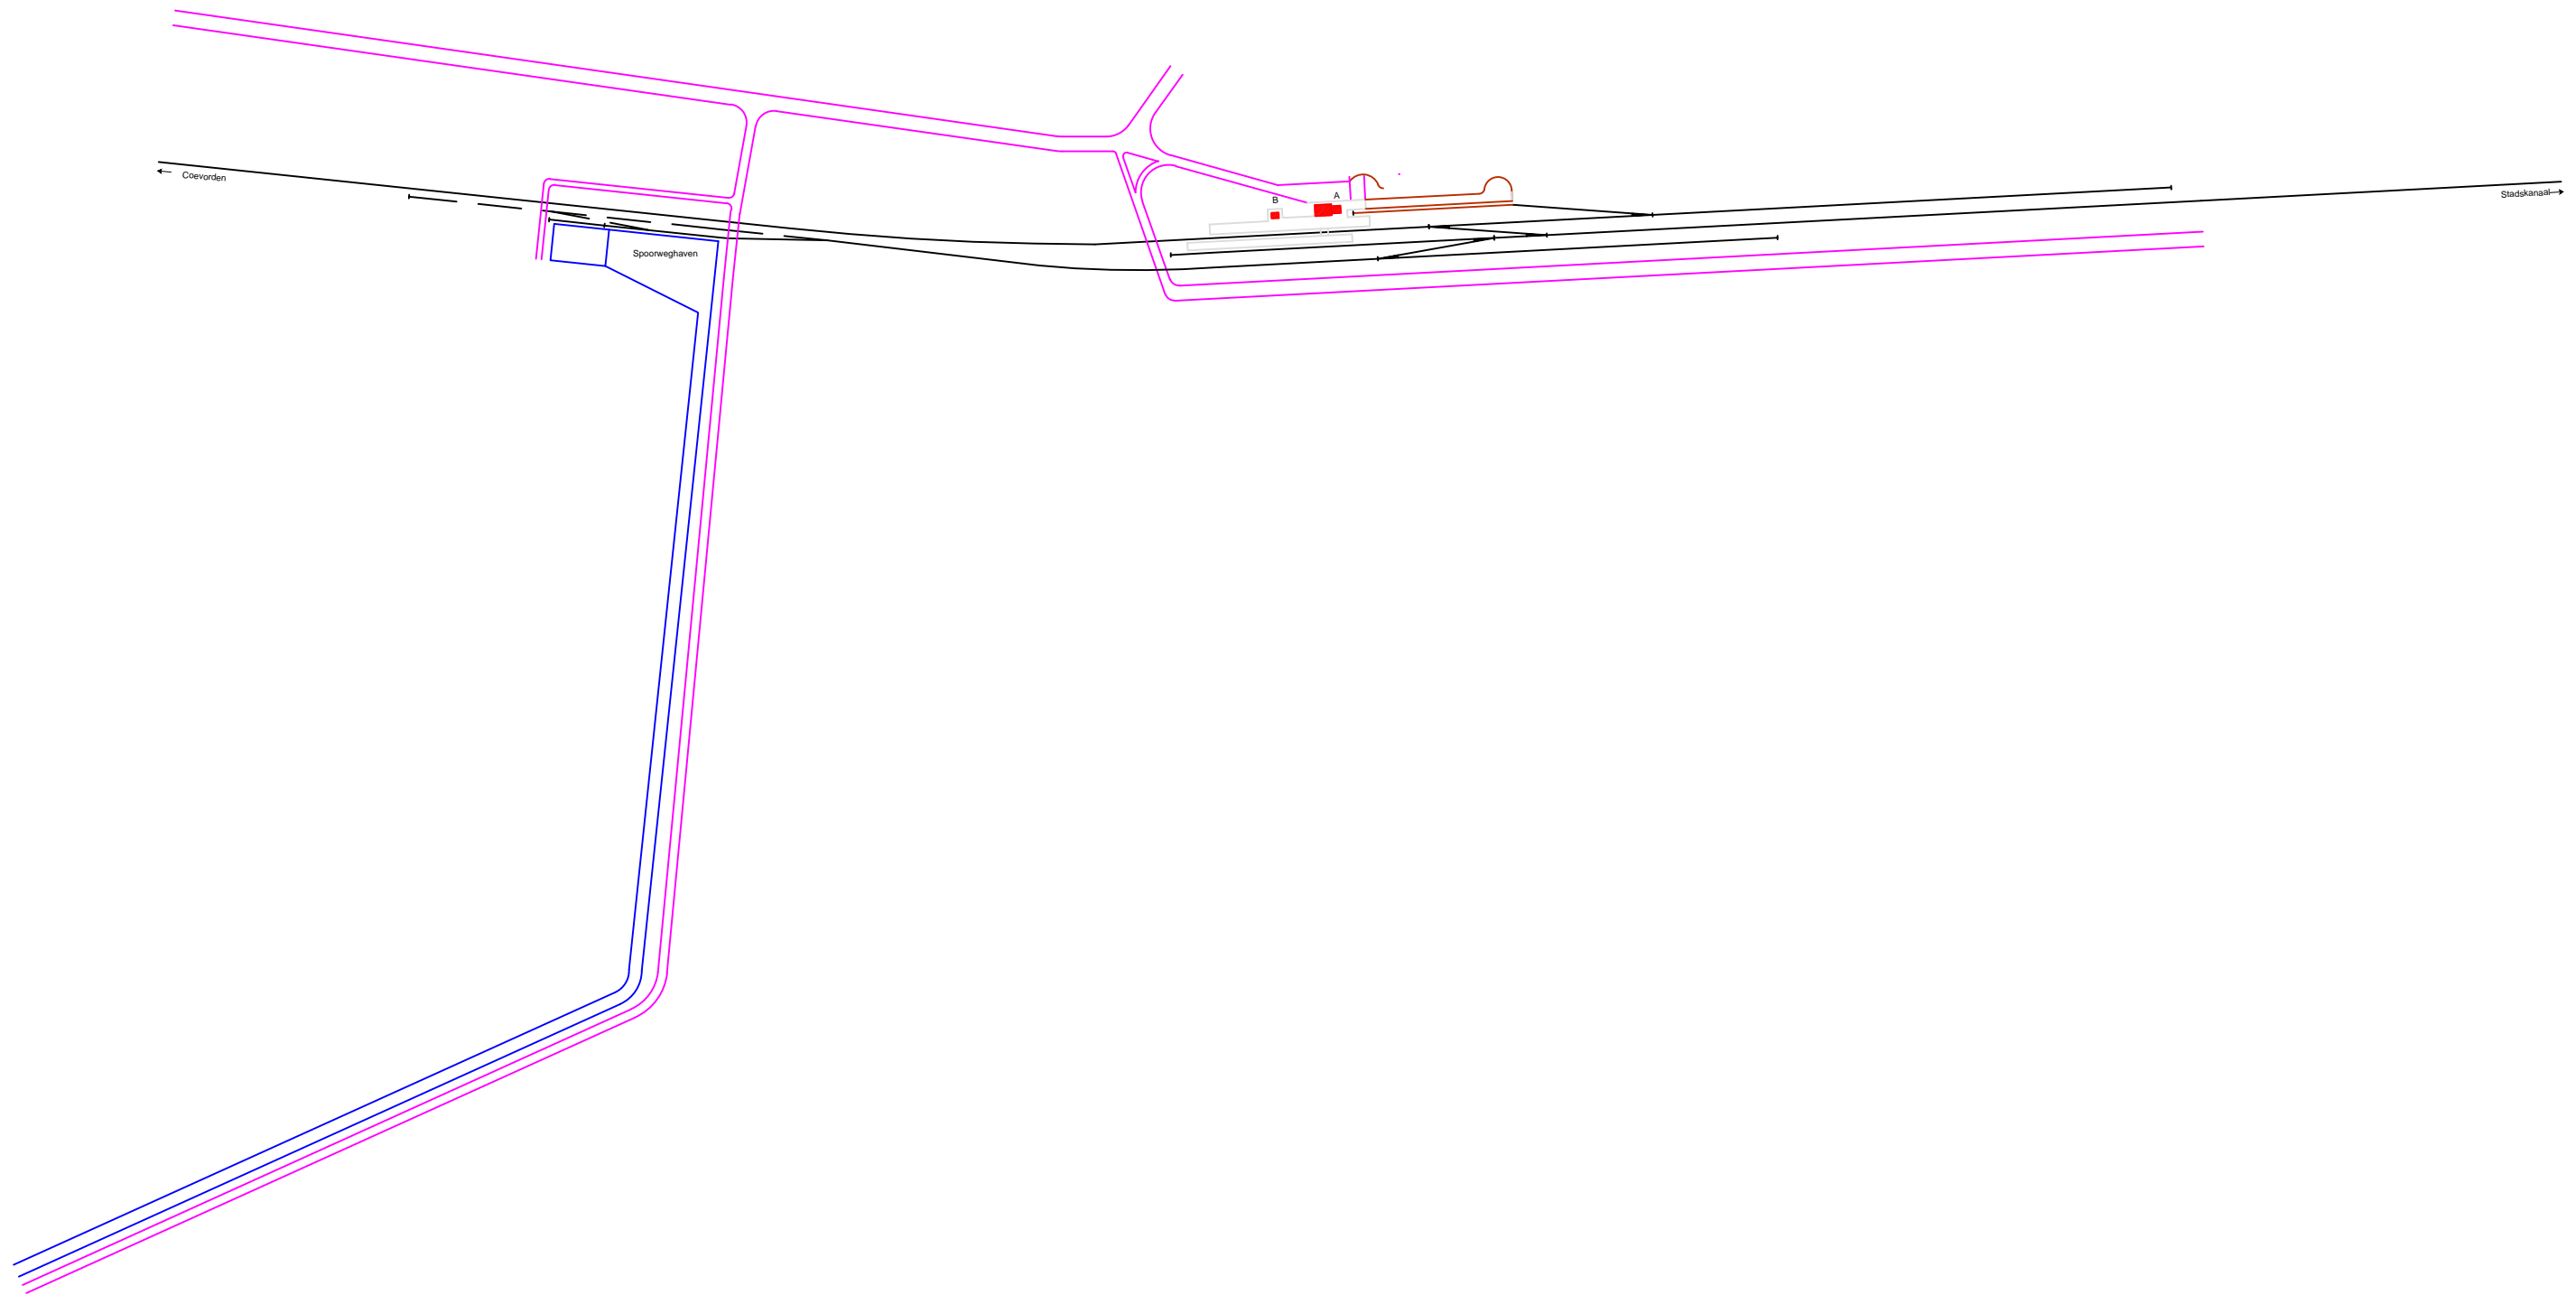

Noordoosterlocaalspoorweg-Maatschappij

Legenda	
A:	Stationsgebouw
B:	Nevengebouw
C:	-
D:	-
E:	-

Emplacement station Buinen, 1905

A3

Schaal:	Niet op schaal	Revisie:	Versie V1.01
Datum:	25-01-2015		
Nadruk verboden			
R.E. van Wissen, Nootdorp			