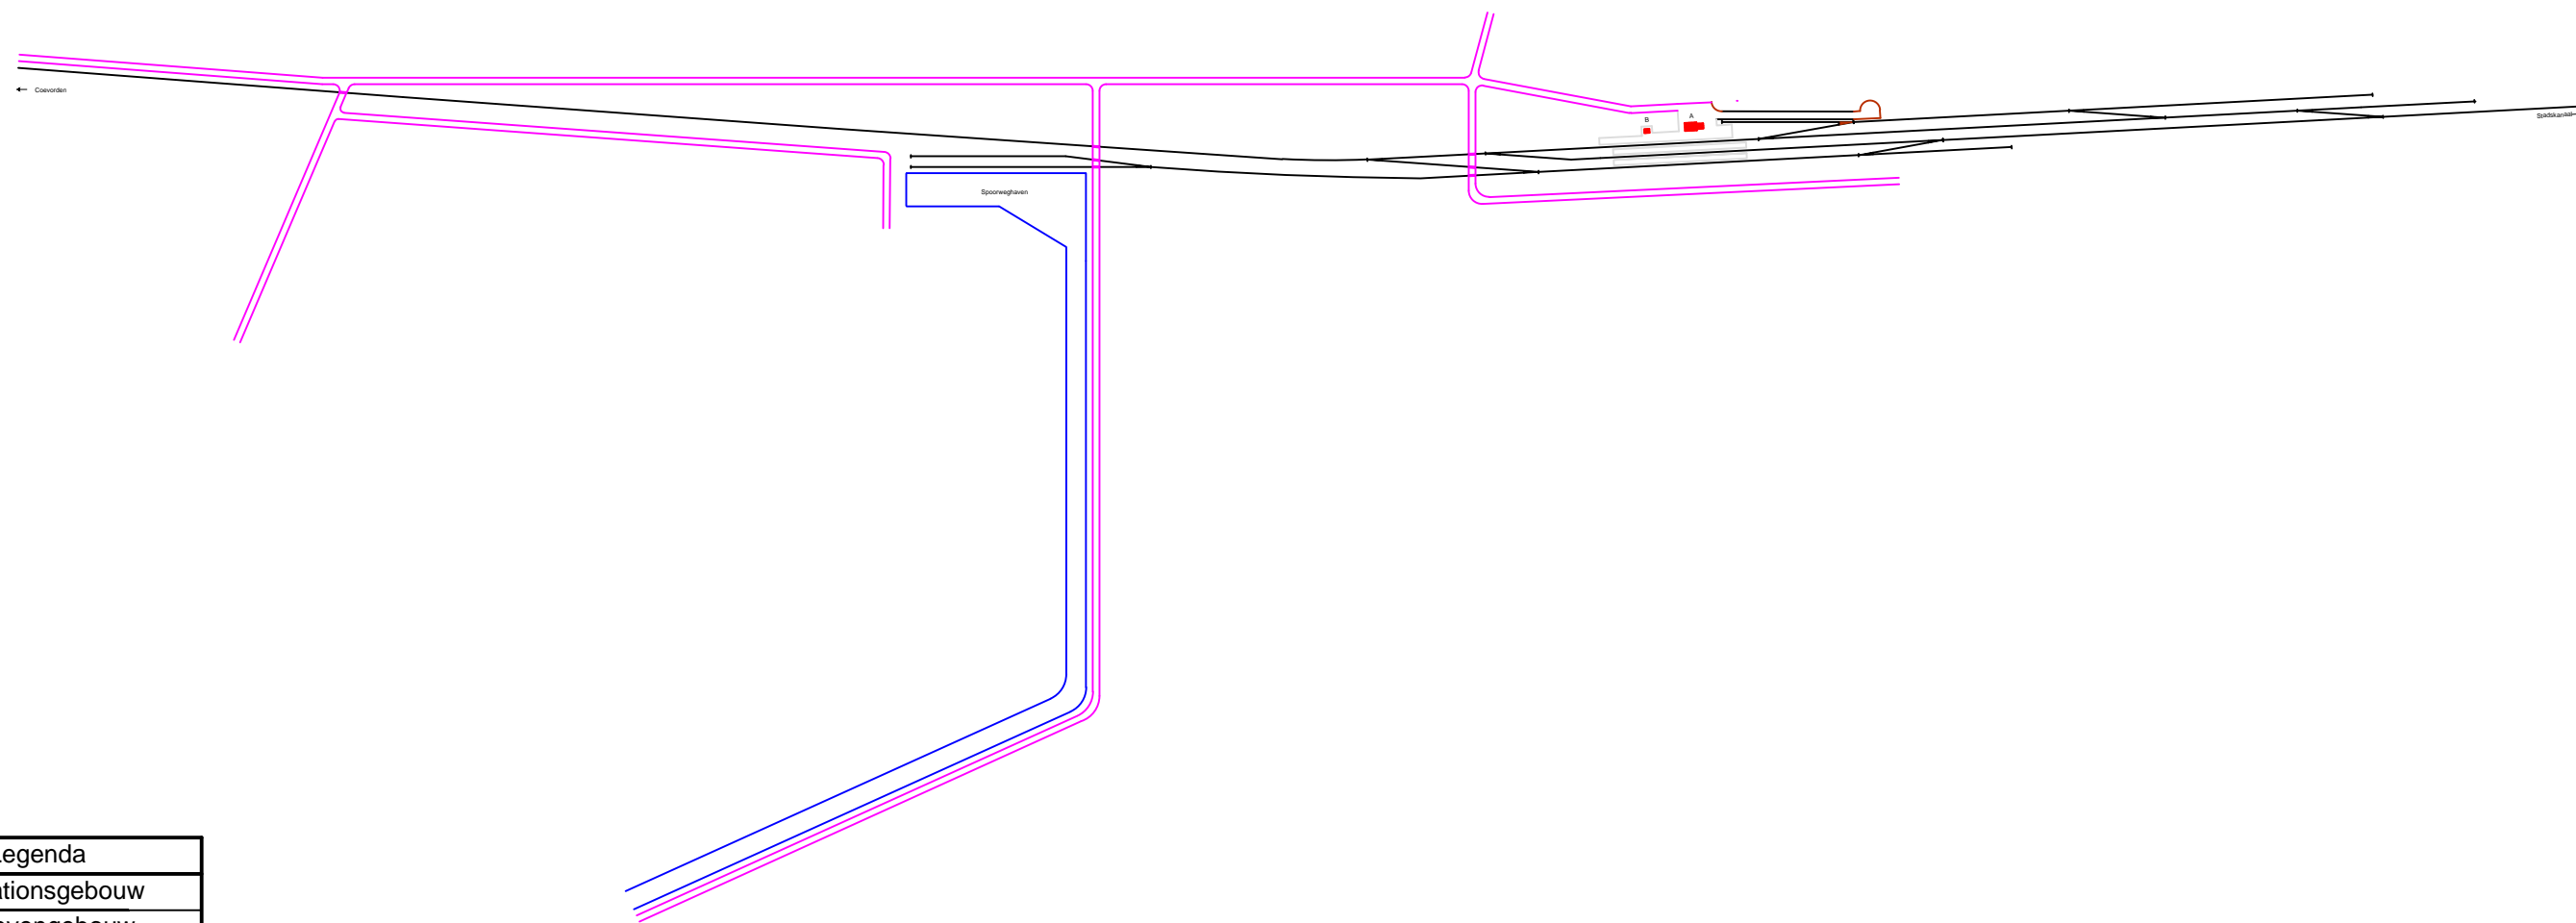

# Noordoosterlocaalspoorweg-Maatschappij

Legenda	
A:	Stationsgebouw
B:	Nevengebouw
C:	-
D:	-
E:	-

Emplacement station Buinen, 1913

**A3**

Schaal:	Niet op schaal	Revisie:	Versie V1.02
Datum:	25-01-2015		
Nadruk verboden			
R.E. van Wissen, Nootdorp			