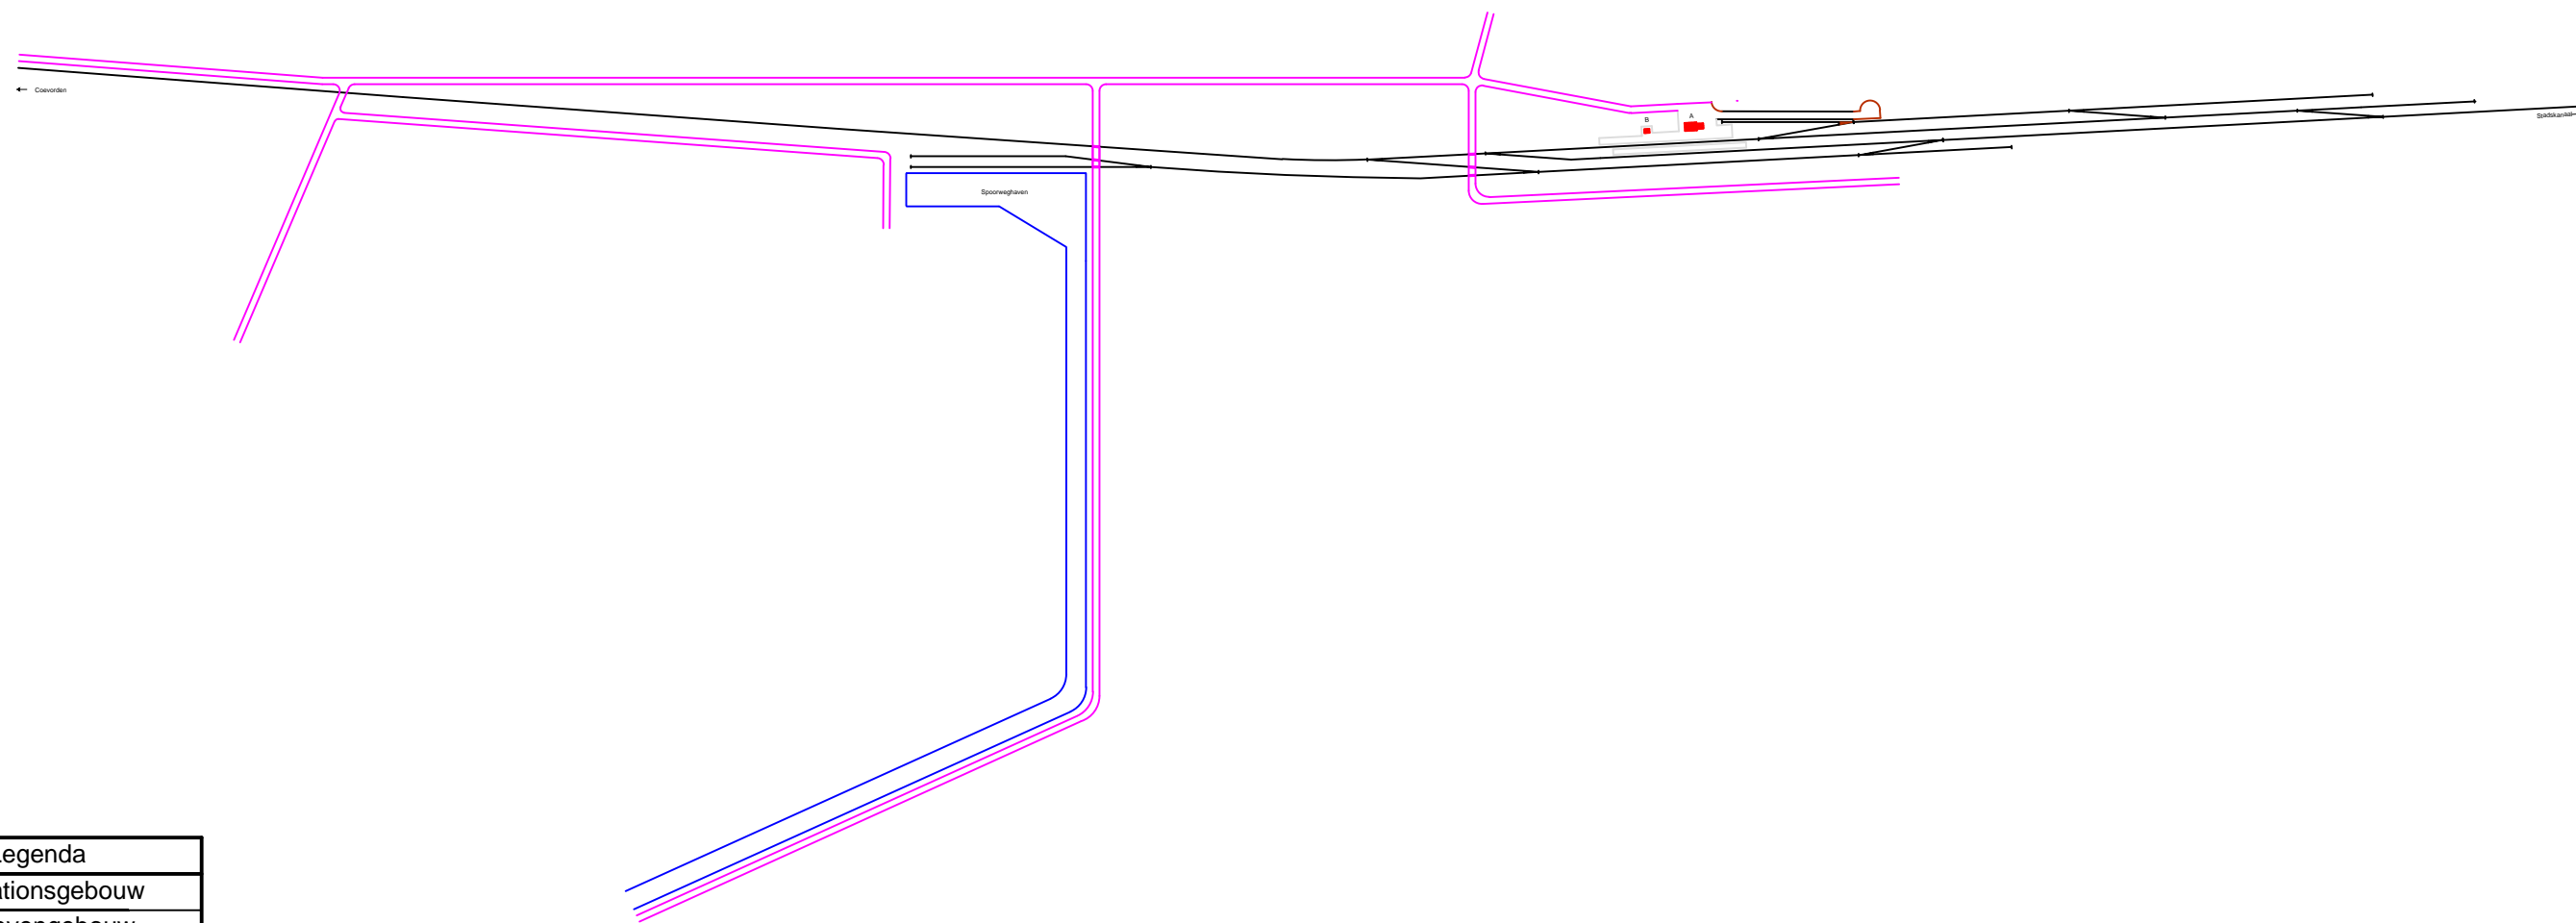

Noordoosterlocaalspoorweg-Maatschappij

Legenda	
A:	Stationsgebouw
B:	Nevengebouw
C:	-
D:	-
E:	-

Emplacement station Buinen, 1935

A3

Schaal:	Niet op schaal	Revisie:	Versie V1.01
Datum:	25-01-2015		
Nadruk verboden			
R.E. van Wissen, Nootdorp			