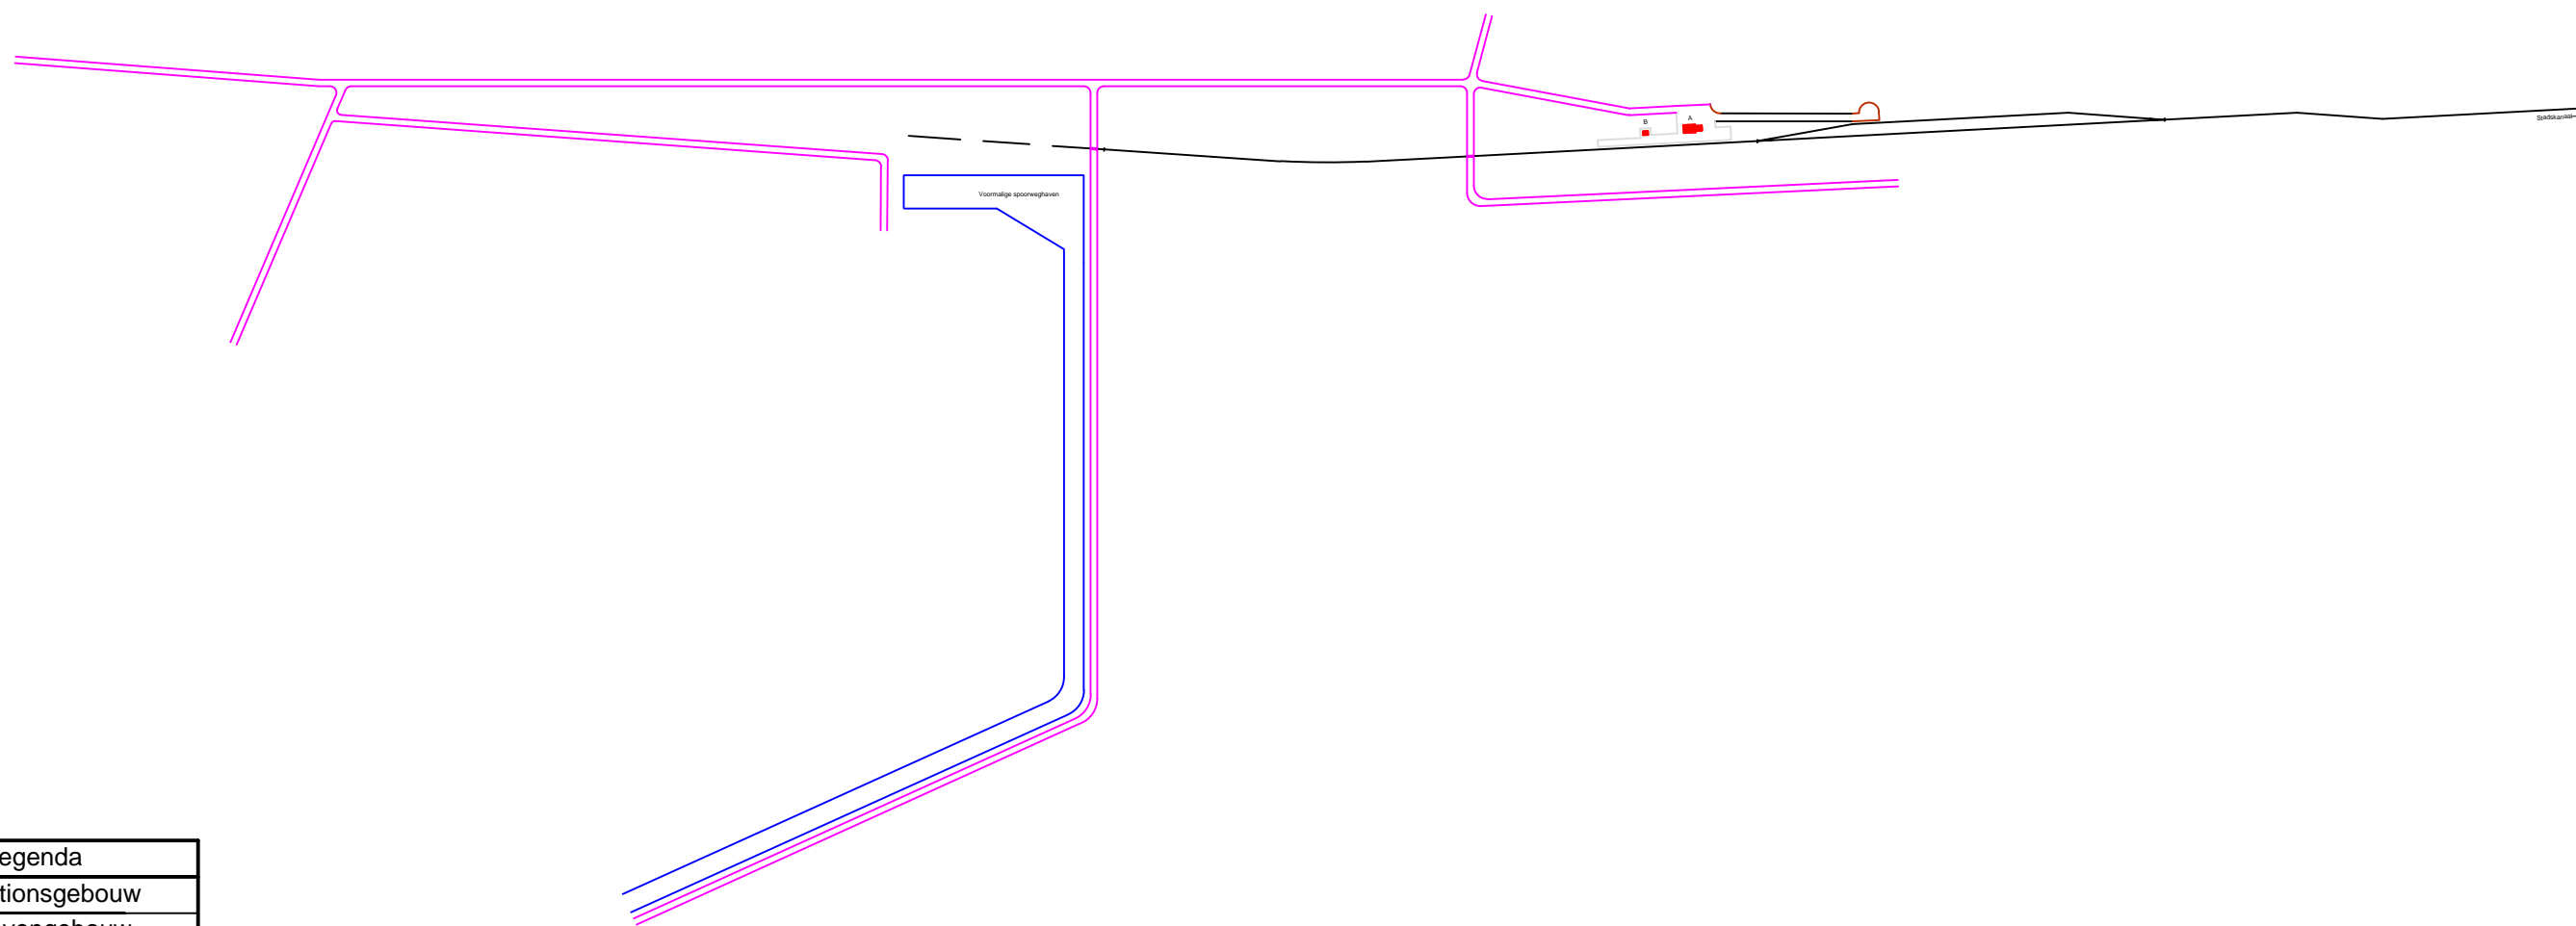

Noordoosterlocaalspoorweg-Maatschappij

Legenda	
A:	Stationsgebouw
B:	Nevengebouw
C:	-
D:	-
E:	-

Emplacement station Buinen, 1947

A3

Schaal:	Niet op schaal	Revisie:	Versie V1.01
Datum:	25-01-2015		
Nadruk verboden			
R.E. van Wissen, Nootdorp			