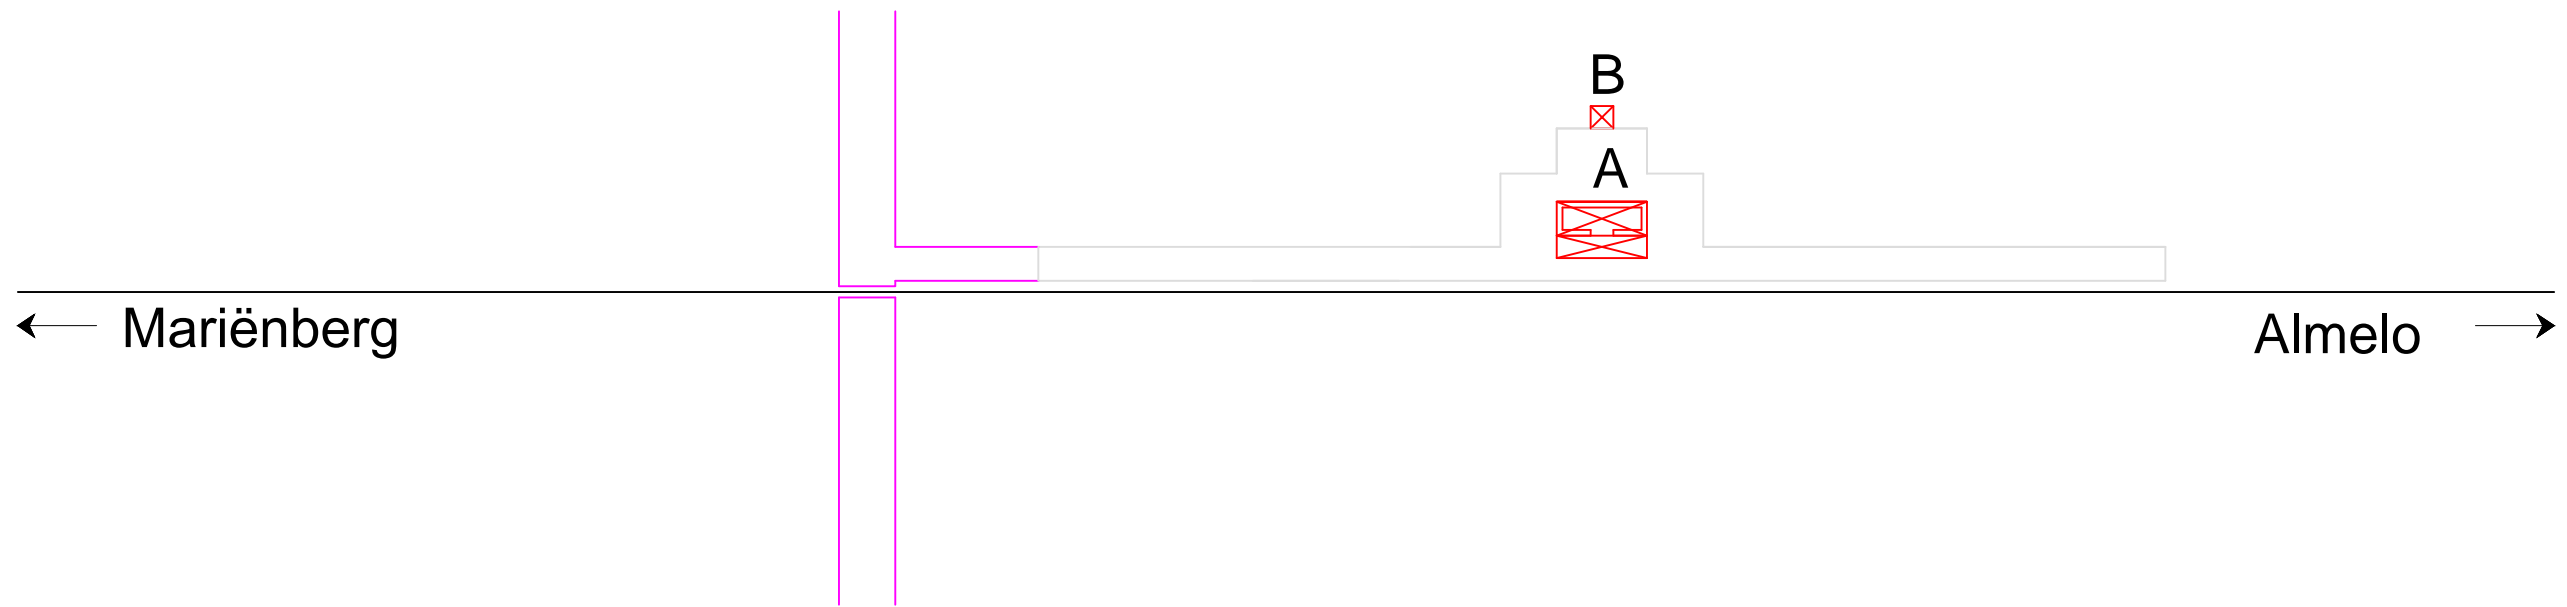

Noordoosterlocaalspoorweg-Maatschappij

Legenda	
A:	Schuilplaats
B:	Waterplaats
C:	-
D:	-
E:	-

Emplacement stopplaats Daarle, 1906

A3

Schaal:	Niet op schaal	Revisie:	Versie V1.01
Datum:	21-01-2015		
Nadruk verboden			
R.E. van Wissen, Nootdorp			