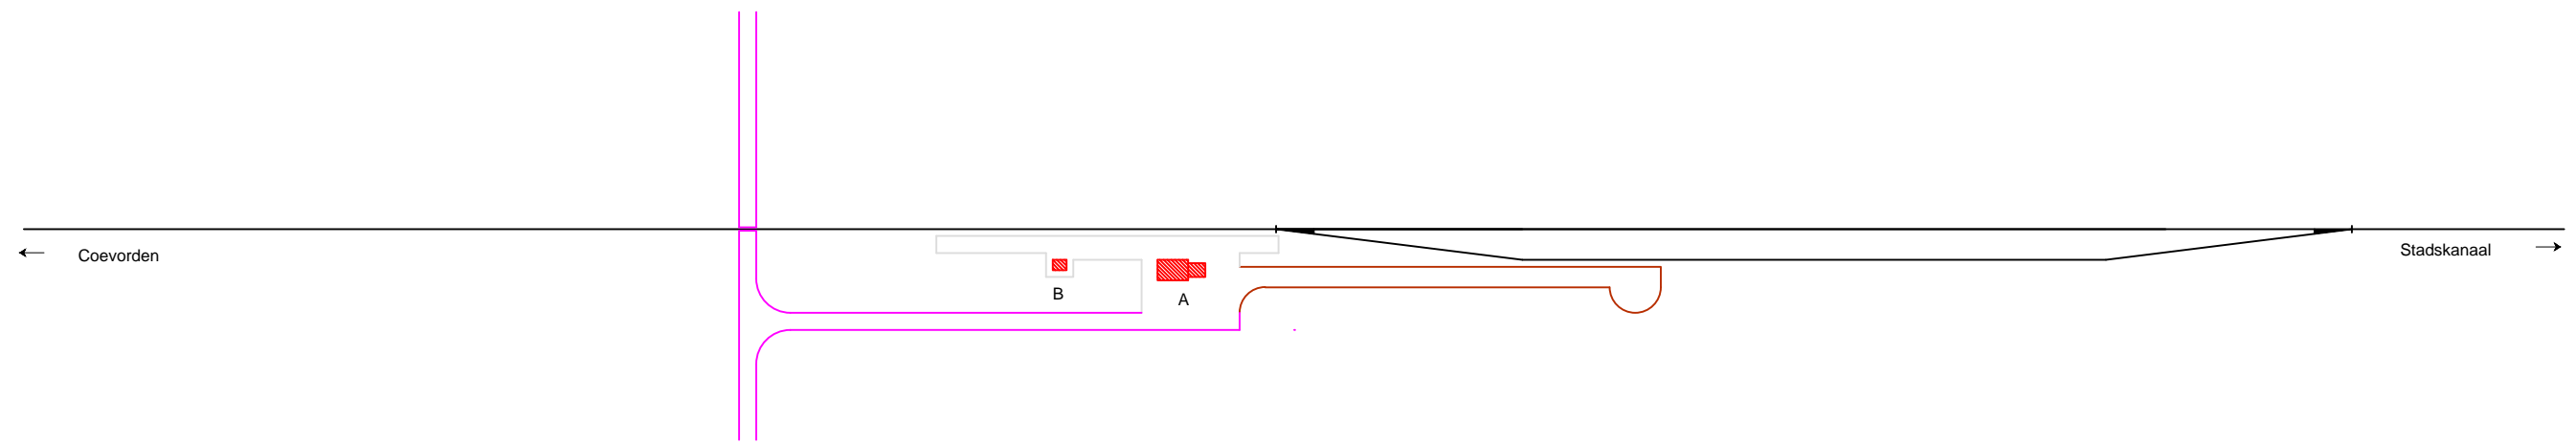

# Noordoosterlocaalspoorweg-Maatschappij

Legenda	
A:	Haltegebouw
B:	Retirade
C:	-
D:	-
E:	-

Emplacement halte Dalerveen, 1920

**A3**

Schaal:	Niet op schaal	Revisie:	Versie V1.02
Datum:	22-01-2015		
Nadruk verboden			
R.E. van Wissen, Nootdorp			