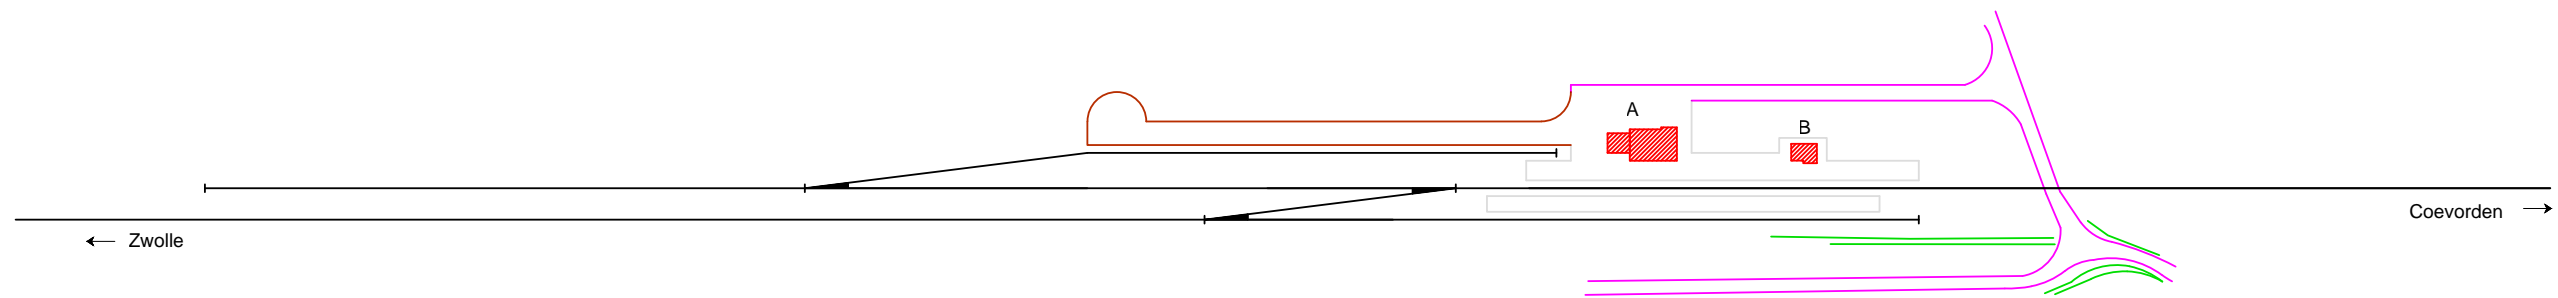

Noordoosterlocaalspoorweg-Maatschappij

Legenda	
A:	Stationsgebouw
B:	Nevengebouw
C:	-
D:	-
E:	-

Emplacement station Dalfsen, 1905

A3

Schaal:	Niet op schaal	Revisie:	Versie V1.00
Datum:	28-09-2011		
Nadruk verboden			
R.E. van Wissen, Nootdorp			