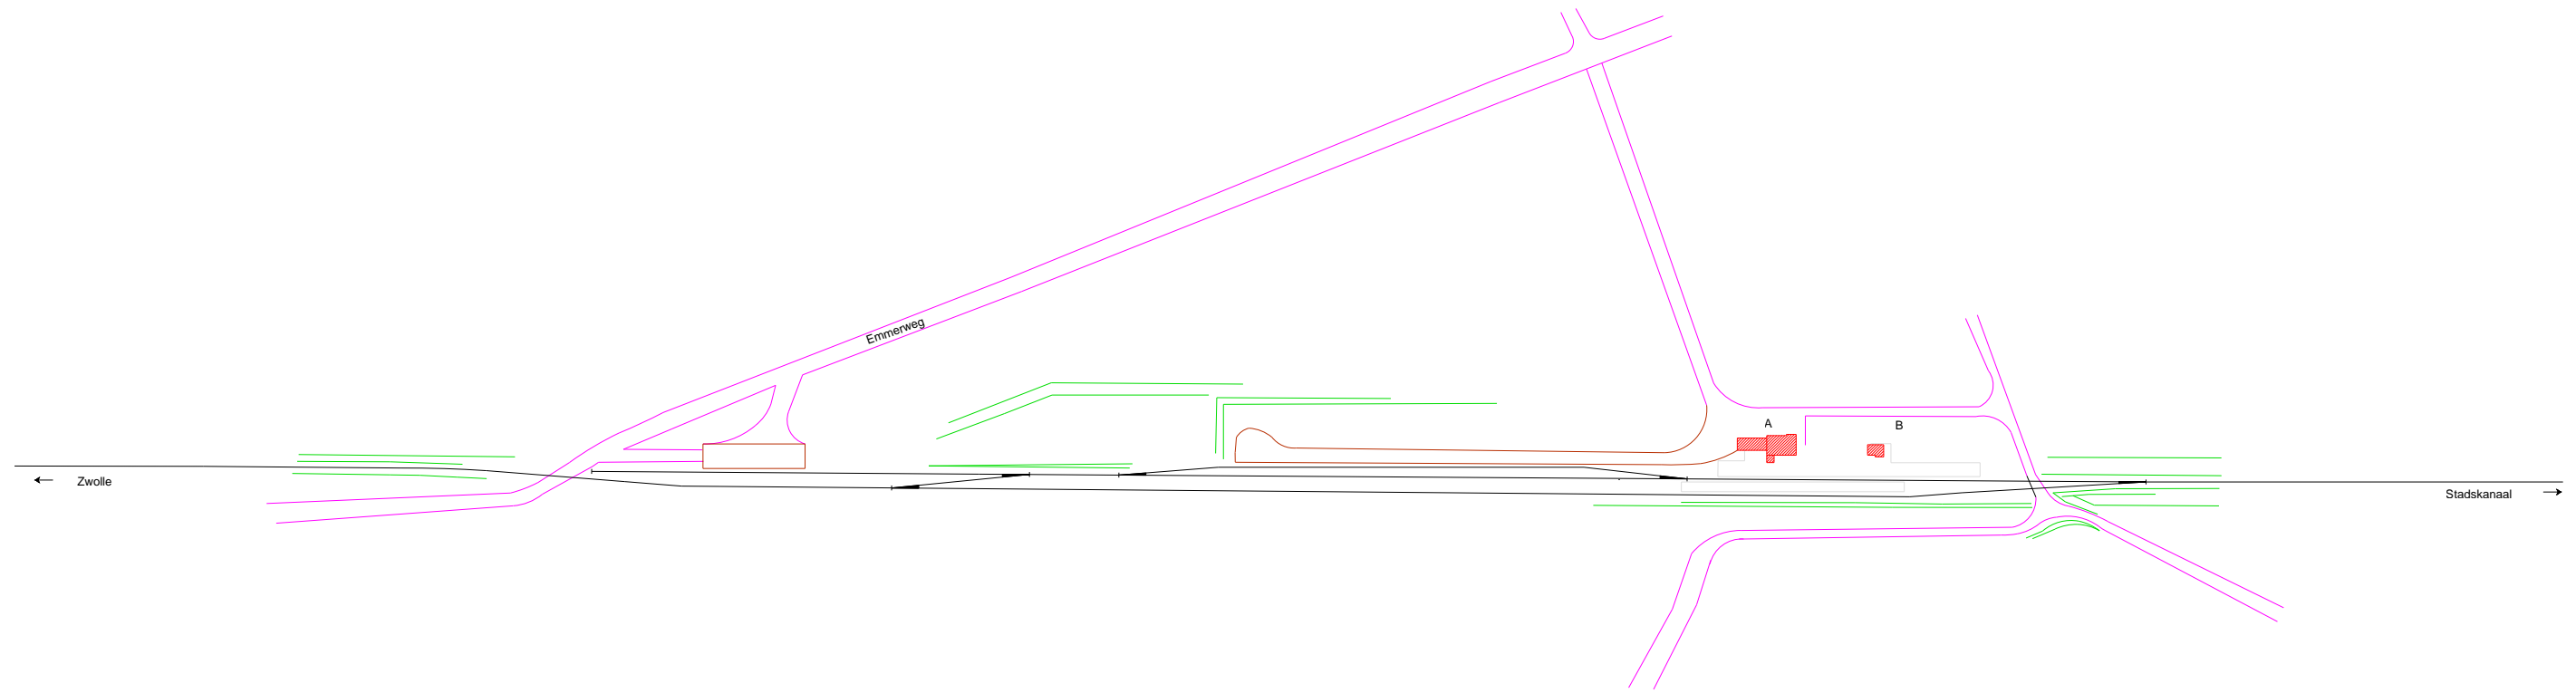

# Noordoosterlocaalspoorweg-Maatschappij

| Legenda |                |
|---------|----------------|
| A:      | Stationsgebouw |
| B:      | Nevengebouw    |
| C:      | -              |
| D:      | -              |
| E:      | -              |

Emplacement station Dalfsen, 1962

**A3**

|                           |                |          |              |
|---------------------------|----------------|----------|--------------|
| Schaal:                   | Niet op schaal | Revisie: | Versie V1.01 |
| Datum:                    | 25-05-2011     |          |              |
| Nadruk verboden           |                |          |              |
| R.E. van Wissen, Nootdorp |                |          |              |