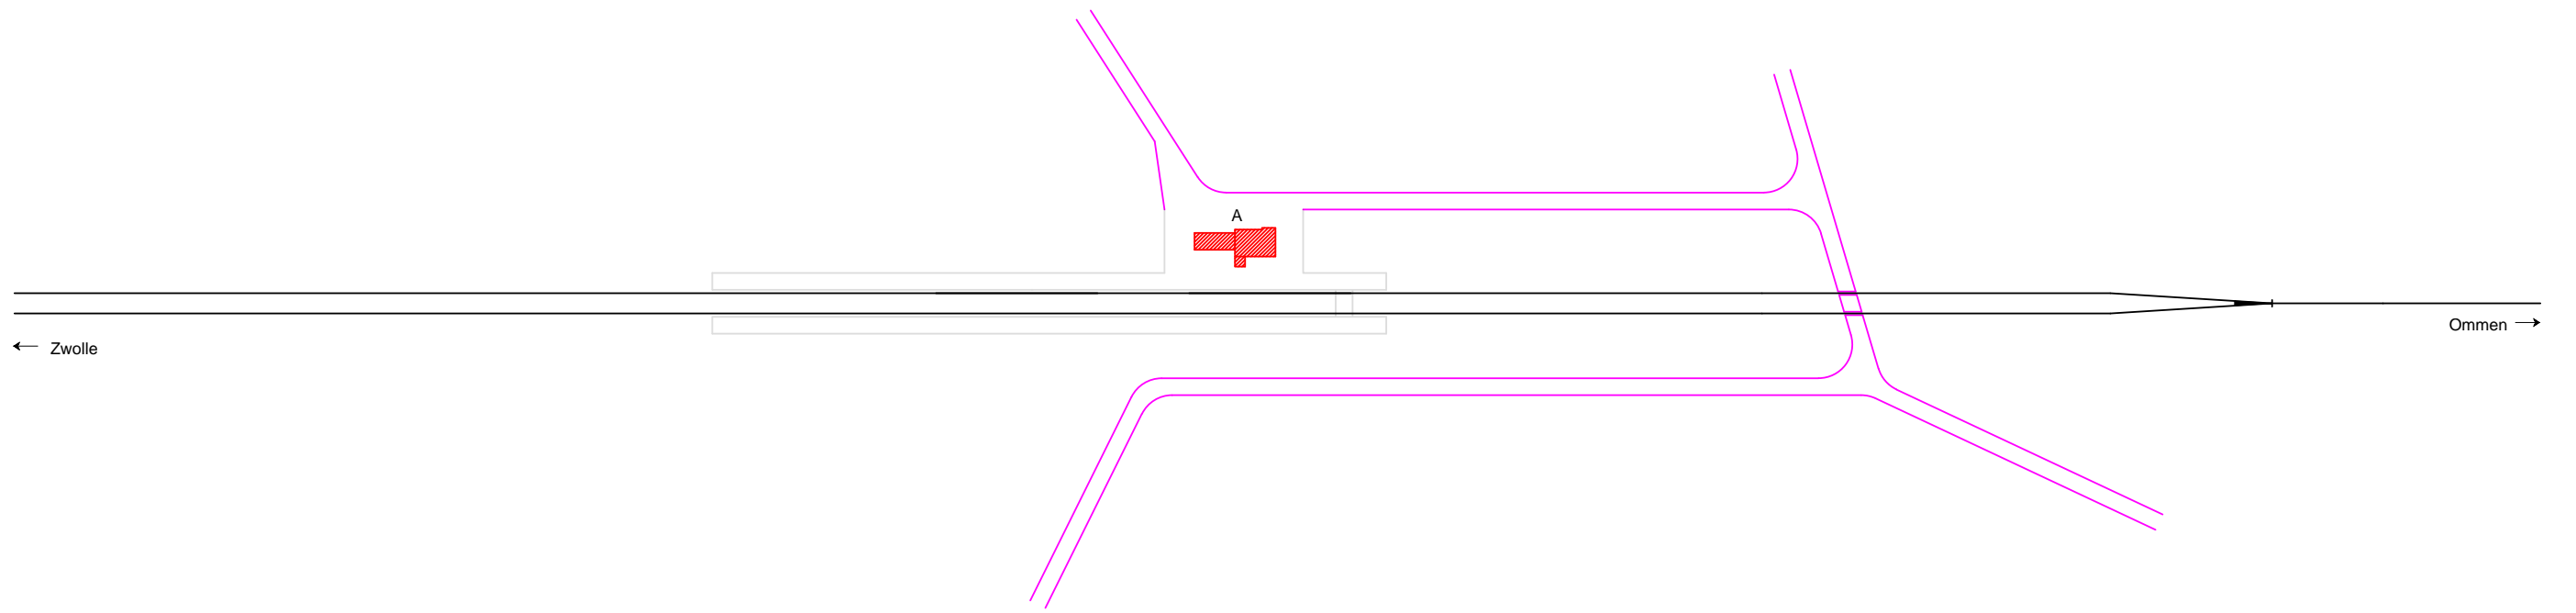

# Noordoosterlocaalspoorweg-Maatschappij

| Legenda |                |
|---------|----------------|
| A:      | Stationsgebouw |
| B:      | -              |
| C:      | -              |
| D:      | -              |
| E:      | -              |

Emplacement station Dalfsen, 1987

**A3**

|                           |                |          |              |
|---------------------------|----------------|----------|--------------|
| Schaal:                   | Niet op schaal | Revisie: | Versie V1.00 |
| Datum:                    | 31-08-2008     |          |              |
| Nadruk verboden           |                |          |              |
| R.E. van Wissen, Nootdorp |                |          |              |