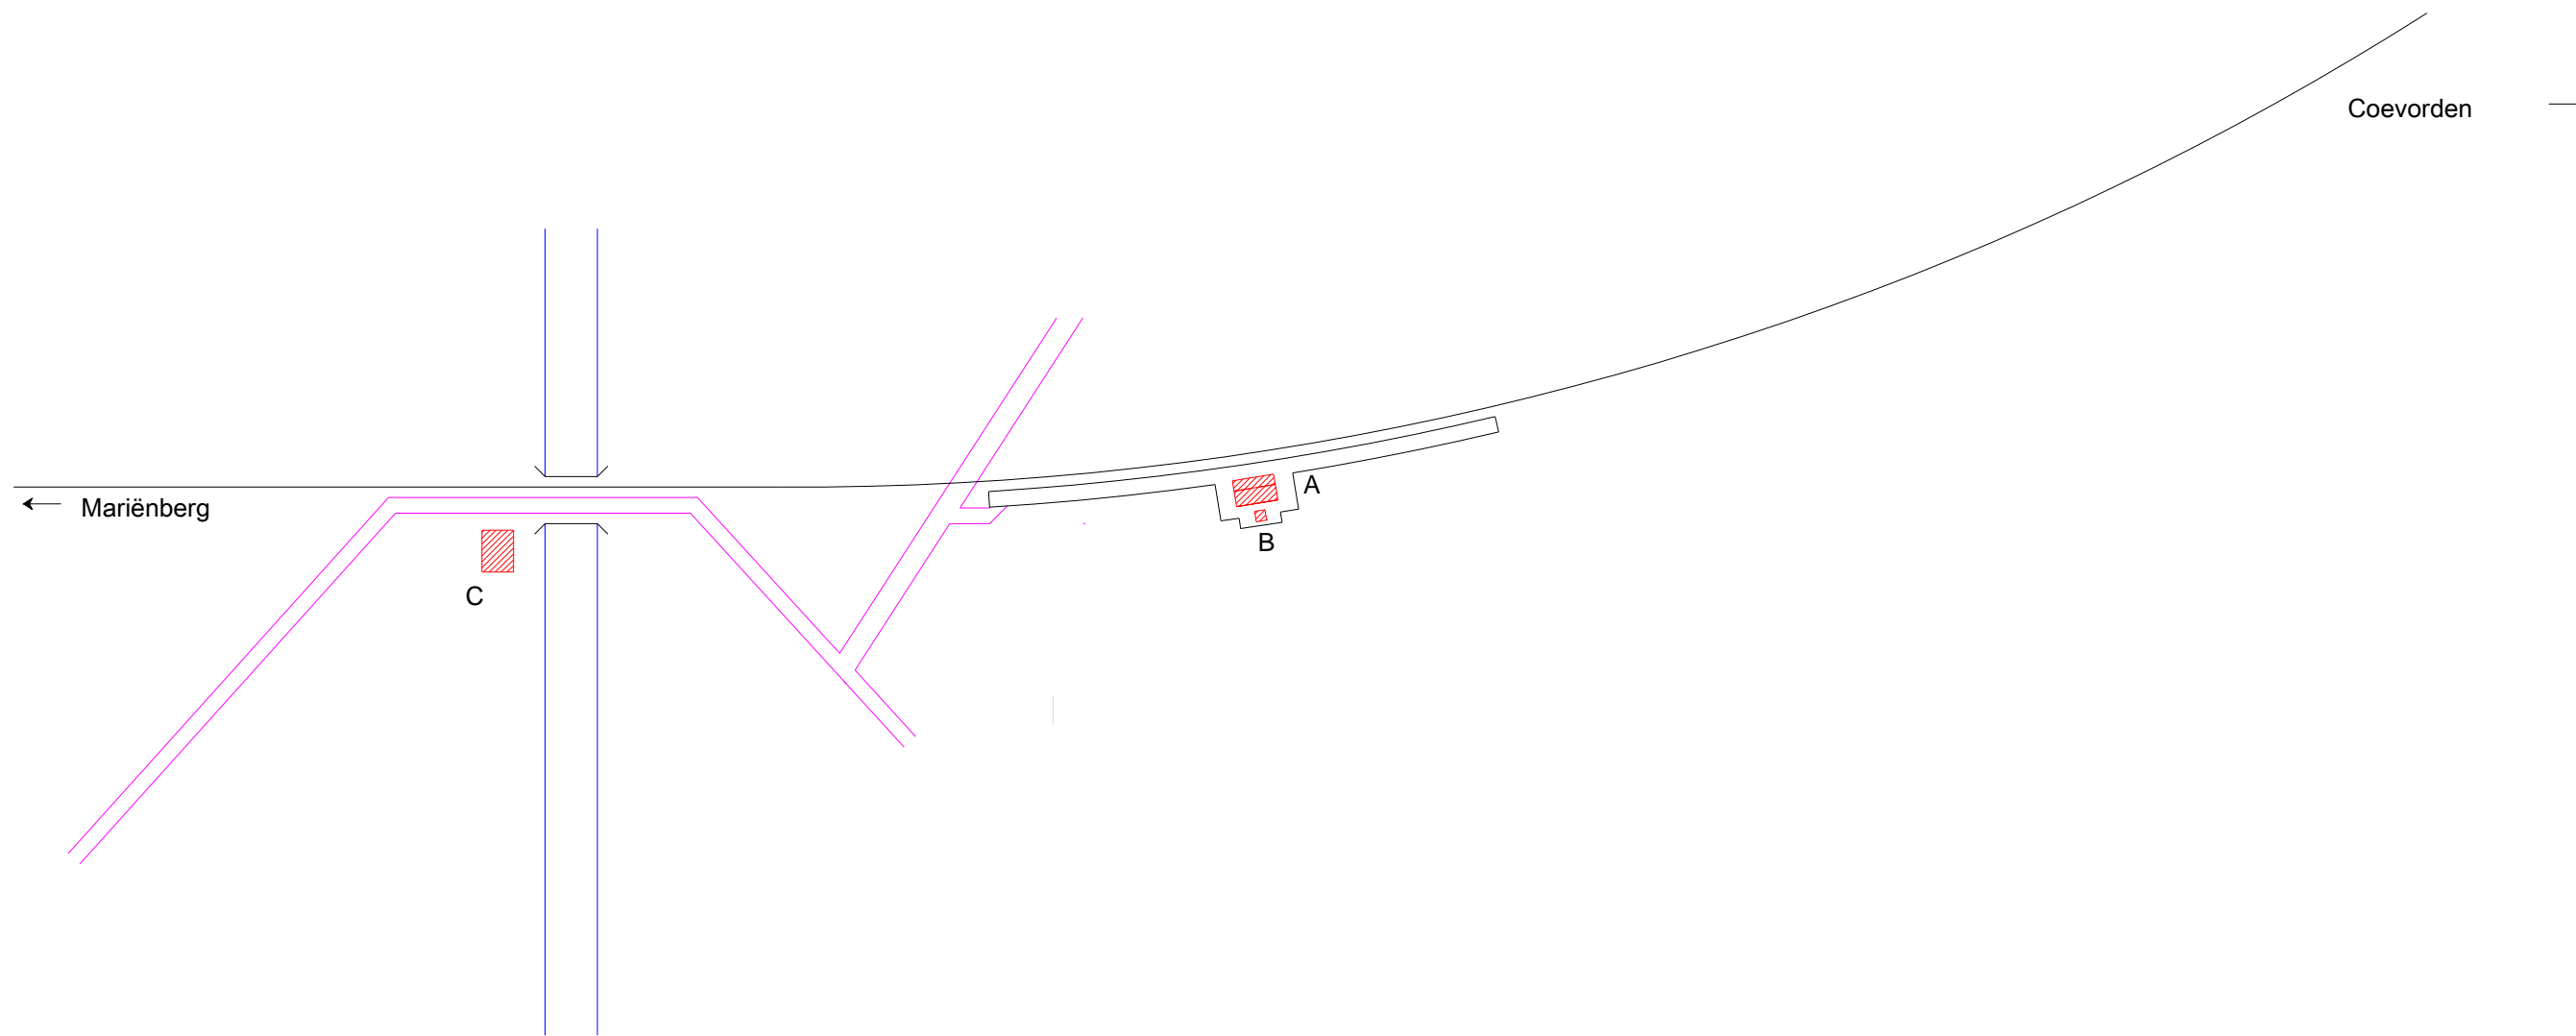

Noordoosterlocaalspoorweg-Maatschappij

Legenda	
A:	Schuilplaats
B:	Waterplaats
C:	Brugwachterswoning
D:	-
E:	-

Emplacement stopplaats De Haandrik, 1905

A3

Schaal:	Niet op schaal	Revisie:	Versie V1.01
Datum:	26-05-2011		
Nadruk verboden			
R.E. van Wissen, Nootdorp			