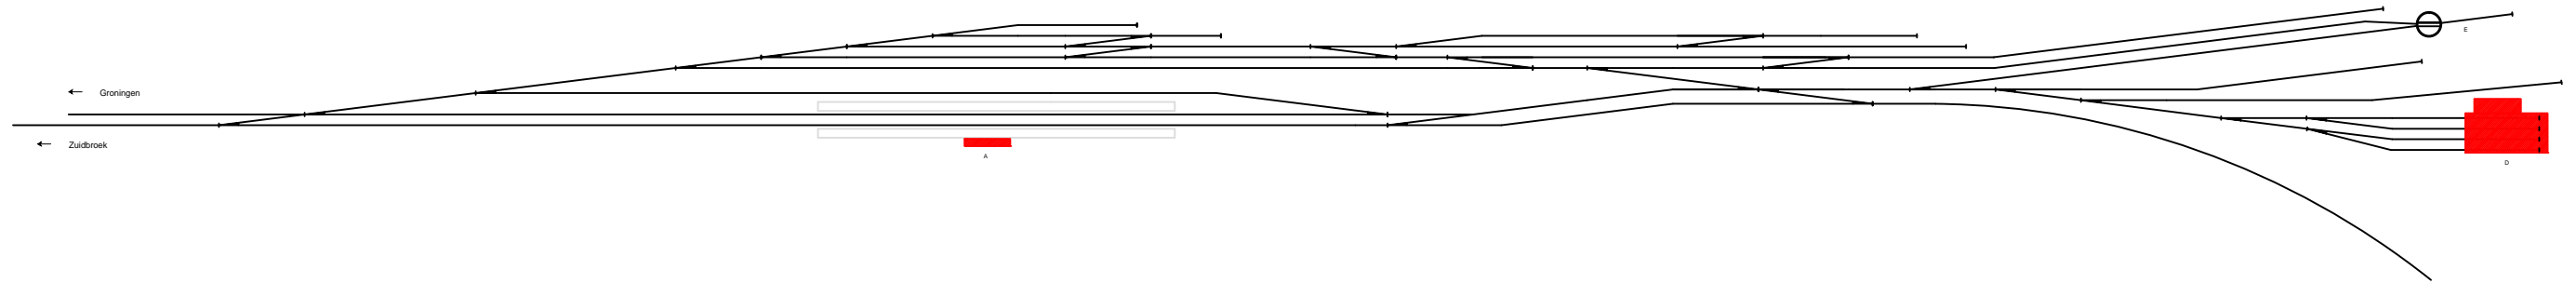

Noordoosterlocaalspoorweg-Maatschappij

Legenda	
A:	Stationsgebouw
B:	Nevengebouw
C:	Goederenloods
D:	Locomotievenloods
E:	Draaischijf

Emplacement station Delfzijl, 1932

A3

Schaal:	Niet op schaal	Revisie:	Versie V1.01
Datum:	21-01-2015		
Nadruk verboden			
R.E. van Wissen, Nootdorp			