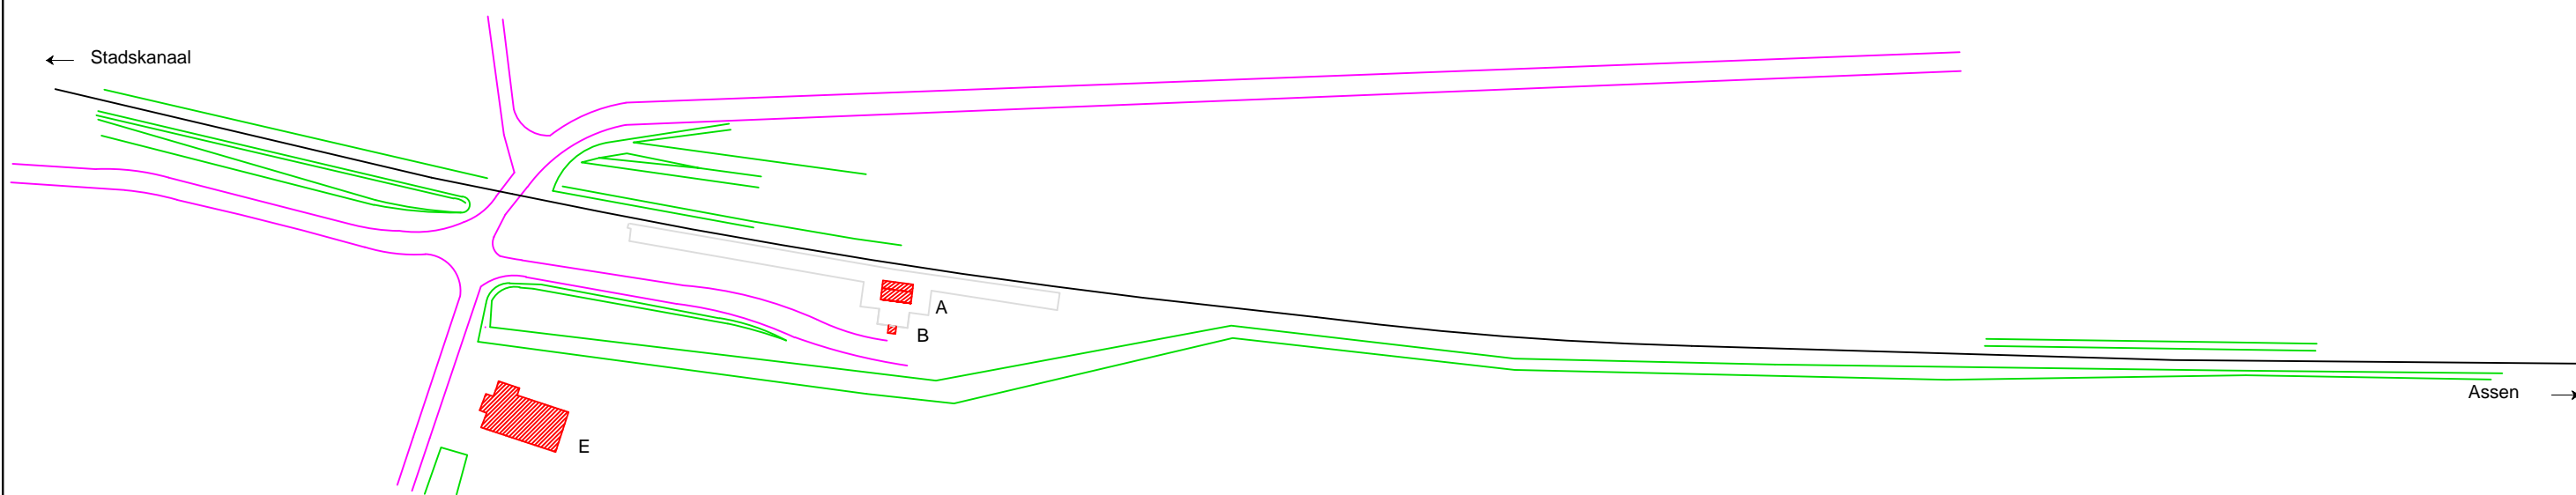

# Noordoosterlocaalspoorweg-Maatschappij

Legenda	
A:	Schuilplaats
B:	Waterplaats
C:	-
D:	-
E:	Koffiehuis

## Emplacement halte Eext, 1905