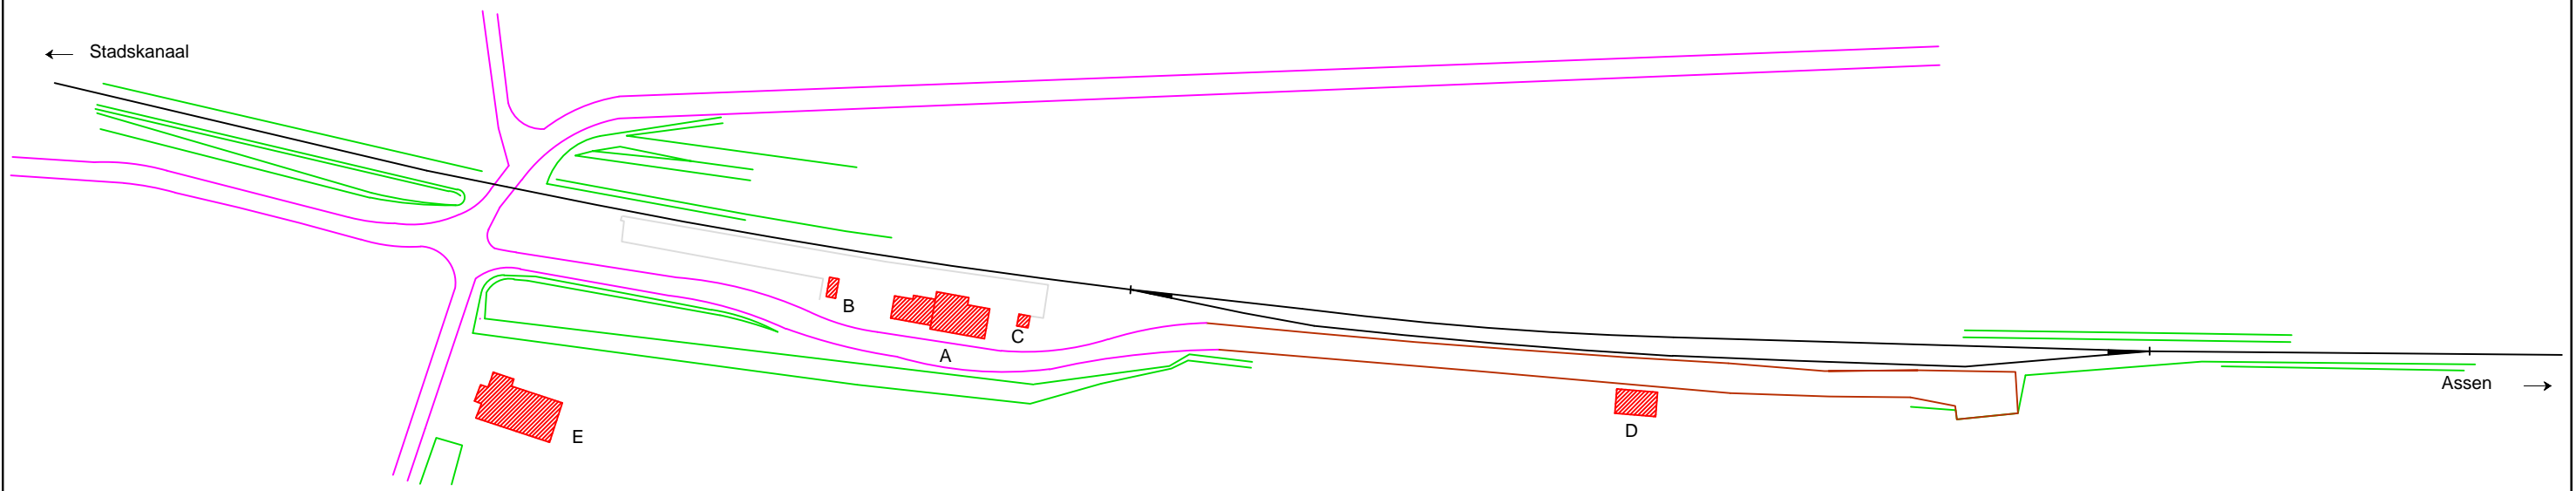

Noordoosterlocaalspoorweg-Maatschappij

Legenda	
A:	Haltegebouw
B:	Nevengebouw
C:	Bergplaats
D:	Loods landb. ver.
E:	Koffiehuis

Emplacement halte Eext, 1925

A3

Schaal:	Niet op schaal	Revisie:	Versie V1.04
Datum:	21-01-2015		
Nadruk verboden			
R.E. van Wissen, Nootdorp			