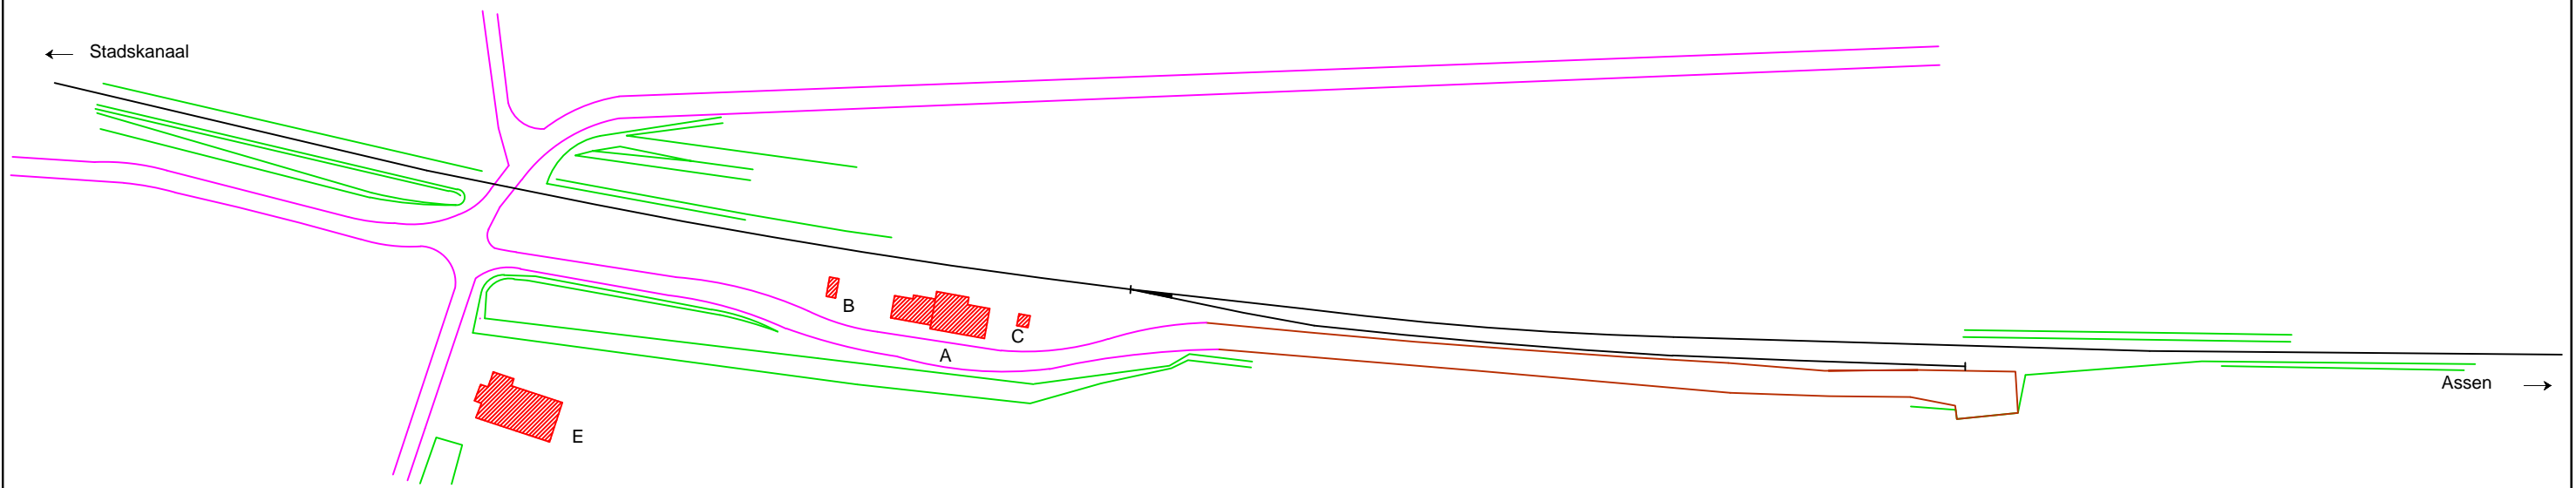

# Noordoosterlocaalspoorweg-Maatschappij

Legenda	
A:	Haltegebouw
B:	Nevengebouw
C:	Bergplaats
D:	-
E:	Koffiehuis

Emplacement halte Eext, 1953

**A3**

Schaal:	Niet op schaal	Revisie:	Versie V1.03
Datum:	21-01-2015		
Nadruk verboden			
R.E. van Wissen, Nootdorp			