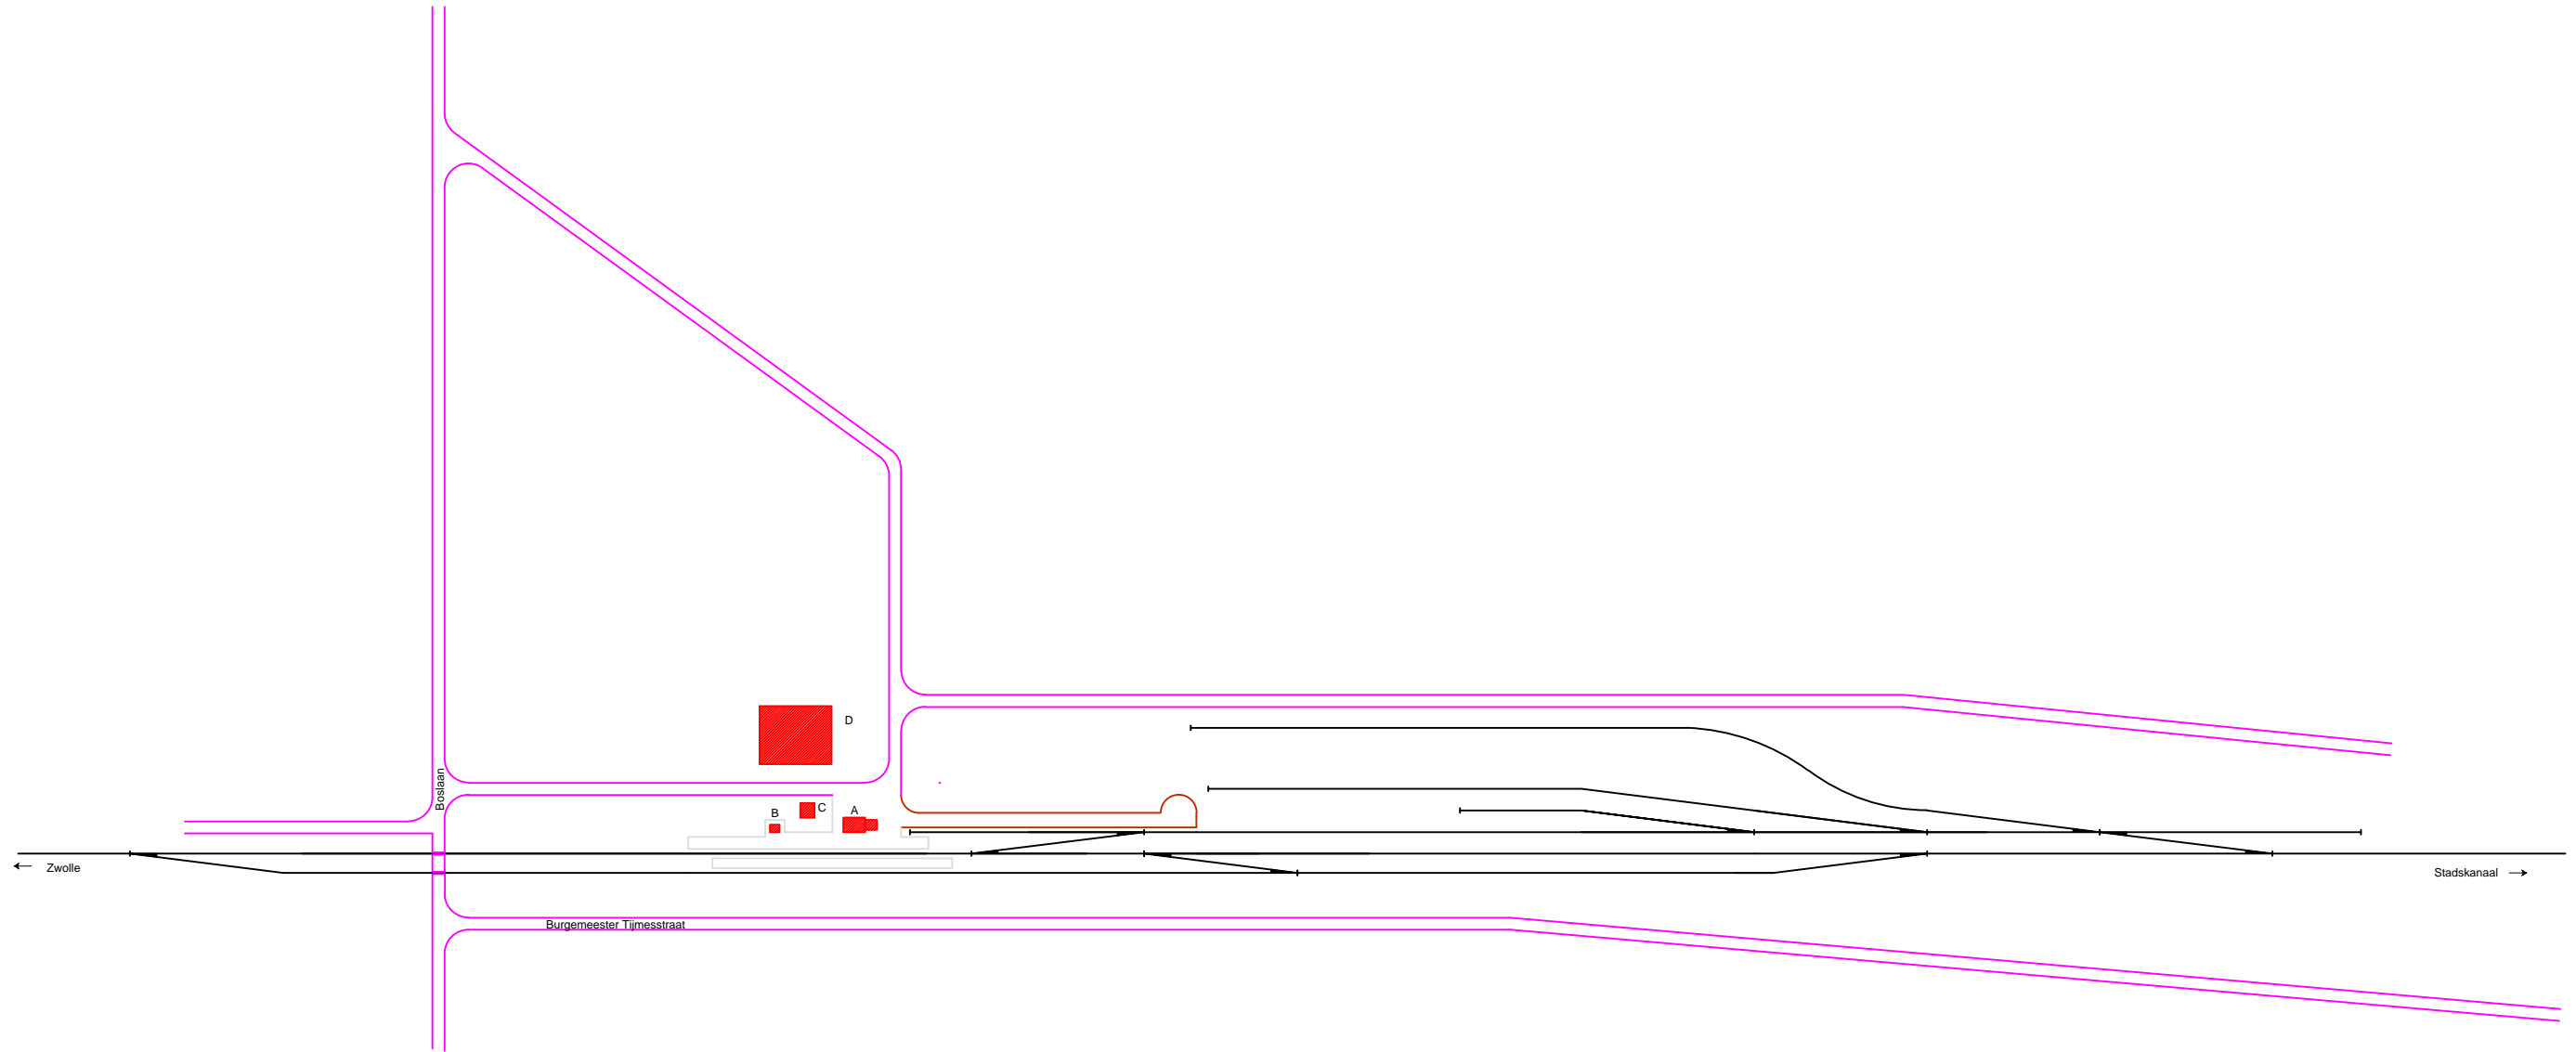

Noordoosterlocaalspoorweg-Maatschappij

Legenda	
A:	Stationsgebouw
B:	Nevengebouw
C:	Ploegbaas woning
D:	Station EDS
E:	-

Emplacement station Emmen, 1932

A3

Schaal:	Niet op schaal	Revisie:	Versie V1.01
Datum:	31-01-2015		
Nadruk verboden			
R.E. van Wissen, Nootdorp			