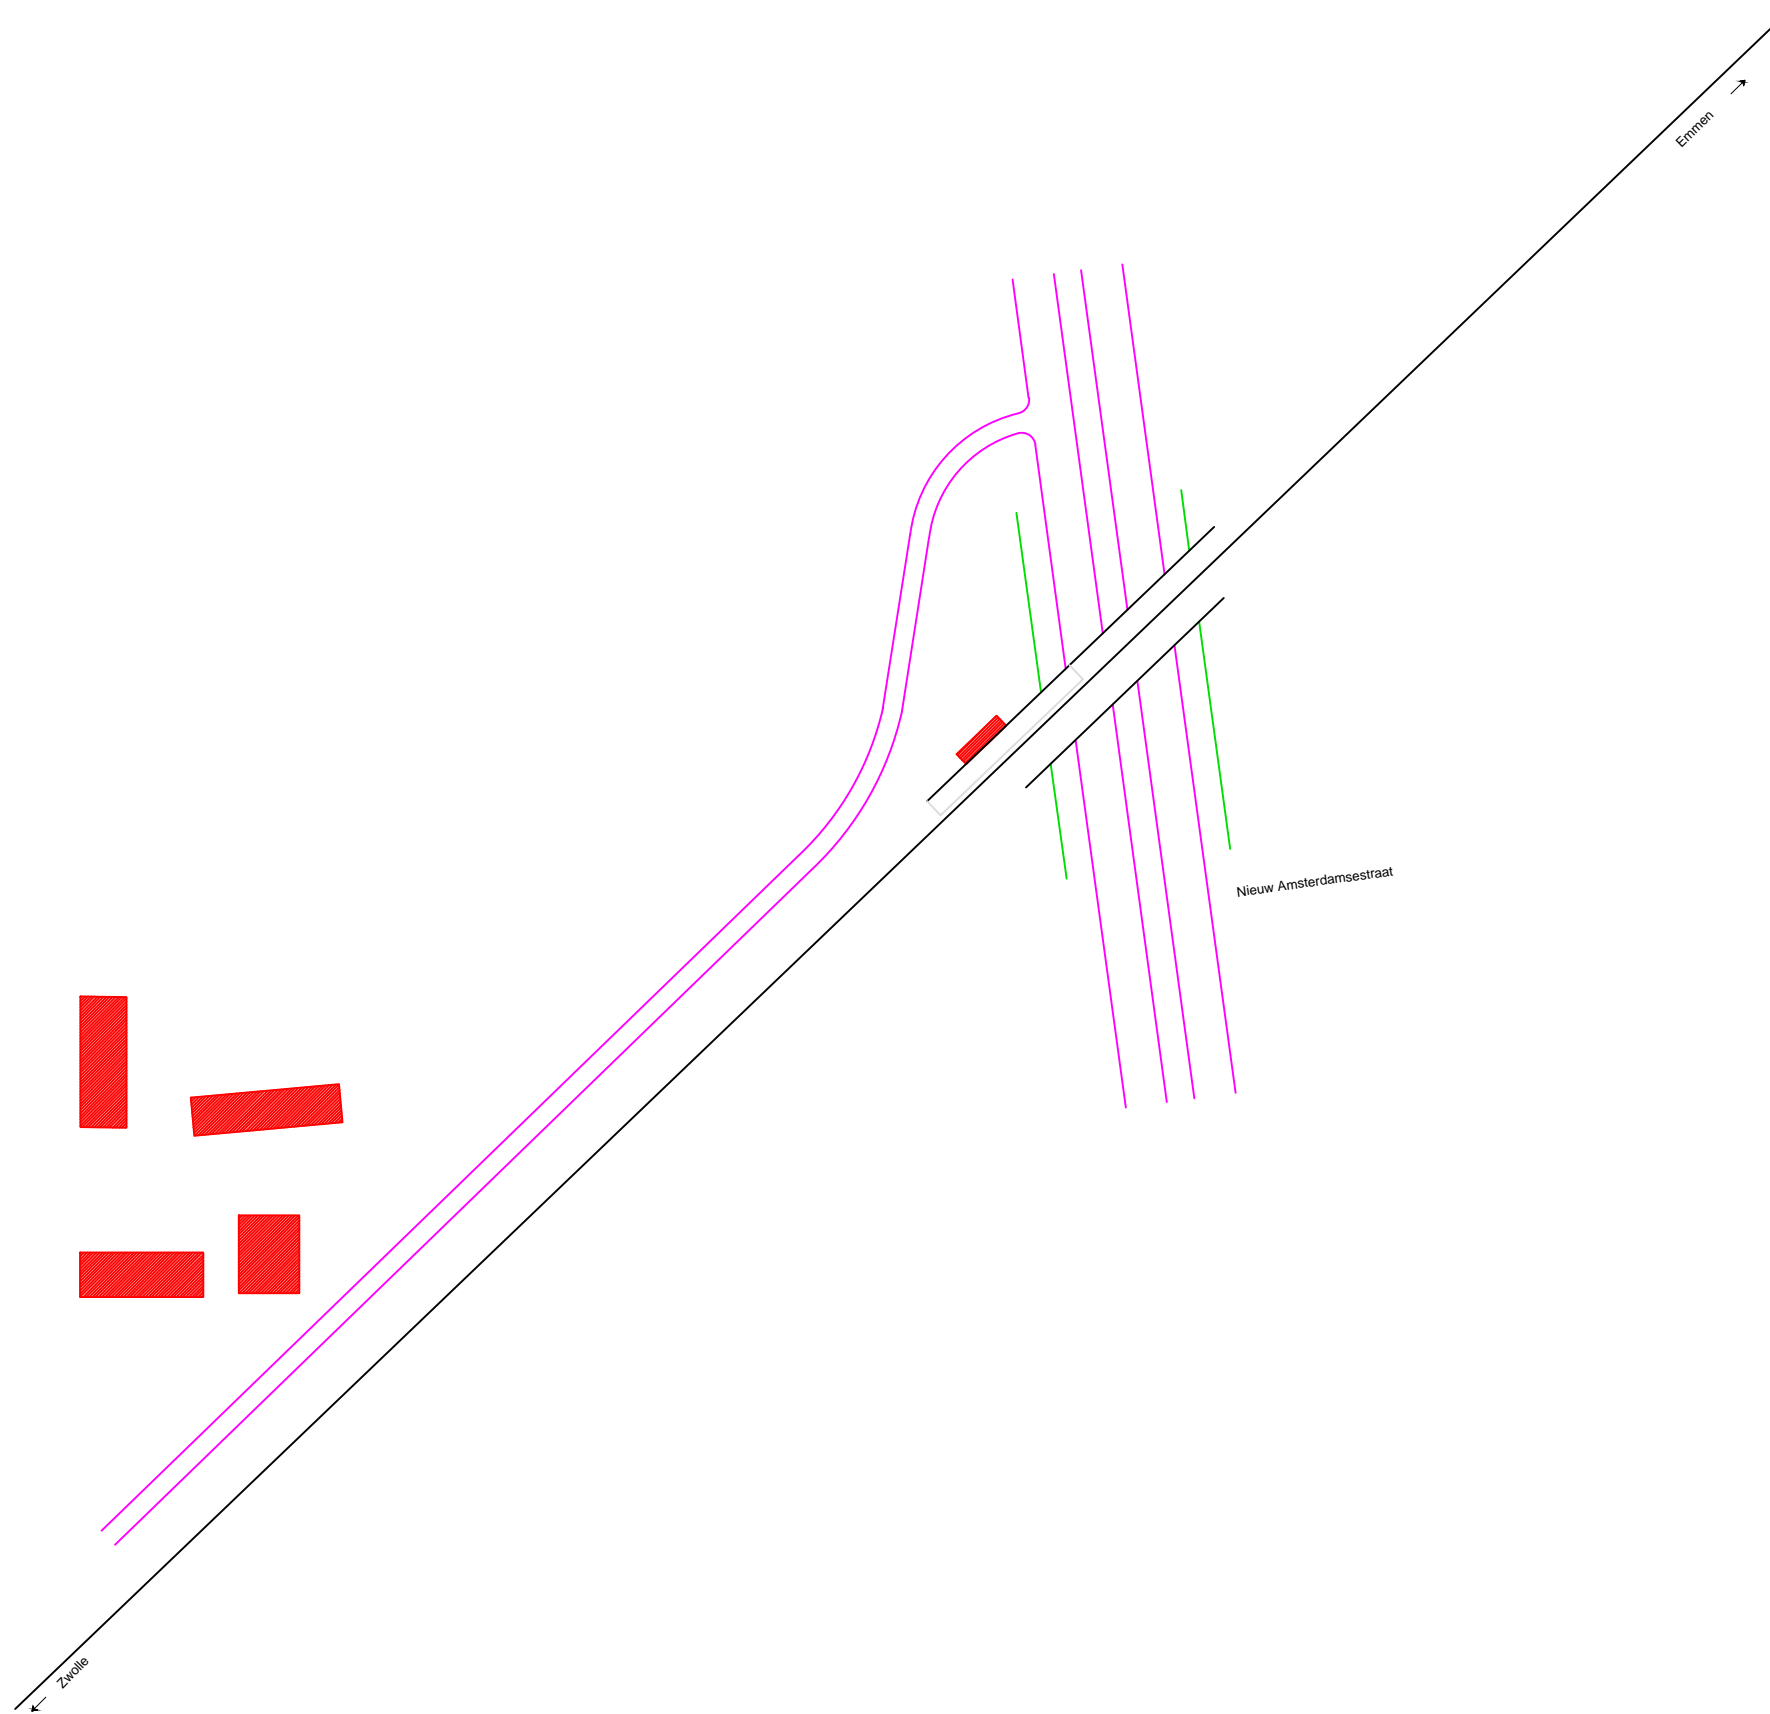

# Noordoosterlocaalspoorweg-Maatschappij

Legenda	
A:	-
B:	-
C:	-
D:	-
E:	-

## Emplacement station Emmen Zuid, 2011

# A3

Schaal:	Niet op schaal	Revisie:	Versie V1.02
Datum:	25-01-2015		
Nadruk verboden			
R.E. van Wissen, Nootdorp			