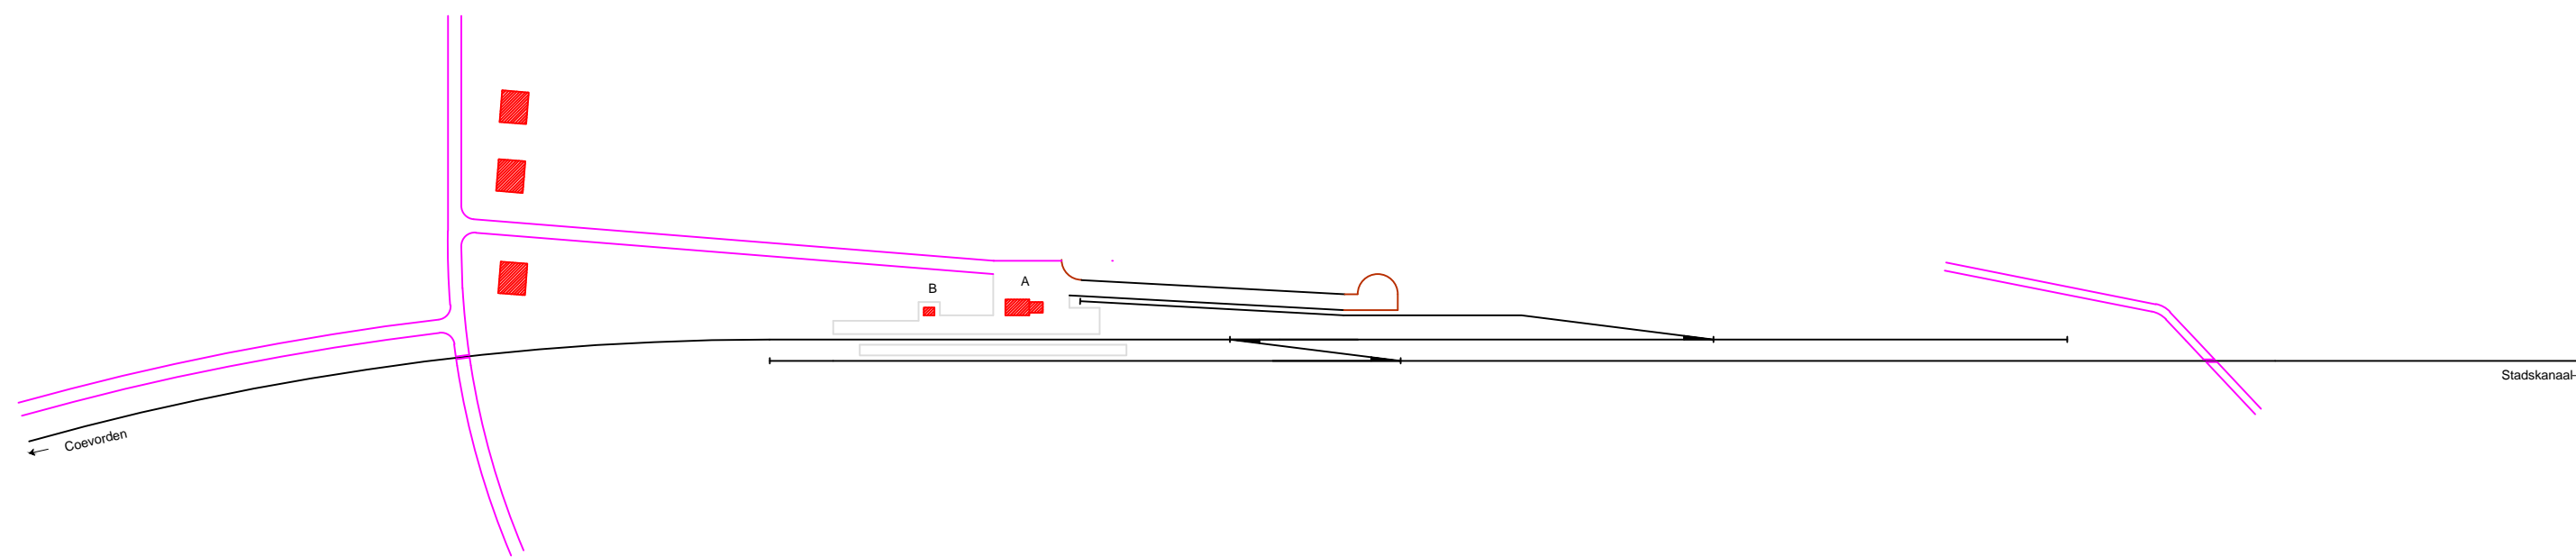

Noordoosterlocaalspoorweg-Maatschappij

Legenda	
A:	Haltegebouw
B:	Retirade
C:	-
D:	-
E:	-

Emplacement halte Exloo, 1905

A3

Schaal:	Niet op schaal	Revisie:	Versie V1.01
Datum:	25-01-2015		
Nadruk verboden			
R.E. van Wissen, Nootdorp			