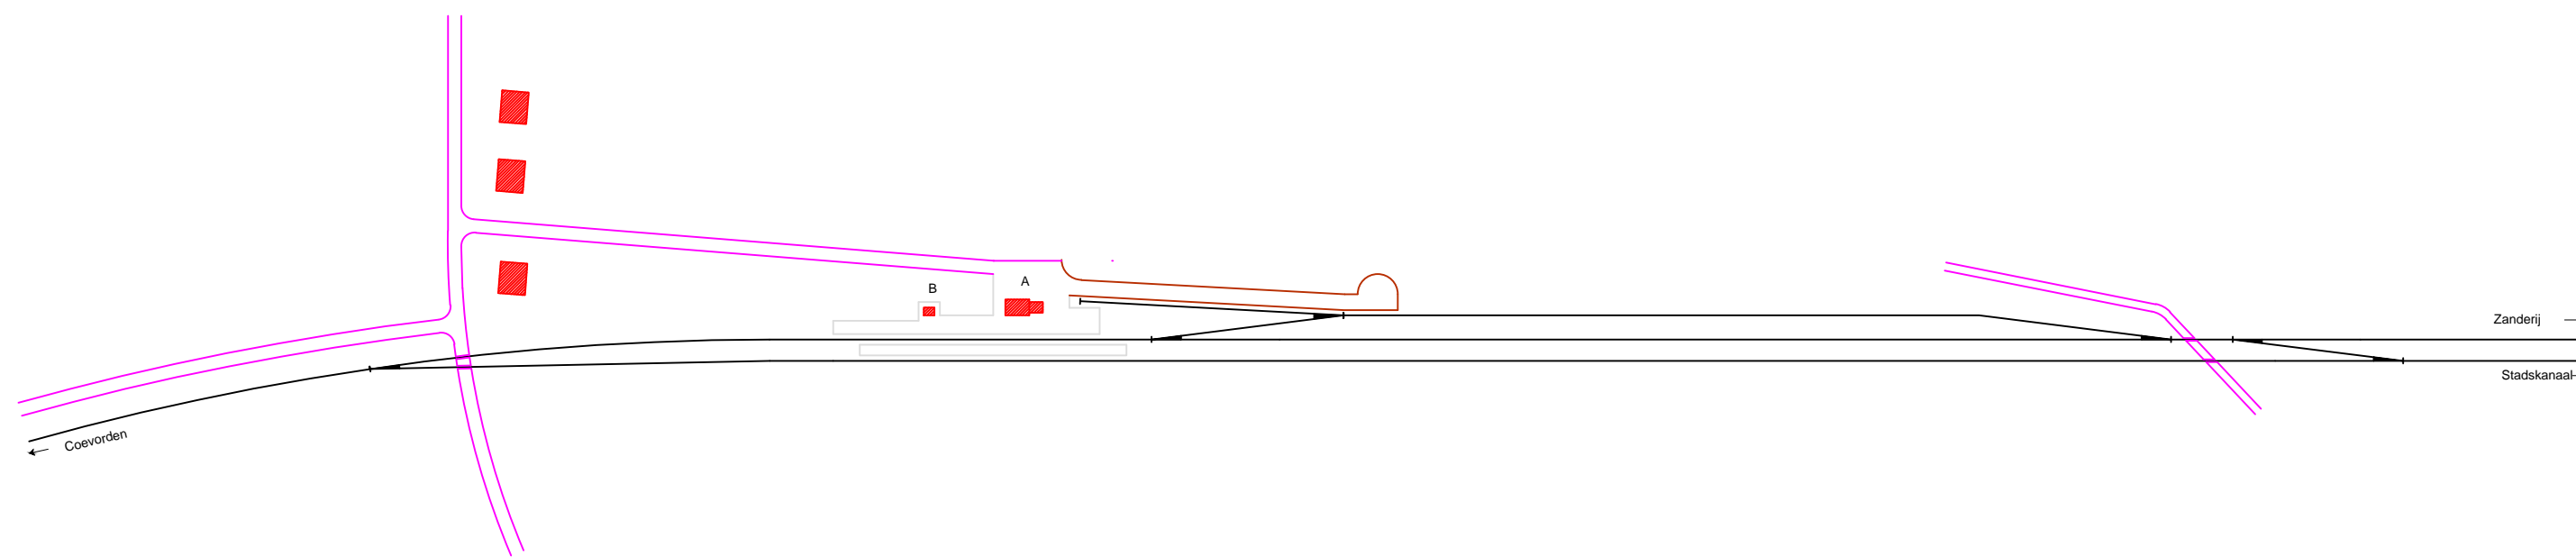

Noordoosterlocaalspoorweg-Maatschappij

Legenda	
A:	Haltegebouw
B:	Retirade
C:	-
D:	-
E:	-

Emplacement halte Exloo, 1920

A3

Schaal:	Niet op schaal	Revisie:	Versie V1.02
Datum:	25-01-2015		
Nadruk verboden			
R.E. van Wissen, Nootdorp			