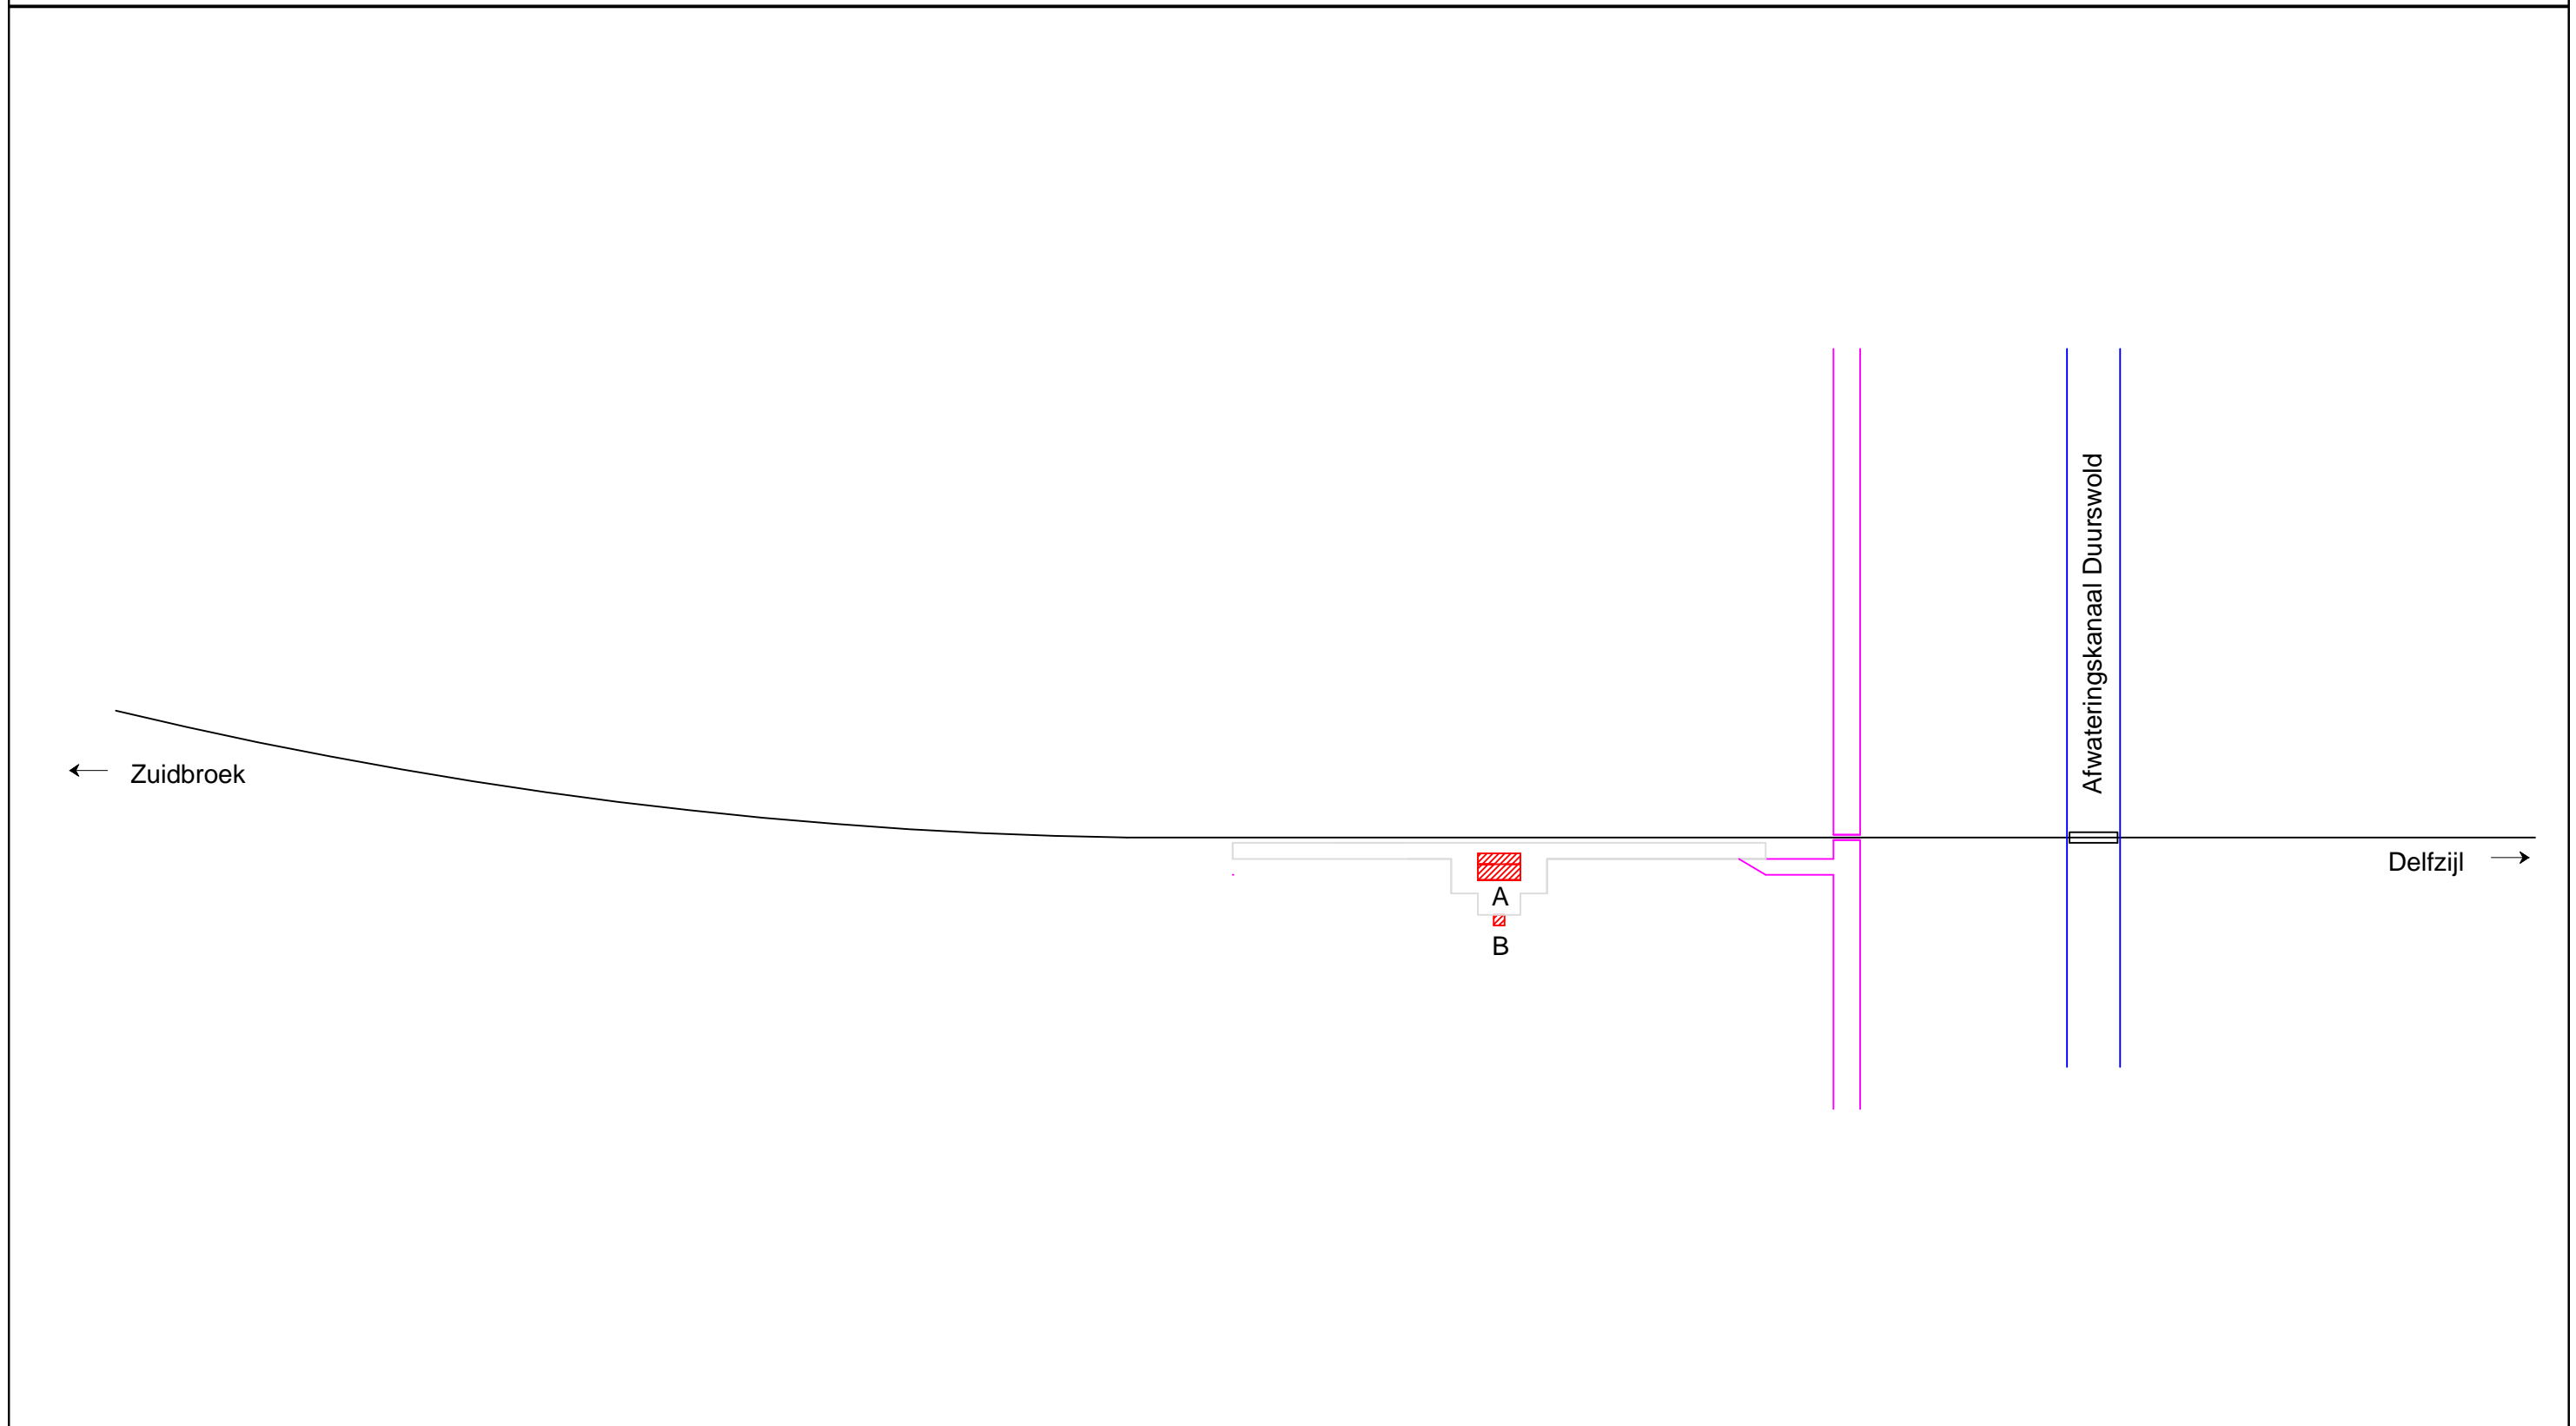

Noordoosterlocaalspoorweg-Maatschappij

PRODUCED BY AN AUTODESK EDUCATIONAL PRODUCT

PRODUCED BY AN AUTODESK EDUCATIONAL PRODUCT

Legenda	
A:	Schuilplaats
B:	Waterplaats
C:	-
D:	-
E:	-

Emplacement stopplaats Farmsum, 1910

A3

Schaal:	Niet op schaal	Revisie:	Versie V1.02
Datum:	20-01-2015		
Nadruk verboden			
R.E. van Wissen, Nootdorp			