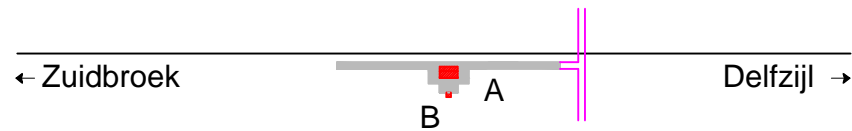

PRODUCED BY AN AUTODESK EDUCATIONAL PRODUCT
 Noordoosterlocaalspoorweg-Maatschappij

1910 - 1941

PRODUCED BY AN AUTODESK EDUCATIONAL PRODUCT

PRODUCED BY AN AUTODESK EDUCATIONAL PRODUCT

Legenda 1		Gegevens	
A:	Schuilplaats	Spoorlijn:	Zuidbroek - Delfzijl
B:	Waterplaats	Afkorting:	Fs
C:	-	Positie:	km 21,532, linkerzijde
D:	-		
E:	-		