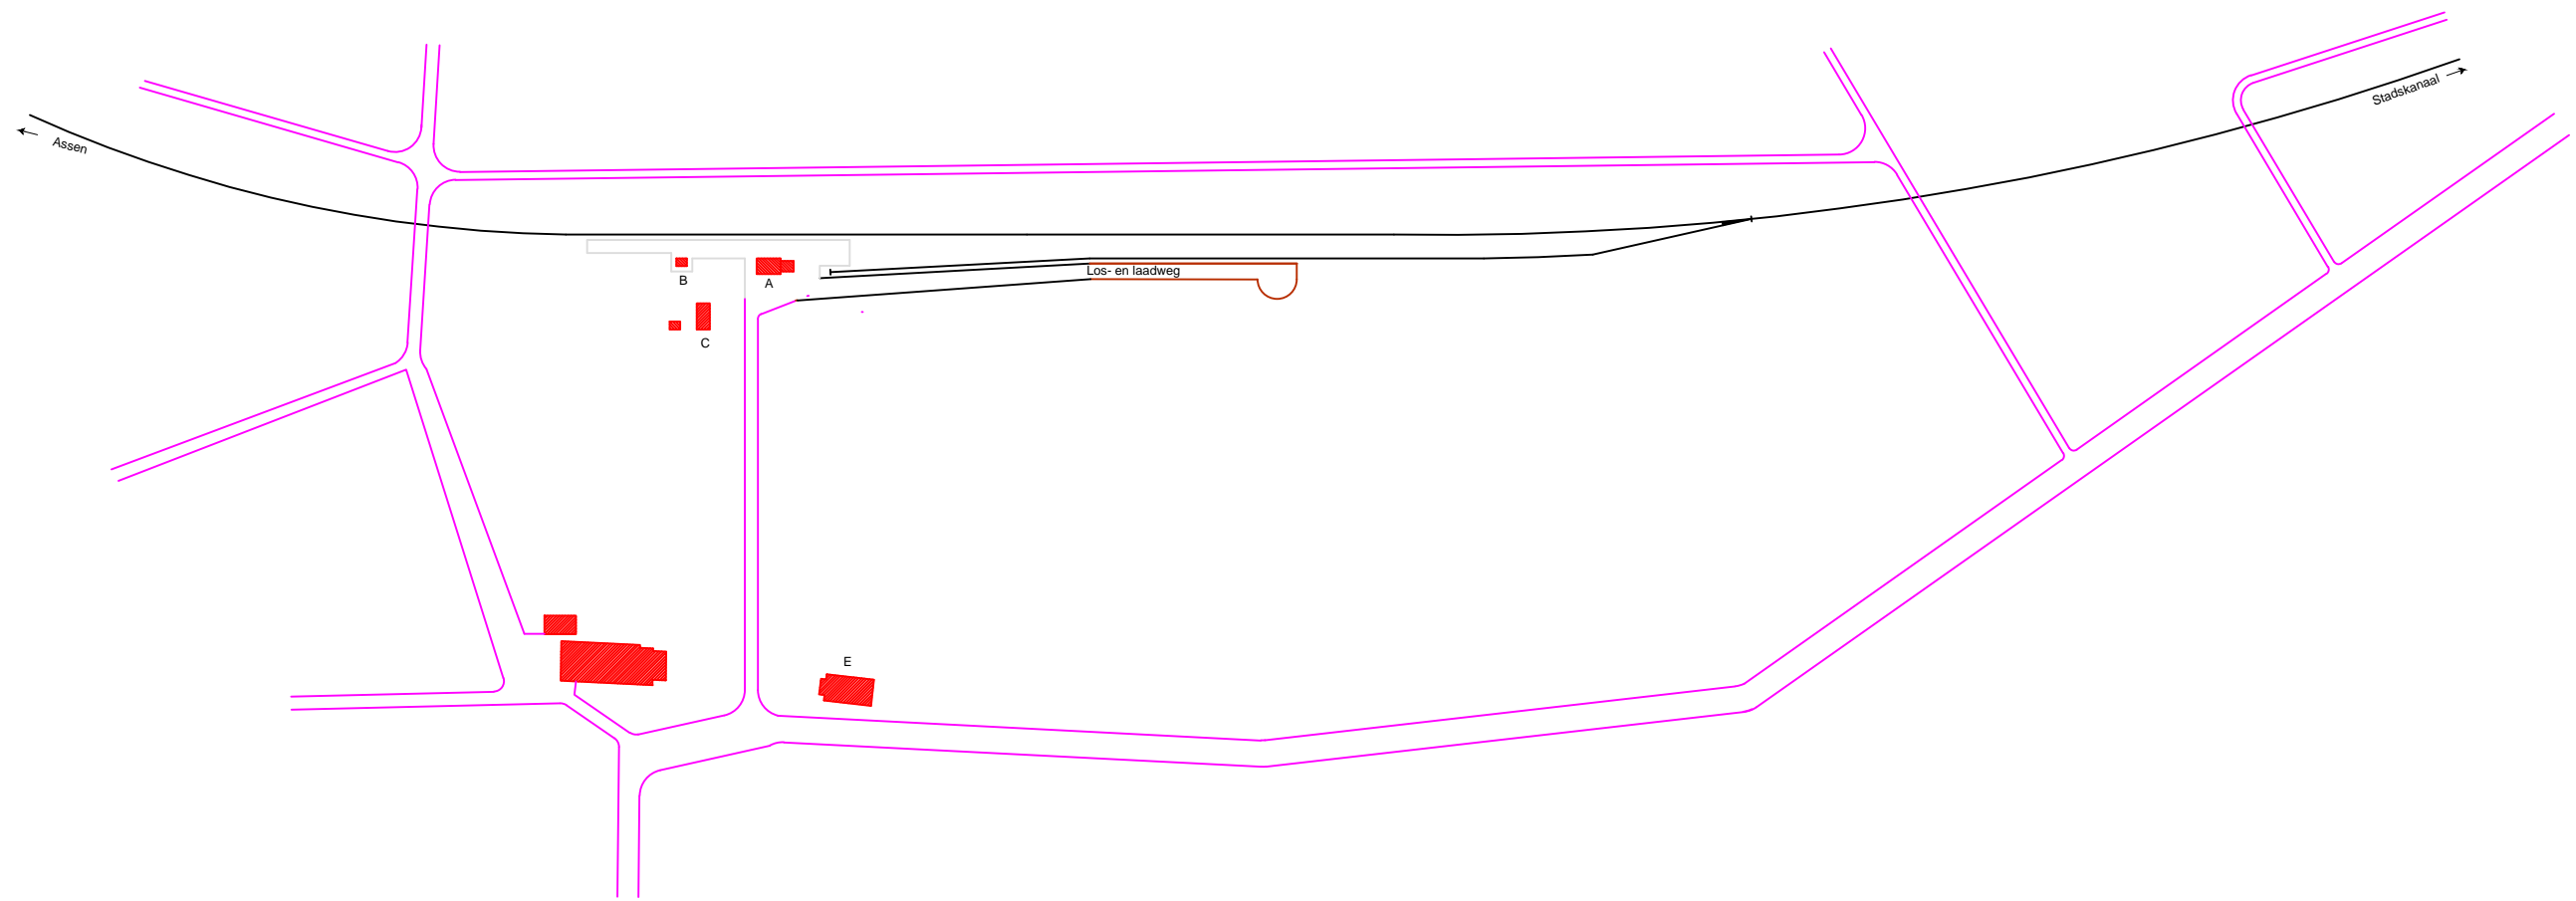

Noordoosterlocaalspoorweg-Maatschappij

Legenda	
A:	Haltegebouw
B:	Privaatgebouw
C:	Ploegbaaswoning
D:	-
E:	Cafe

Emplacement halte Gasselte, 1905

A3

Schaal:	Niet op schaal	Revisie:	Versie V1.01
Datum:	31-01-2015		
Nadruk verboden			
R.E. van Wissen, Nootdorp			