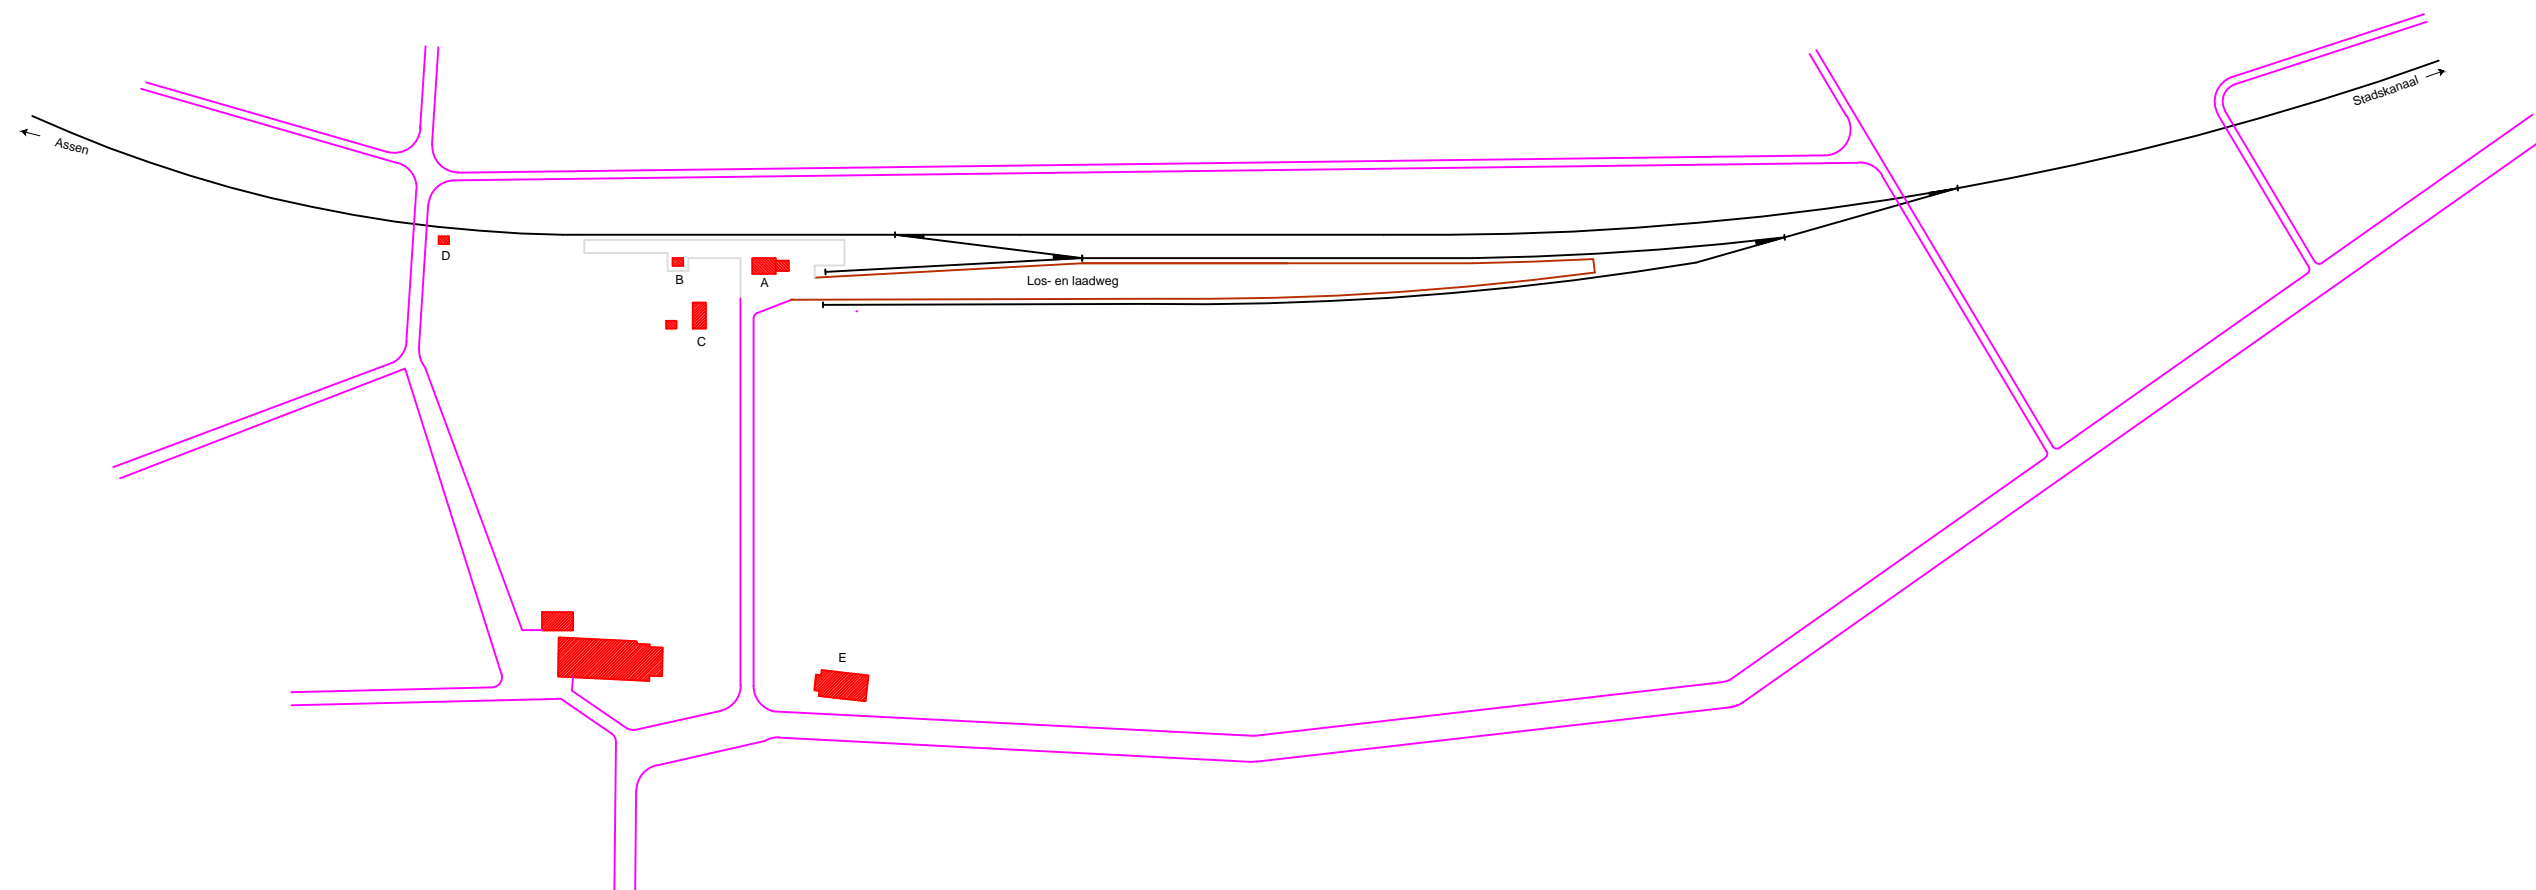

Noordoosterlocaalspoorweg-Maatschappij

Legenda	
A:	Haltegebouw
B:	Privaatgebouw
C:	Ploegbaaswoning
D:	Bergplaats
E:	Cafe

Emplacement halte Gasselte, 1911

A3

Schaal:	Niet op schaal	Revisie:	Versie V1.03
Datum:	31-01-2015		
Nadruk verboden			
R.E. van Wissen, Nootdorp			