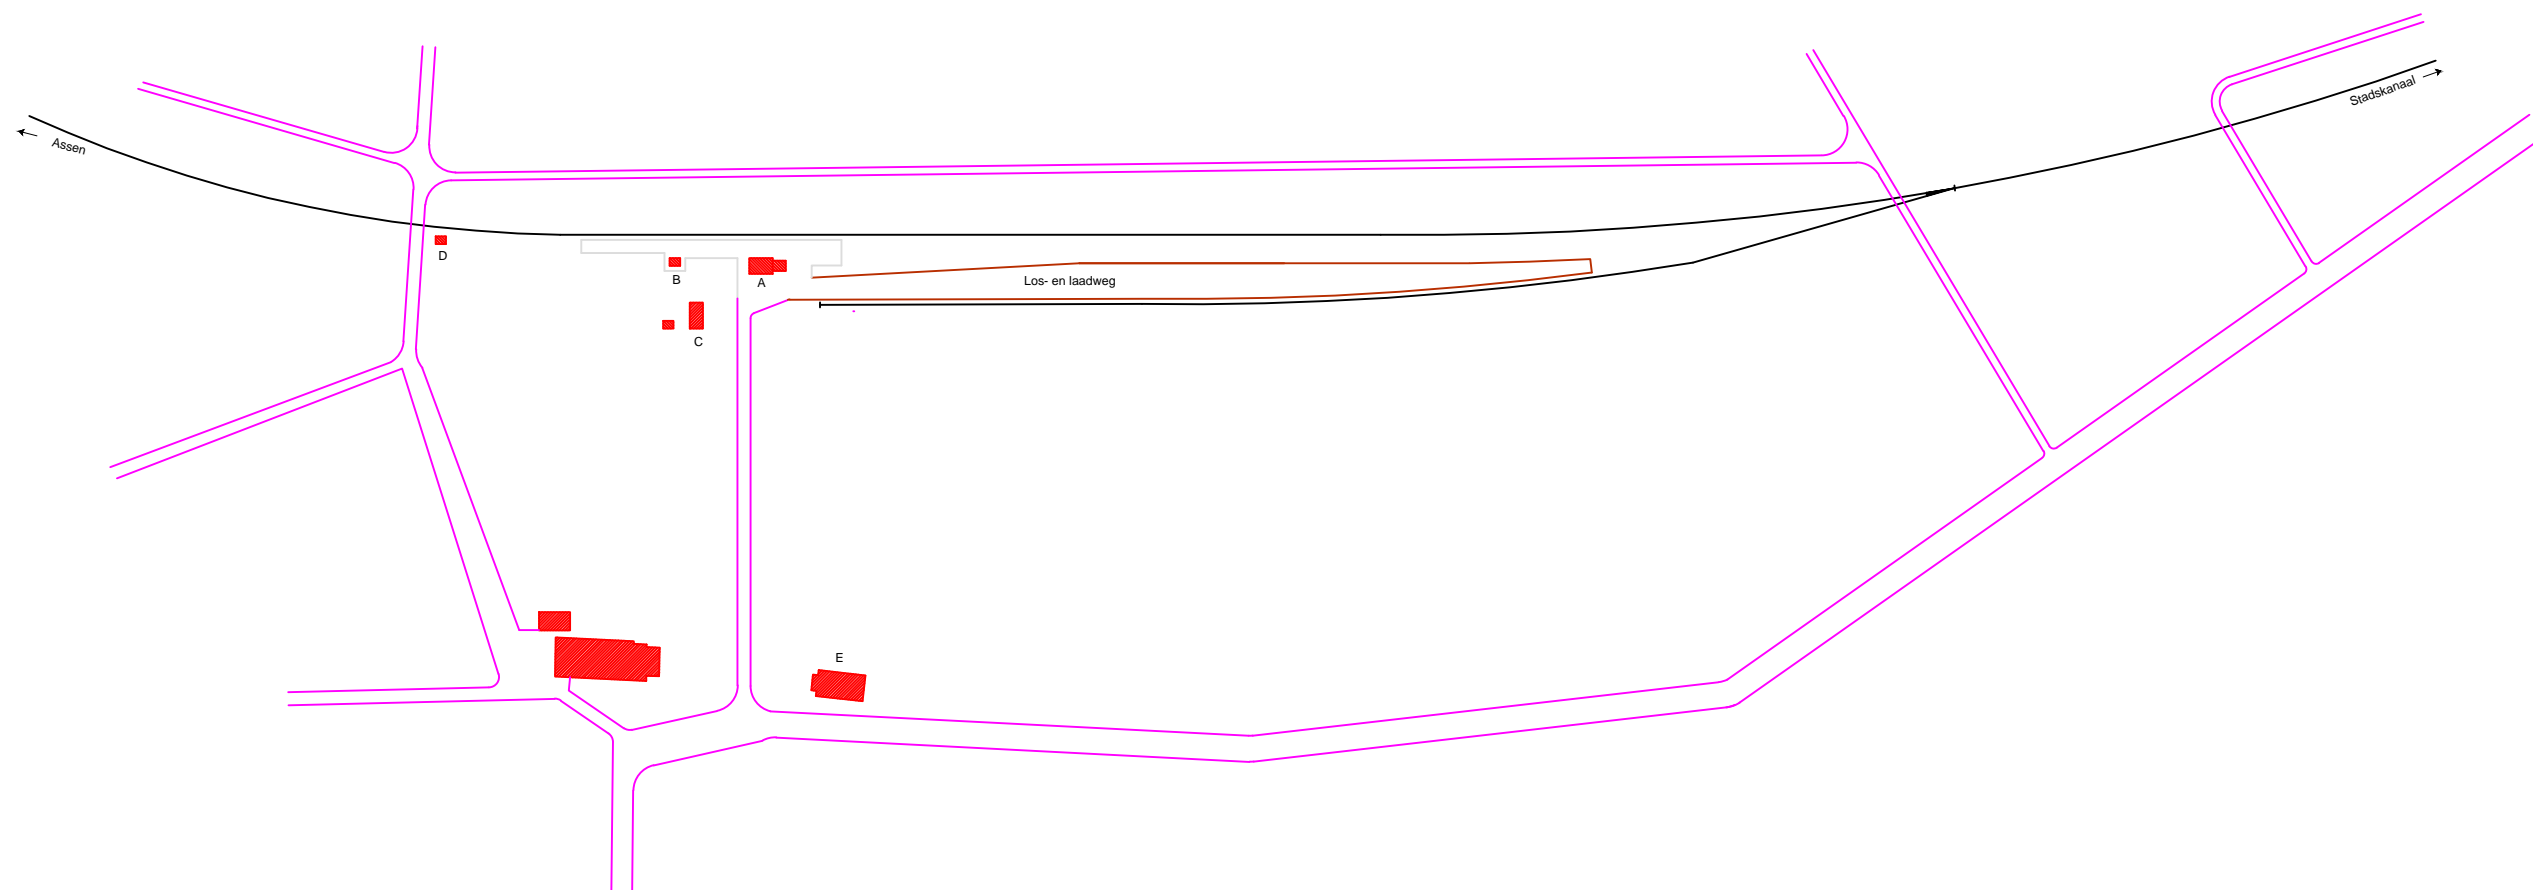

Noordoosterlocaalspoorweg-Maatschappij

| Legenda | |
|---------|-----------------|
| A: | Haltegebouw |
| B: | Privaatgebouw |
| C: | Ploegbaaswoning |
| D: | Bergplaats |
| E: | Cafe |

Emplacement halte Gasselte, 1960

A3

| | | | |
|---------------------------|----------------|----------|--------------|
| Schaal: | Niet op schaal | Revisie: | Versie V1.01 |
| Datum: | 31-01-2015 | | |
| Nadruk verboden | | | |
| R.E. van Wissen, Nootdorp | | | |