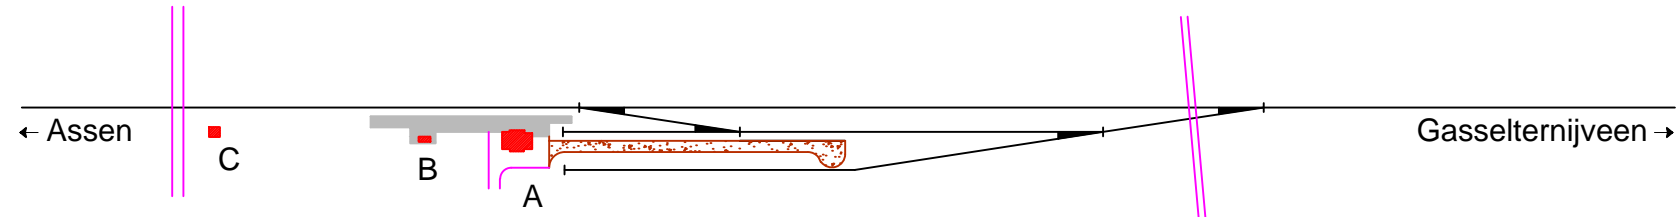

1905 - 1911

1905 (bouwopties)

1911 - 1960

1960 - 1969

Legenda 1		Gegevens	
A:	Haltegebouw	Spoorlijn:	Gasselternijveen - Assen
B:	Retirade	Afkorting:	Ga
C:	Ploegbergplaats	Positie:	km 3,349, linkerzijde
D:	-		
E:	-		

Legenda 2	
—	Spoorlijn
—	Gebouw
—	Perron
—	Losweg
—	Water

Emplacement halte Gasselte, schematisch 01

A3

Schaal:	Niet op schaal	Revisie:	Versie S4.04
Datum:	2017-12-12		
Nadruk verboden			
R.E. van Wissen, Nootdorp			