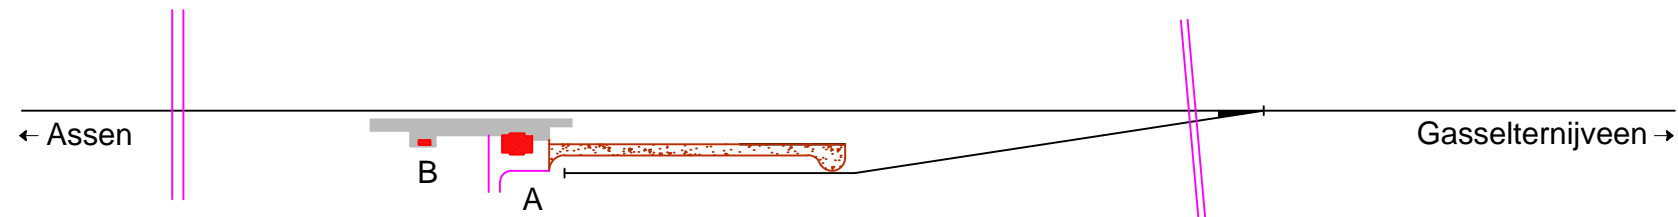

1905 - 1911

1905 (bouwopties)

1911 - 1960

1960 - 1969

Legenda 1		Gegevens	
A:	Haltegebouw	Spoorlijn:	Gasselternijveen - Assen
B:	Retirade	Afkorting:	Ga
C:	Ploegbergplaats	Positie:	km 3,349, linkerzijde
D:	-		
E:	-		

Legenda 2	
—	Spoorlijn
—	Gebouw
—	Perron
—	Losweg
—	Water

Emplacement halte Gasselte, schematisch 01

A3

Schaal:	Niet op schaal	Revisie:	Versie S4.04
Datum:	2017-12-12		
Nadruk verboden			
R.E. van Wissen, Nootdorp			