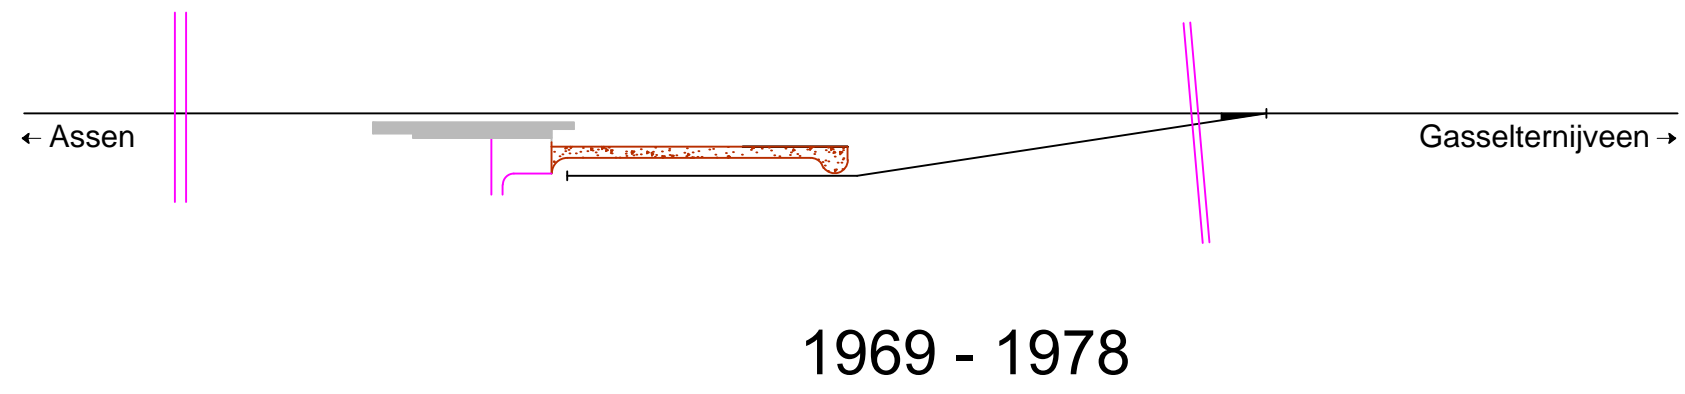

PRODUCED BY AN AUTODESK EDUCATIONAL PRODUCT
 Noordoosterlocaalspoorweg-Maatschappij

PRODUCED BY AN AUTODESK EDUCATIONAL PRODUCT

PRODUCED BY AN AUTODESK EDUCATIONAL PRODUCT

Legenda 1		Gegevens	
A:	Haltegebouw	Spoorlijn:	Gasselternijveen - Assen
B:	Retirade	Afkorting:	Ga
C:	Ploegbergplaats	Positie:	km 3,349, linkerzijde
D:	-		
E:	-		

Legenda 2	
	Spoorlijn
	Gebouw
	Perron
	Losweg
	Water

Emplacement halte Gasselte, schematisch 02

A3	Schaal:	Niet op schaal	Revisie:	Versie S4.04
	Datum:	2017-12-12		
	Nadruk verboden			
R.E. van Wissen, Nootdorp				