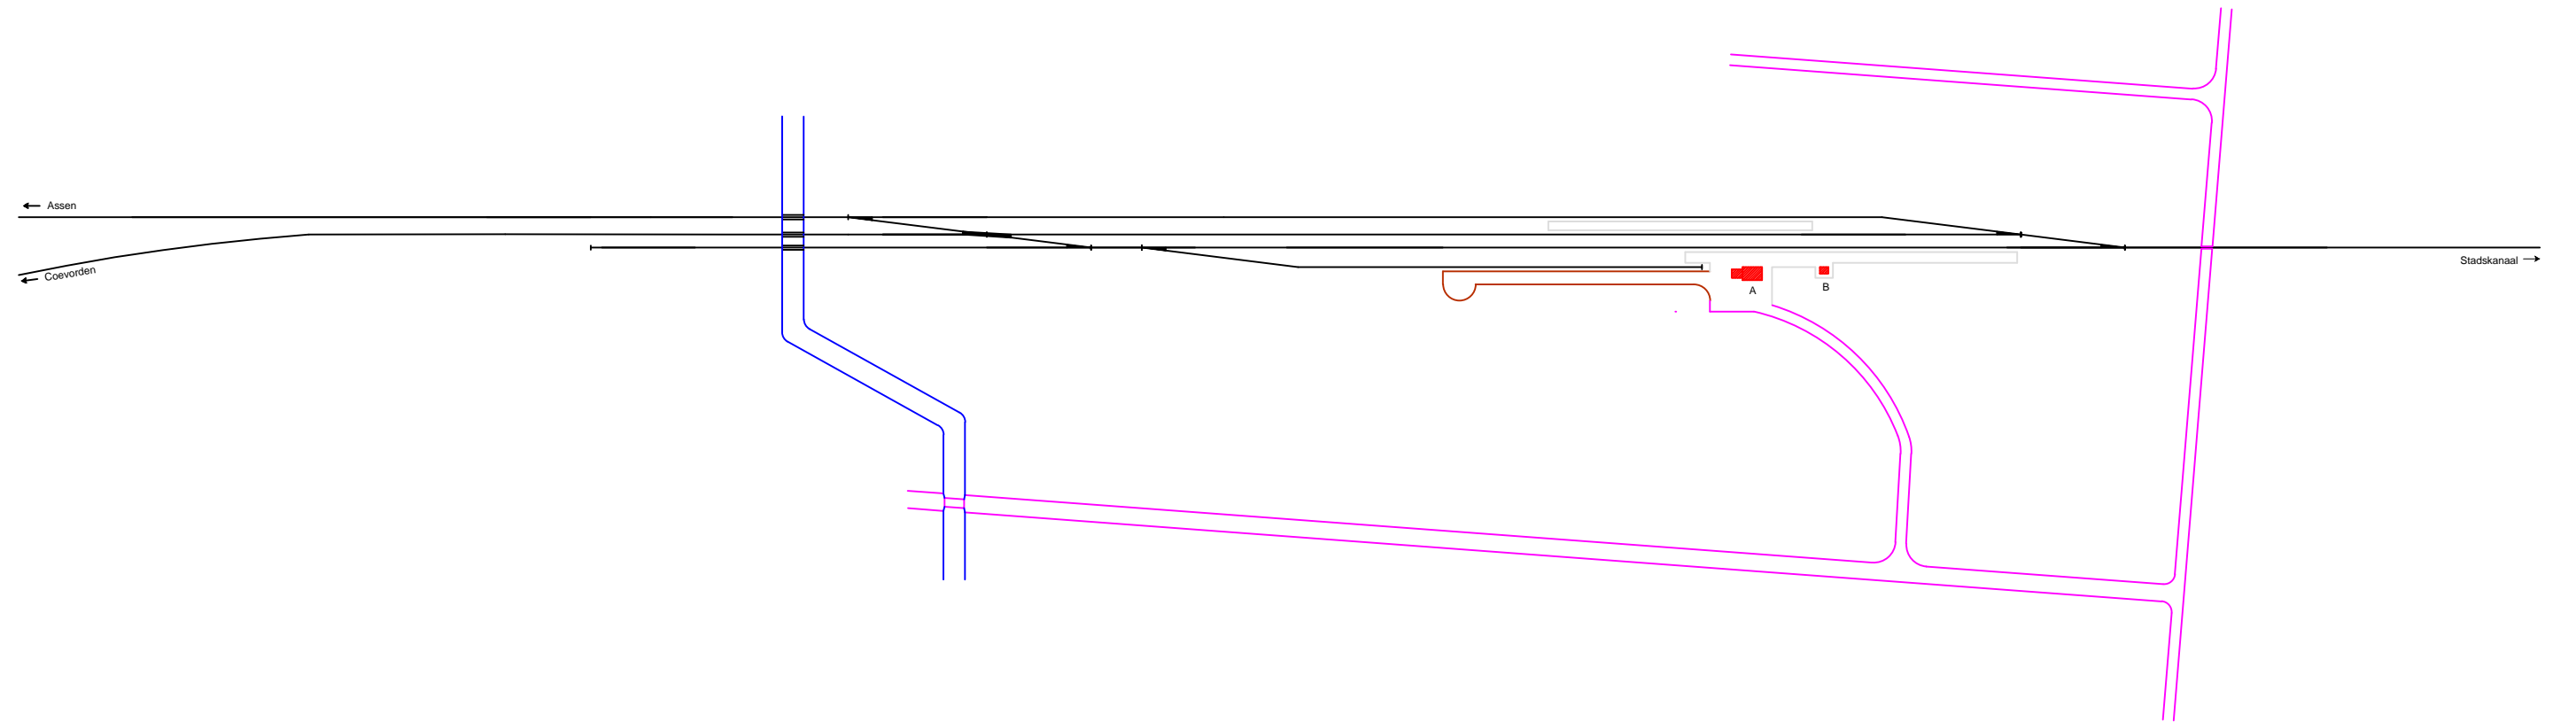

# Noordoosterlocaalspoorweg-Maatschappij

| Legenda |                |
|---------|----------------|
| A:      | Stationsgebouw |
| B:      | Nevengebouw    |
| C:      | -              |
| D:      | -              |
| E:      | -              |

Emplacement station Gasselternijveen, 1910

**A3**

|                           |                |          |              |
|---------------------------|----------------|----------|--------------|
| Schaal:                   | Niet op schaal | Revisie: | Versie V1.01 |
| Datum:                    | 25-01-2015     |          |              |
| Nadruk verboden           |                |          |              |
| R.E. van Wissen, Nootdorp |                |          |              |