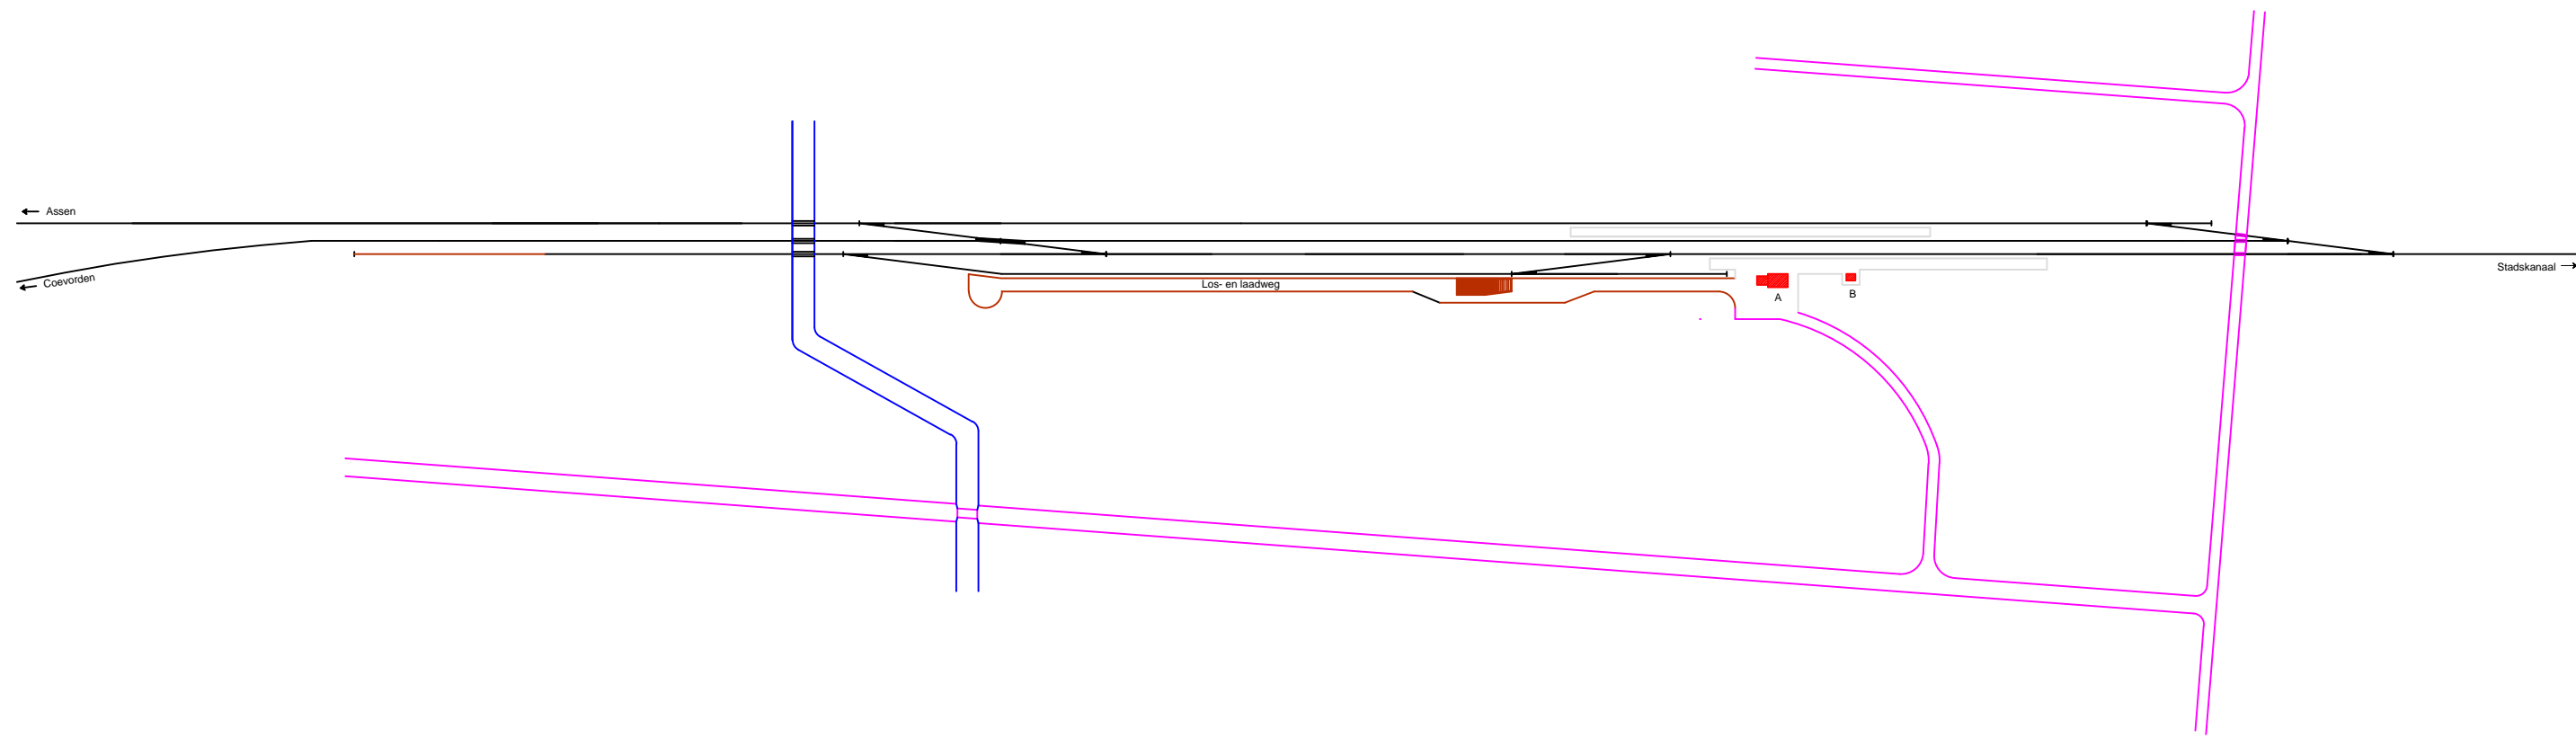

Noordoosterlocaalspoorweg-Maatschappij

Legenda	
A:	Stationsgebouw
B:	Nevengebouw
C:	-
D:	-
E:	-

Emplacement station Gasselternijveen, 1916

A3

Schaal:	Niet op schaal	Revisie:	Versie V1.01
Datum:	25-01-2015		
Nadruk verboden			
R.E. van Wissen, Nootdorp			