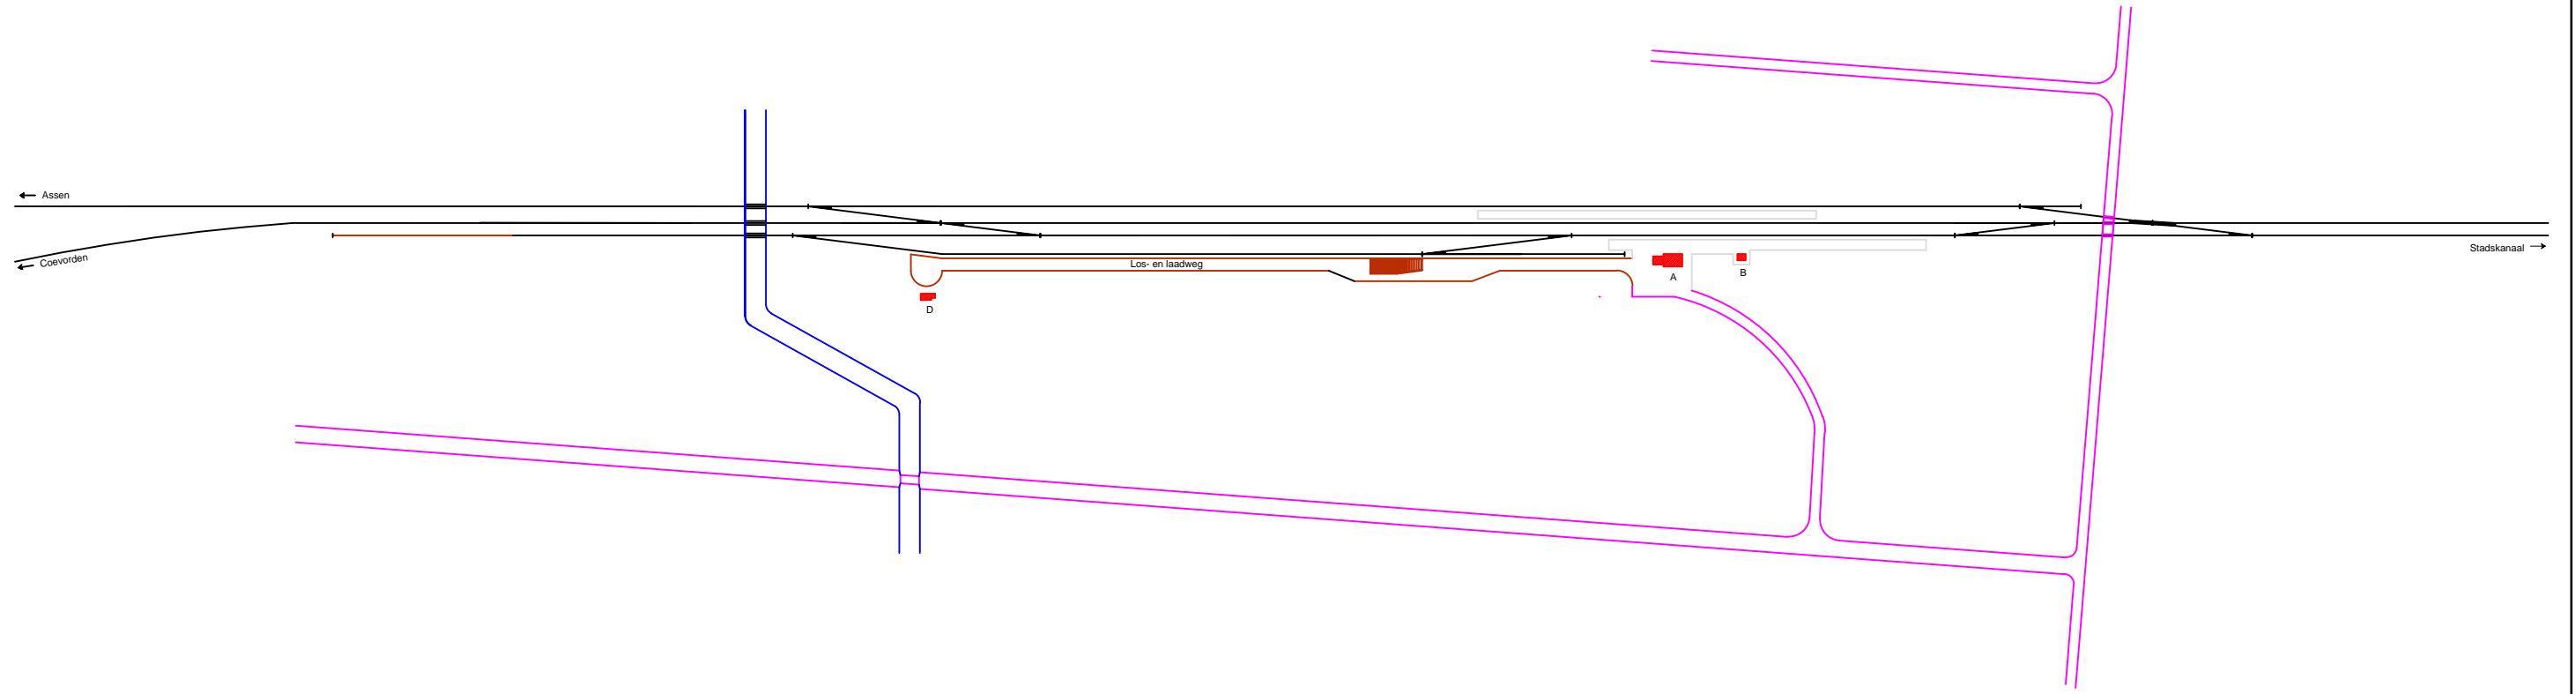

# Noordoosterlocaalspoorweg-Maatschappij

Legenda	
A:	Stationsgebouw
B:	Nevengebouw
C:	-
D:	Ploegbergplaats
E:	-

Emplacement station Gasselternijveen, 1932

**A3**

Schaal:	Niet op schaal	Revisie:	Versie V1.03
Datum:	25-01-2015		
Nadruk verboden			
R.E. van Wissen, Nootdorp			