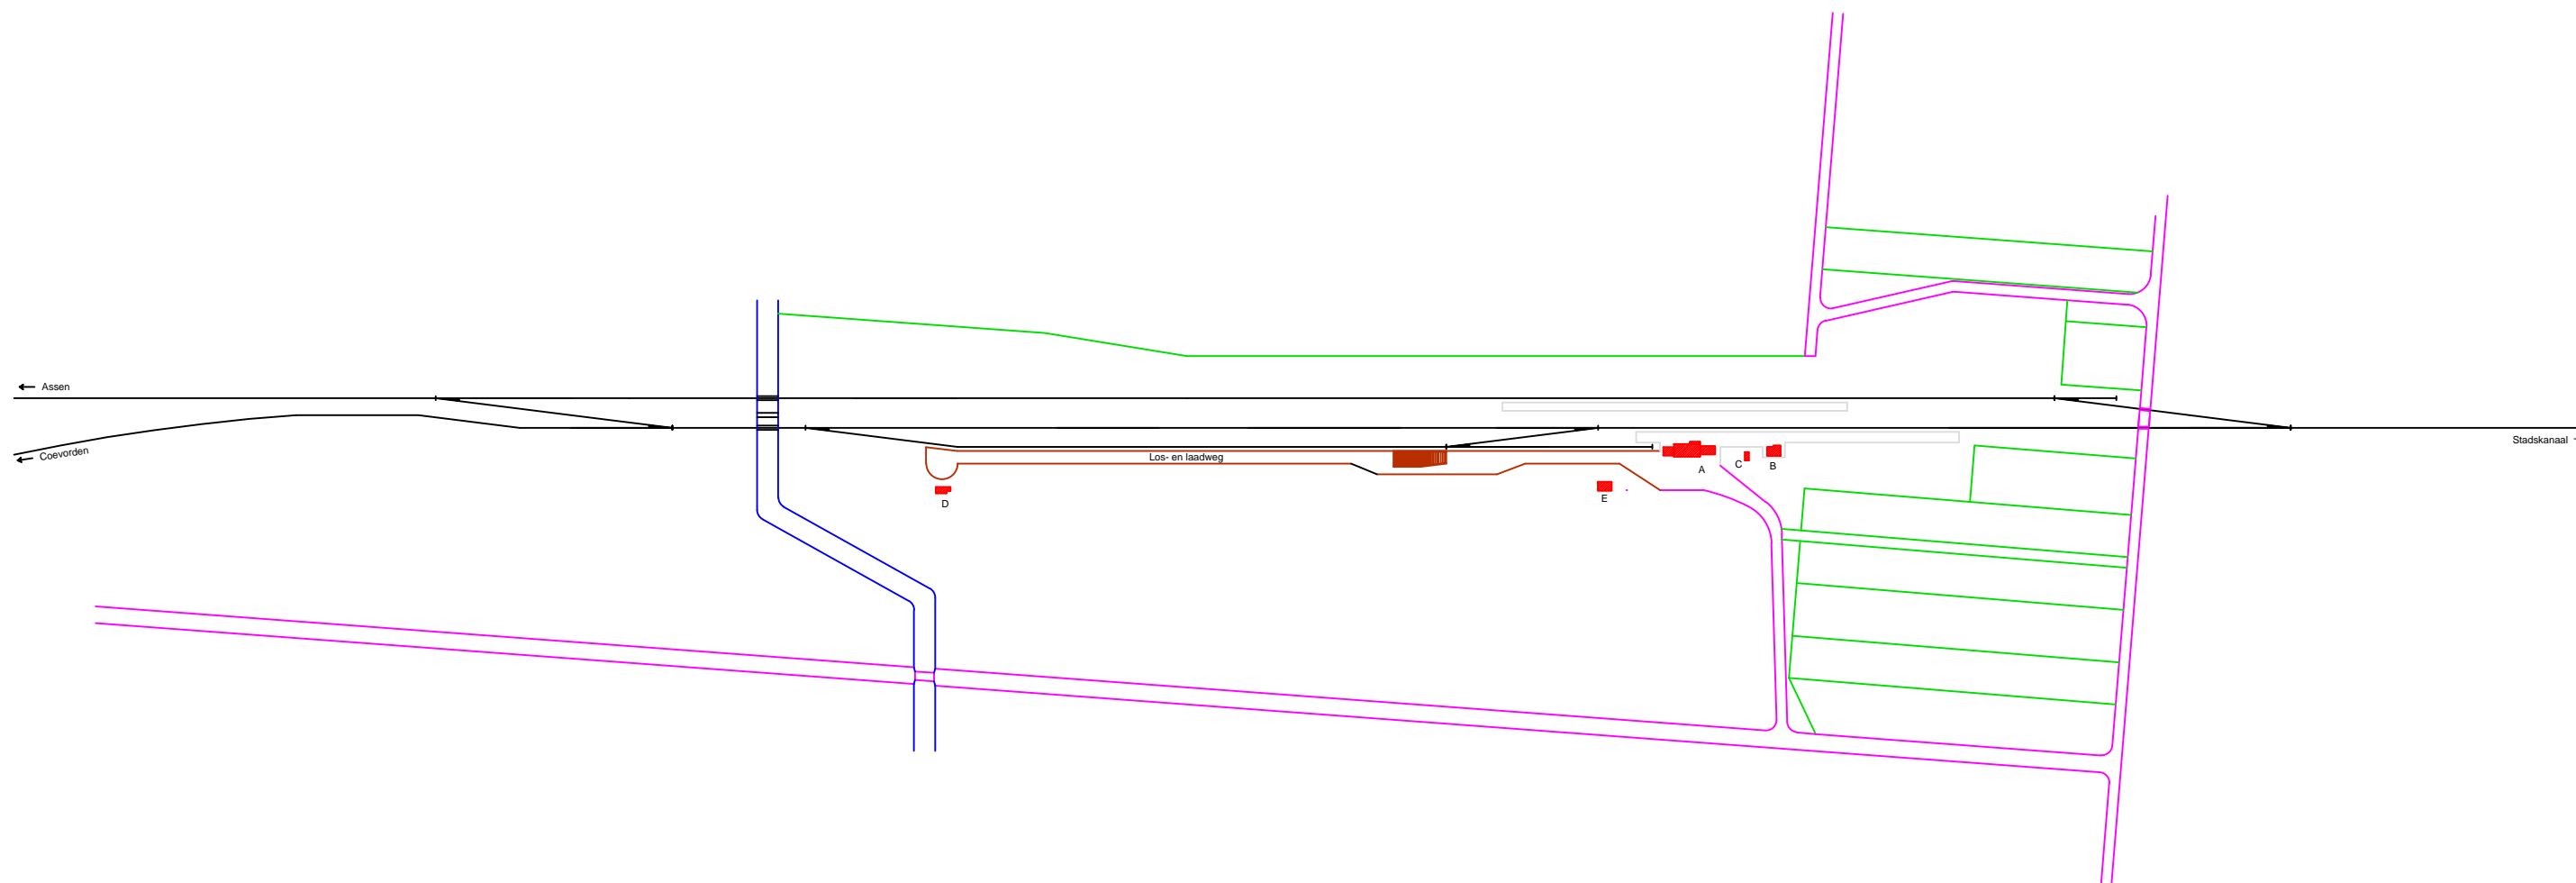

# Noordoosterlocaalspoorweg-Maatschappij

Legenda	
A:	Stationsgebouw
B:	Nevengebouw
C:	Bergplaats
D:	Ploegbergplaats
E:	Noodwoning

Emplacement station Gasselternijveen, 1944

**A3**

Schaal:	Niet op schaal	Revisie:	Versie V1.01
Datum:	25-01-2015		
Nadruk verboden			
R.E. van Wissen, Nootdorp			