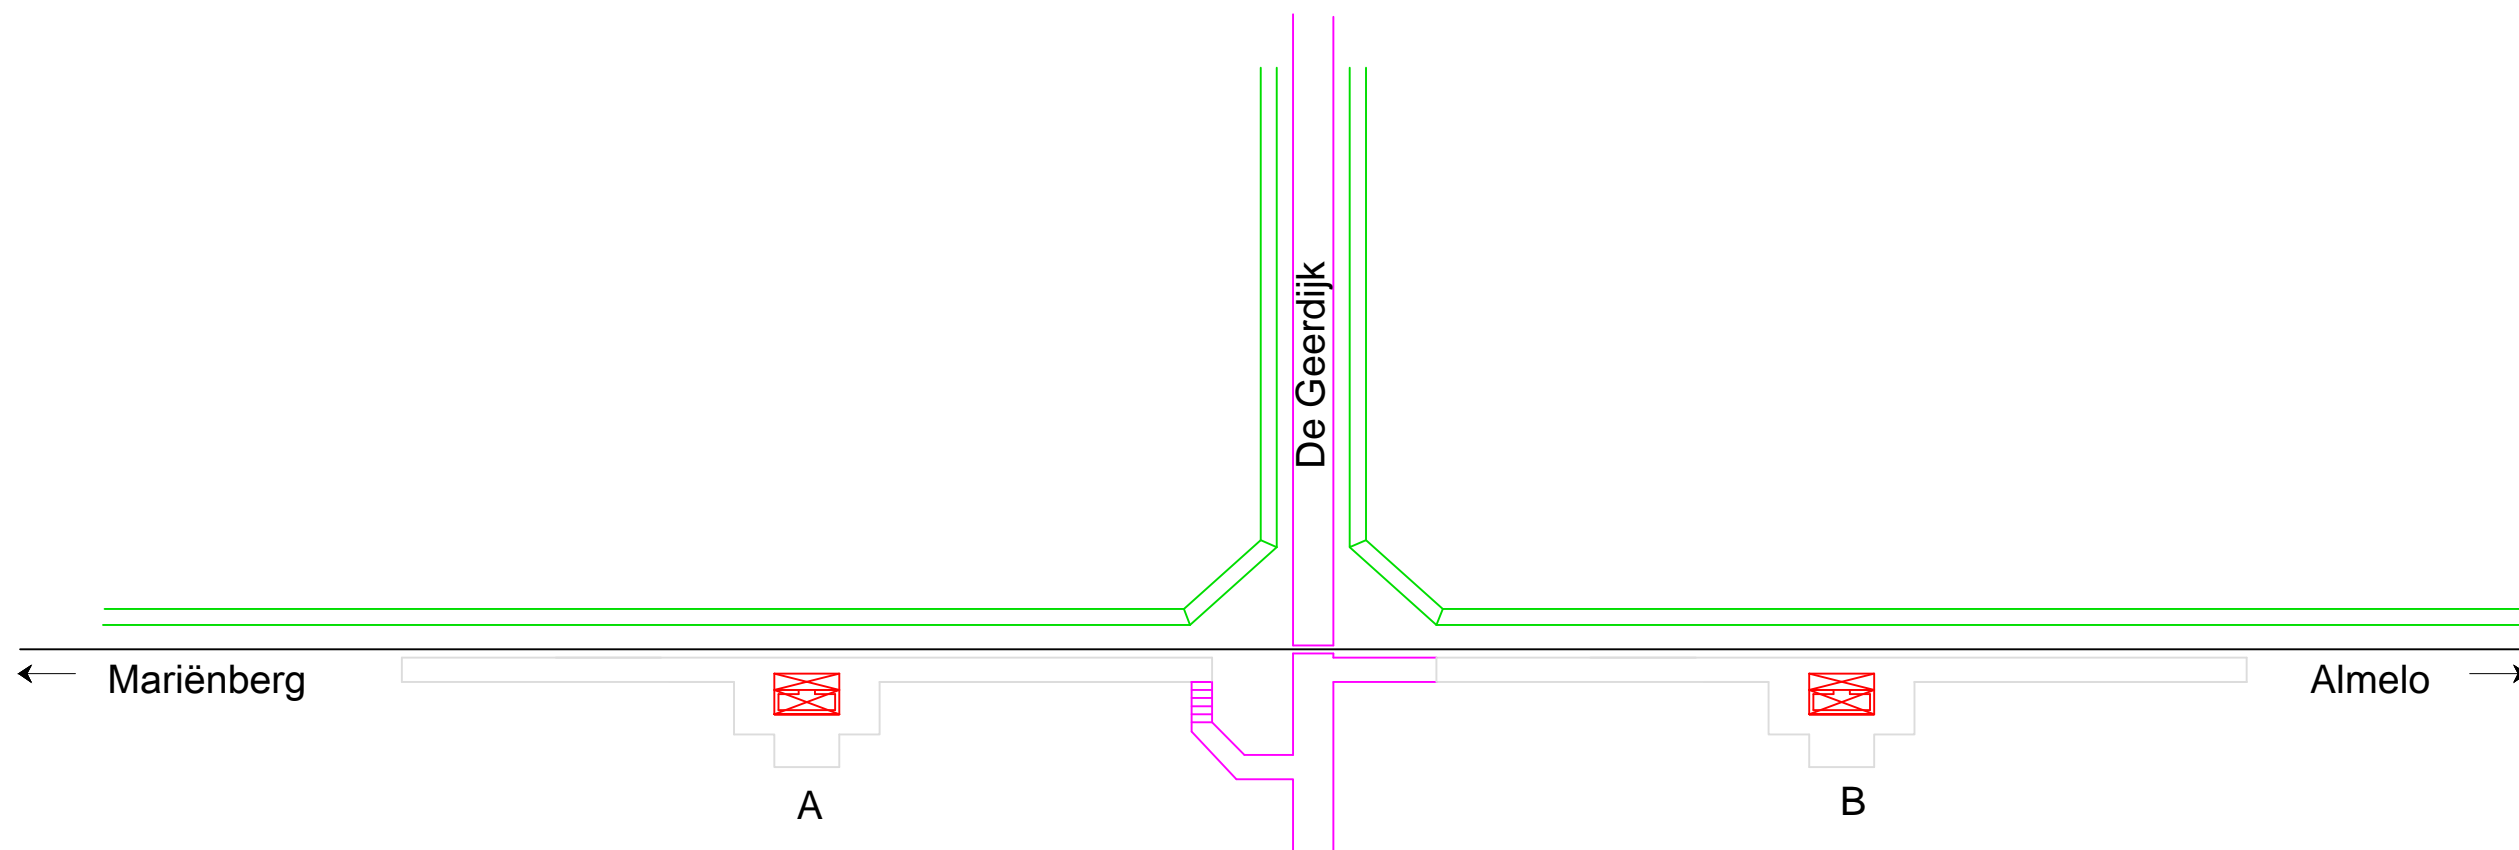

Noordoosterlocaalspoorweg-Maatschappij

Legenda	
A:	Schuilplaats 1
B:	Schuilplaats 2
C:	-
D:	-
E:	-

Emplacement stopplaats Geerdijk, 1982

A3

Schaal:	Niet op schaal	Revisie:	Versie V1.02
Datum:	22-01-2015		
Nadruk verboden			
R.E. van Wissen, Nootdorp			