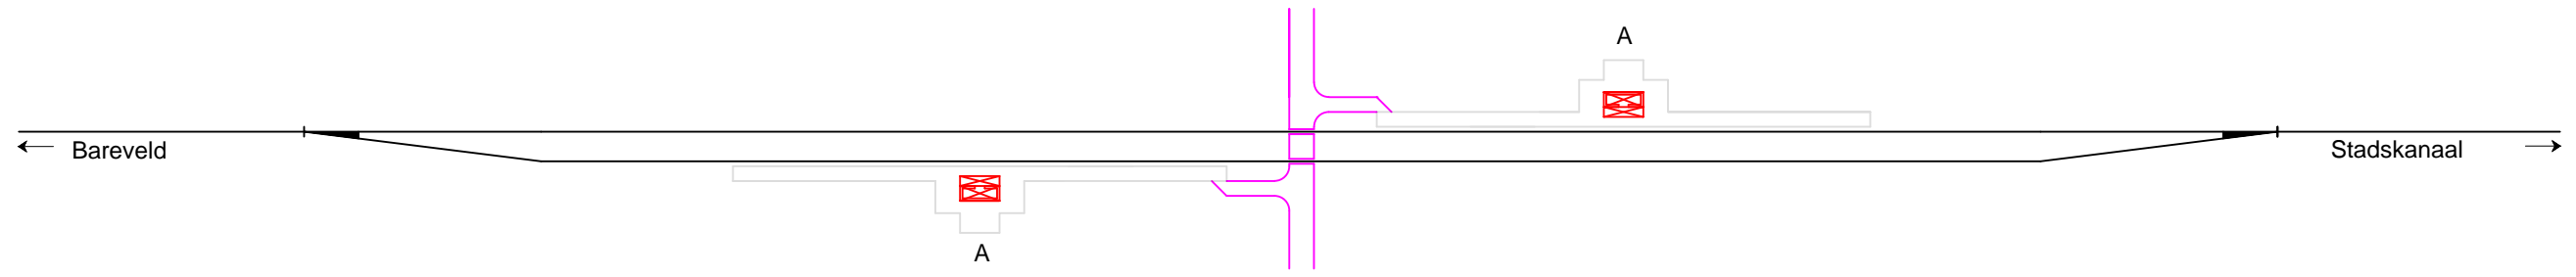

# Noordoosterlocaalspoorweg-Maatschappij

Legenda	
A:	Schuilplaats
B:	
C:	
D:	
E:	

## Emplacement stopplaats Gieterveen, 1919