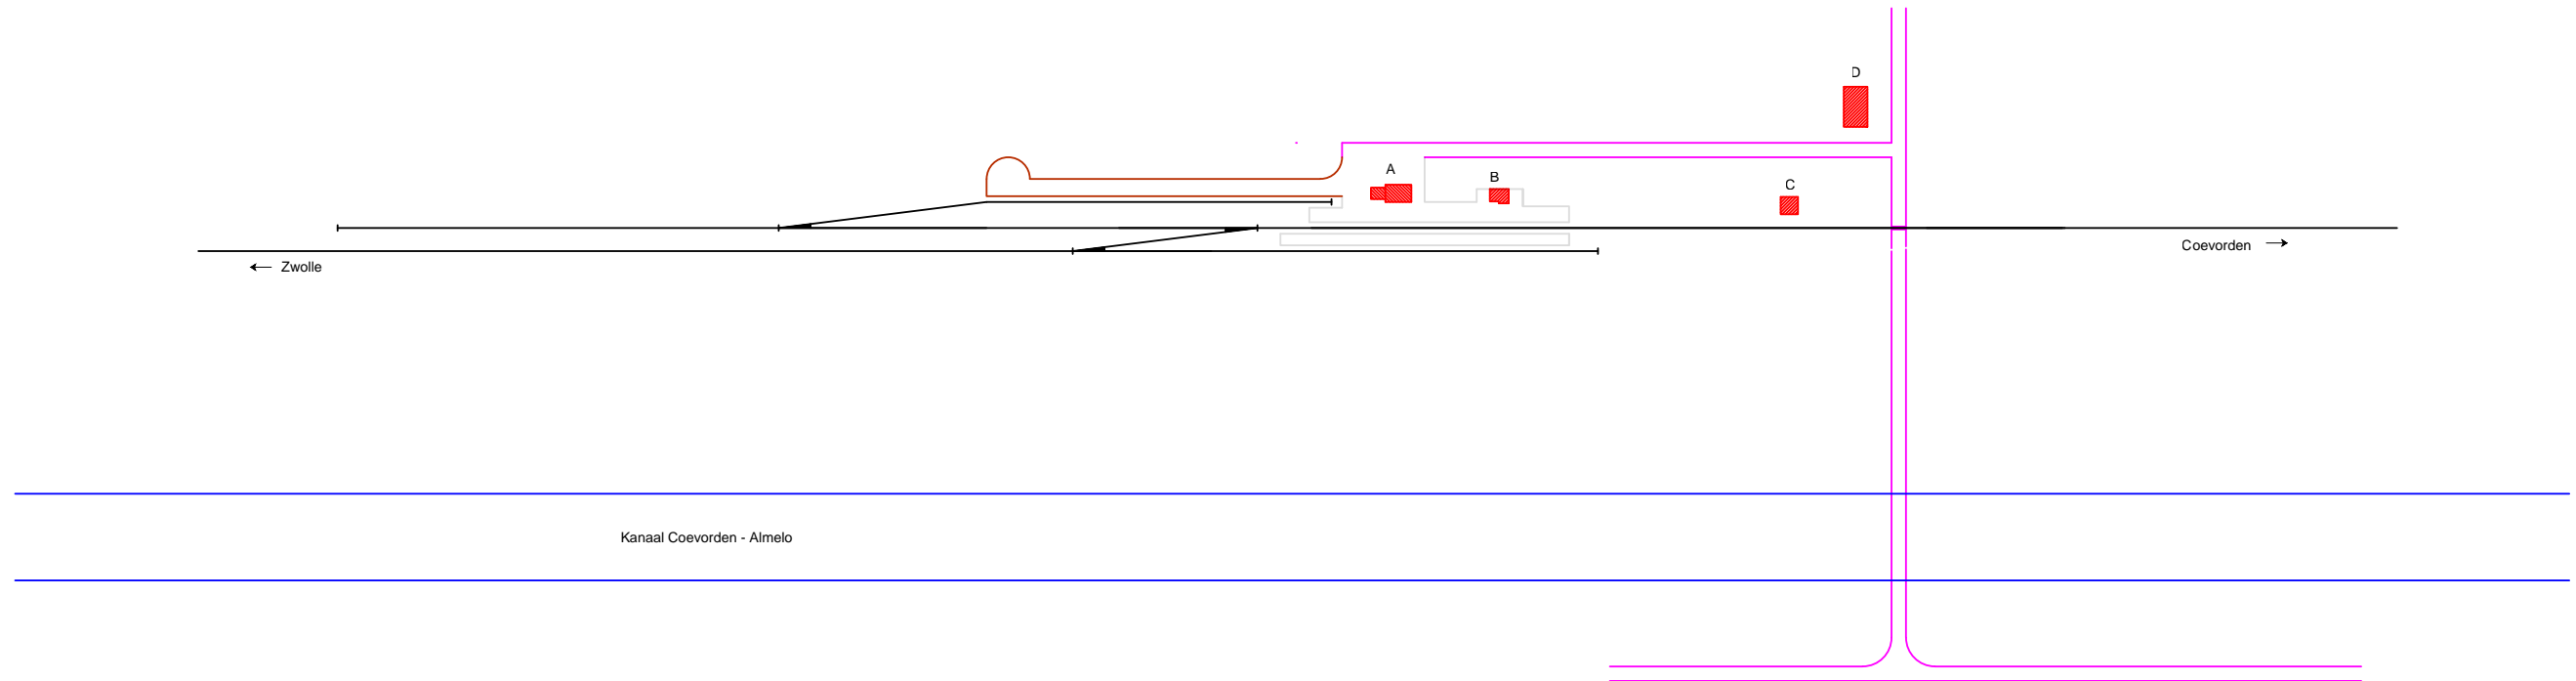

Noordoosterlocaalspoorweg-Maatschappij

Legenda	
A:	Stationsgebouw
B:	Nevengebouw
C:	Ploegbaaswoning
D:	Stationskoffiehuis
E:	-

Emplacement station Gramsbergen, 1905

A3

Schaal:	Niet op schaal	Revisie:	Versie V1.00
Datum:	24-08-2008		
Nadruk verboden			
R.E. van Wissen, Nootdorp			