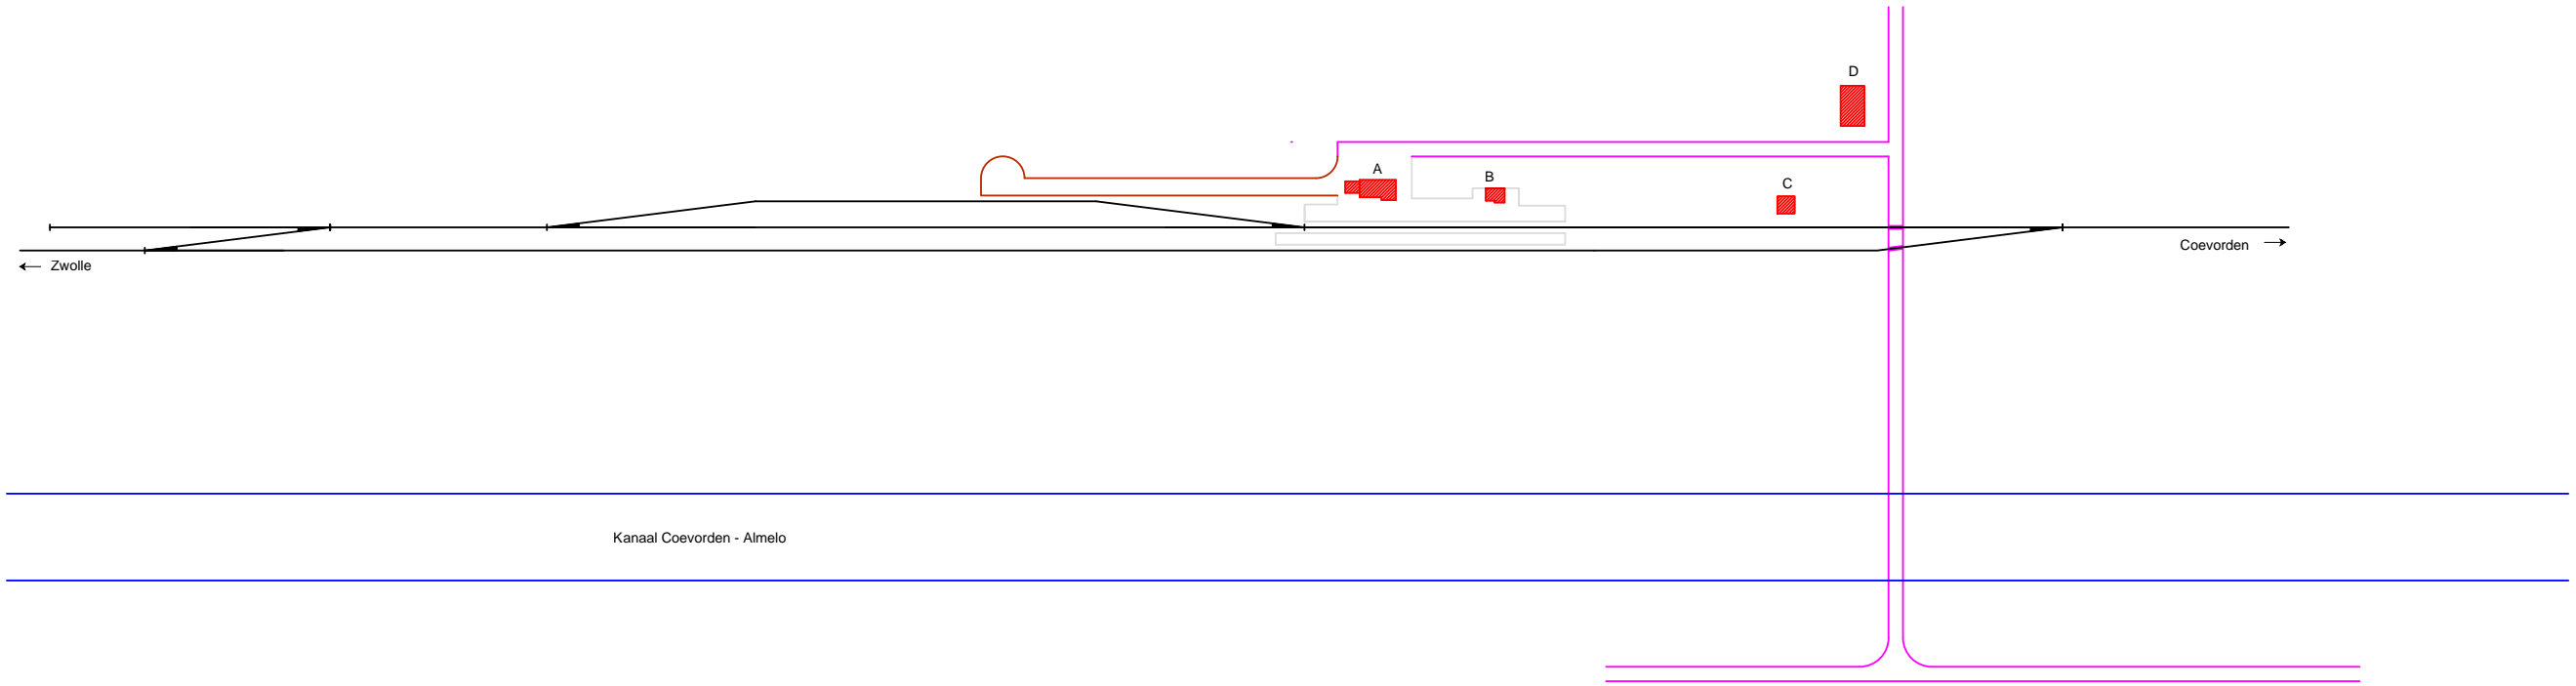

# Noordoosterlocaalspoorweg-Maatschappij

Legenda	
A:	Stationsgebouw
B:	Nevengebouw
C:	Ploegbaaswoning
D:	Stationskoffiehuis
E:	-

Emplacement station Gramsbergen, 1932

**A3**

Schaal:	Niet op schaal	Revisie:	Versie V1.00
Datum:	24-08-2008		
Nadruk verboden			
R.E. van Wissen, Nootdorp			