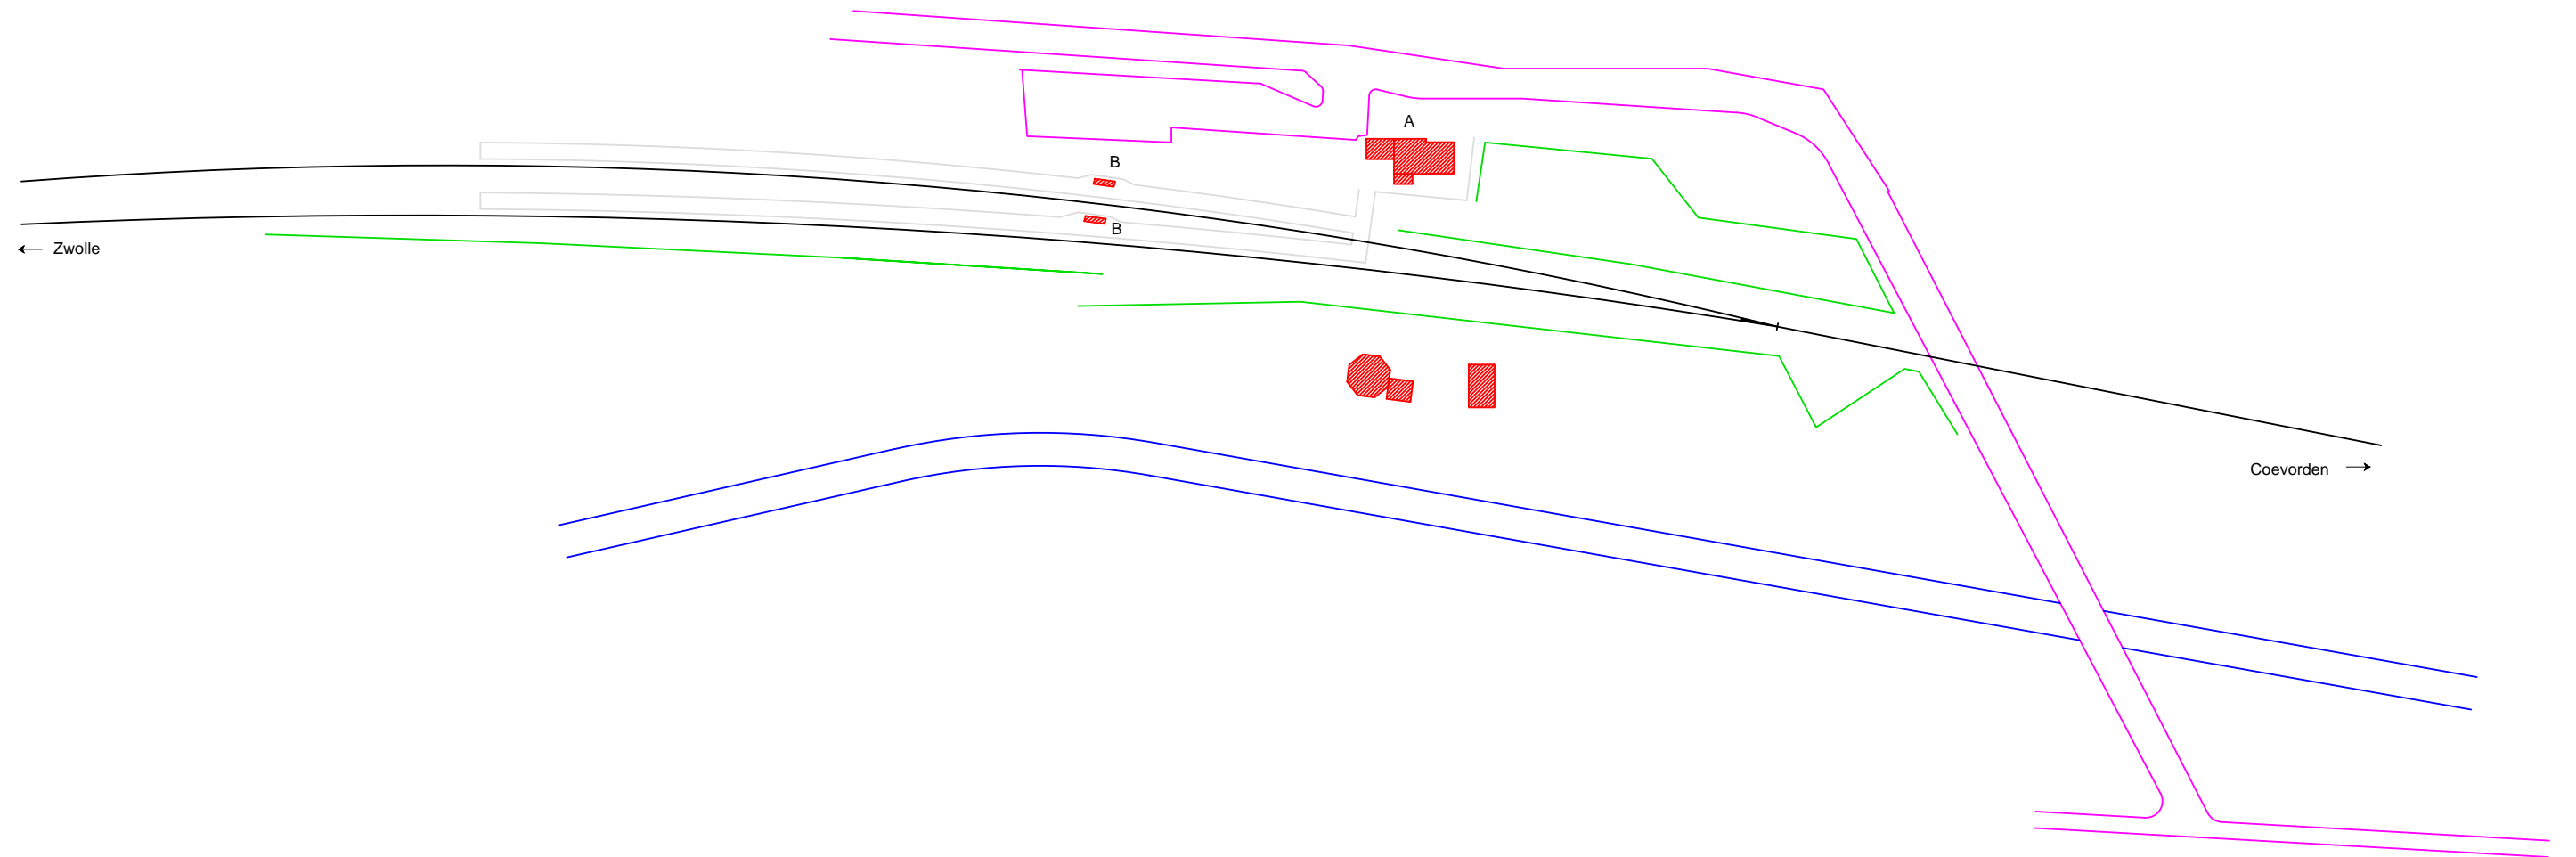

Noordoosterlocaalspoorweg-Maatschappij

Legenda	
A:	Stationsgebouw
B:	-
C:	-
D:	Stationskoffiehuis
E:	-

Emplacement station Gramsbergen, 1988

A3

Schaal:	Niet op schaal	Revisie:	Versie V1.00
Datum:	26-03-2011		
Nadruk verboden			
R.E. van Wissen, Nootdorp			